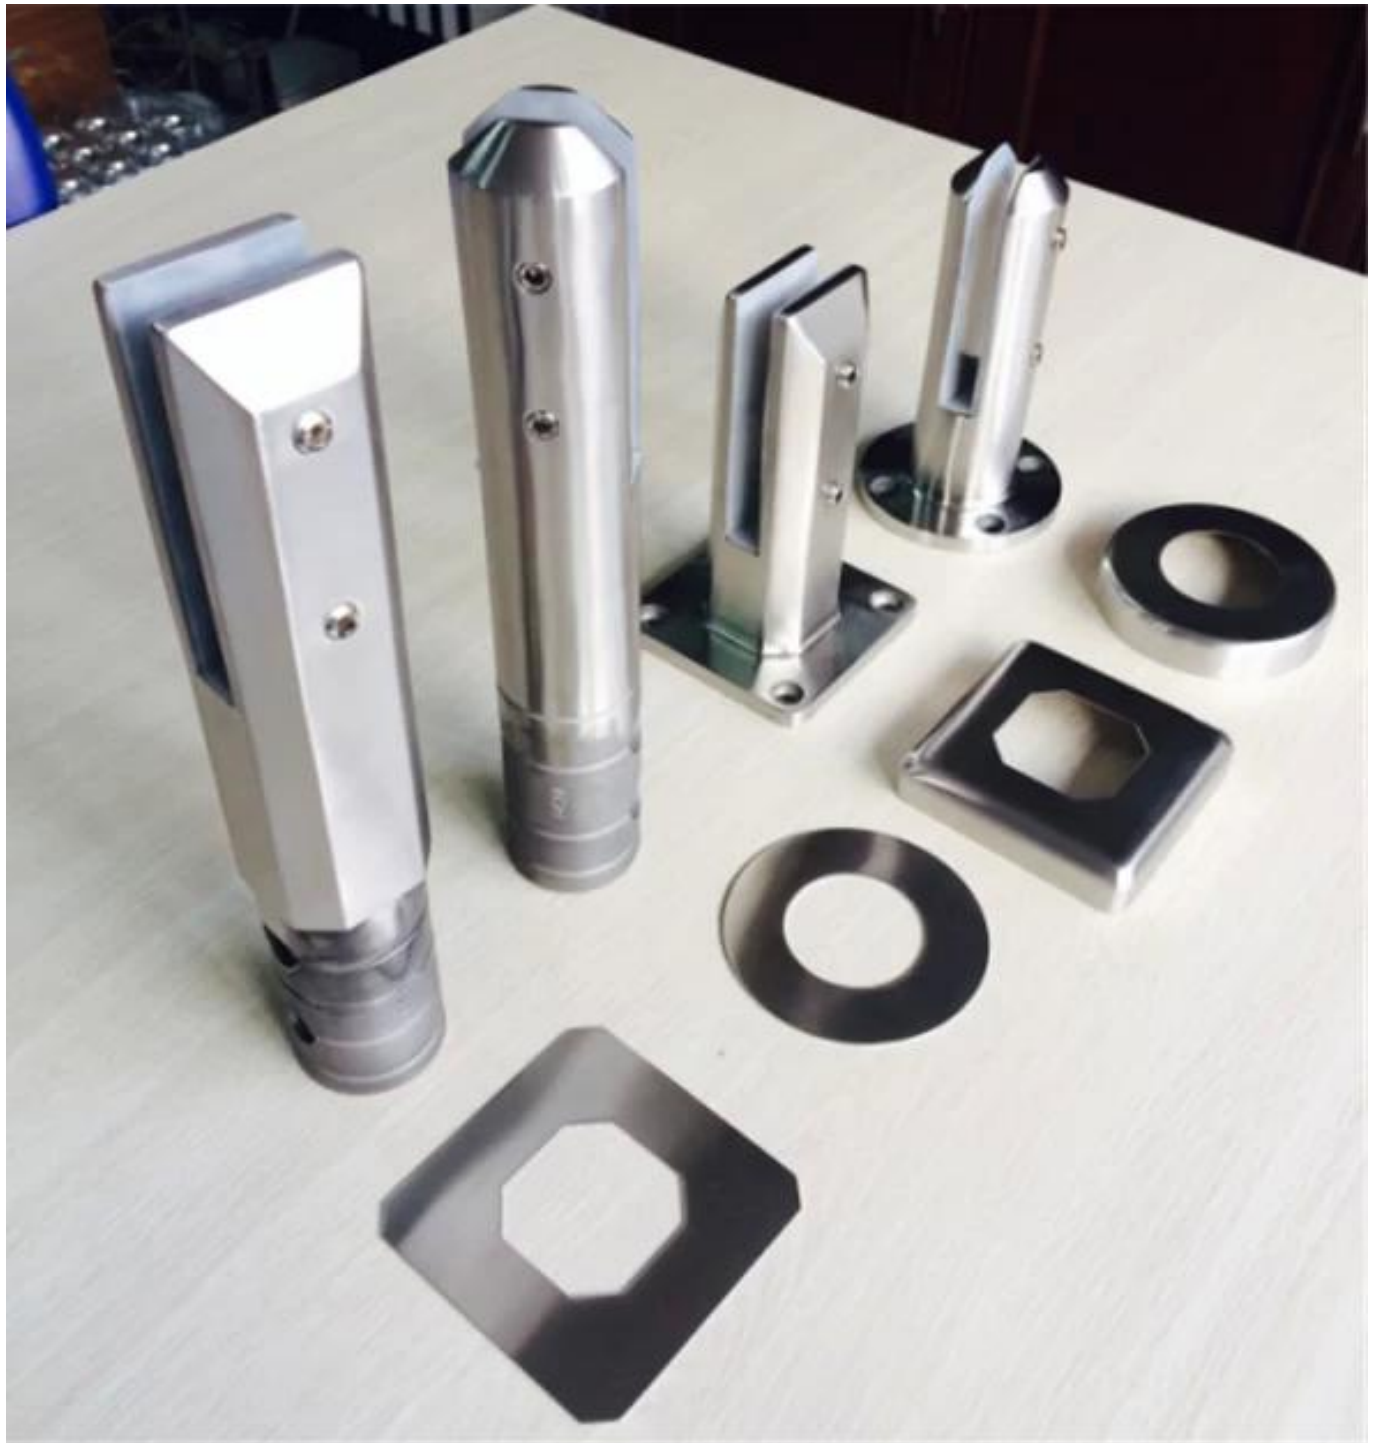

## Стеклянные системы бассейн забор дверной стоп

**Доступно больше дизайнов стеклянной заграх дверной пробке:**

**Полные диапазоны бассейна стеклянные аксессуары для забора:**

## Glass Hinge

KEBIL 科比奥®

Glass to glass hinge

Glass to wall hinge

Glass to round post hinge

## Glass Latch

KEBIL 科比奥®

Glass to glass latch 180 degree

Glass to glass latch 90 degree

Glass to wall/square post latch

**Добро пожаловать, чтобы связаться с нами для получения дополнительной информации:**