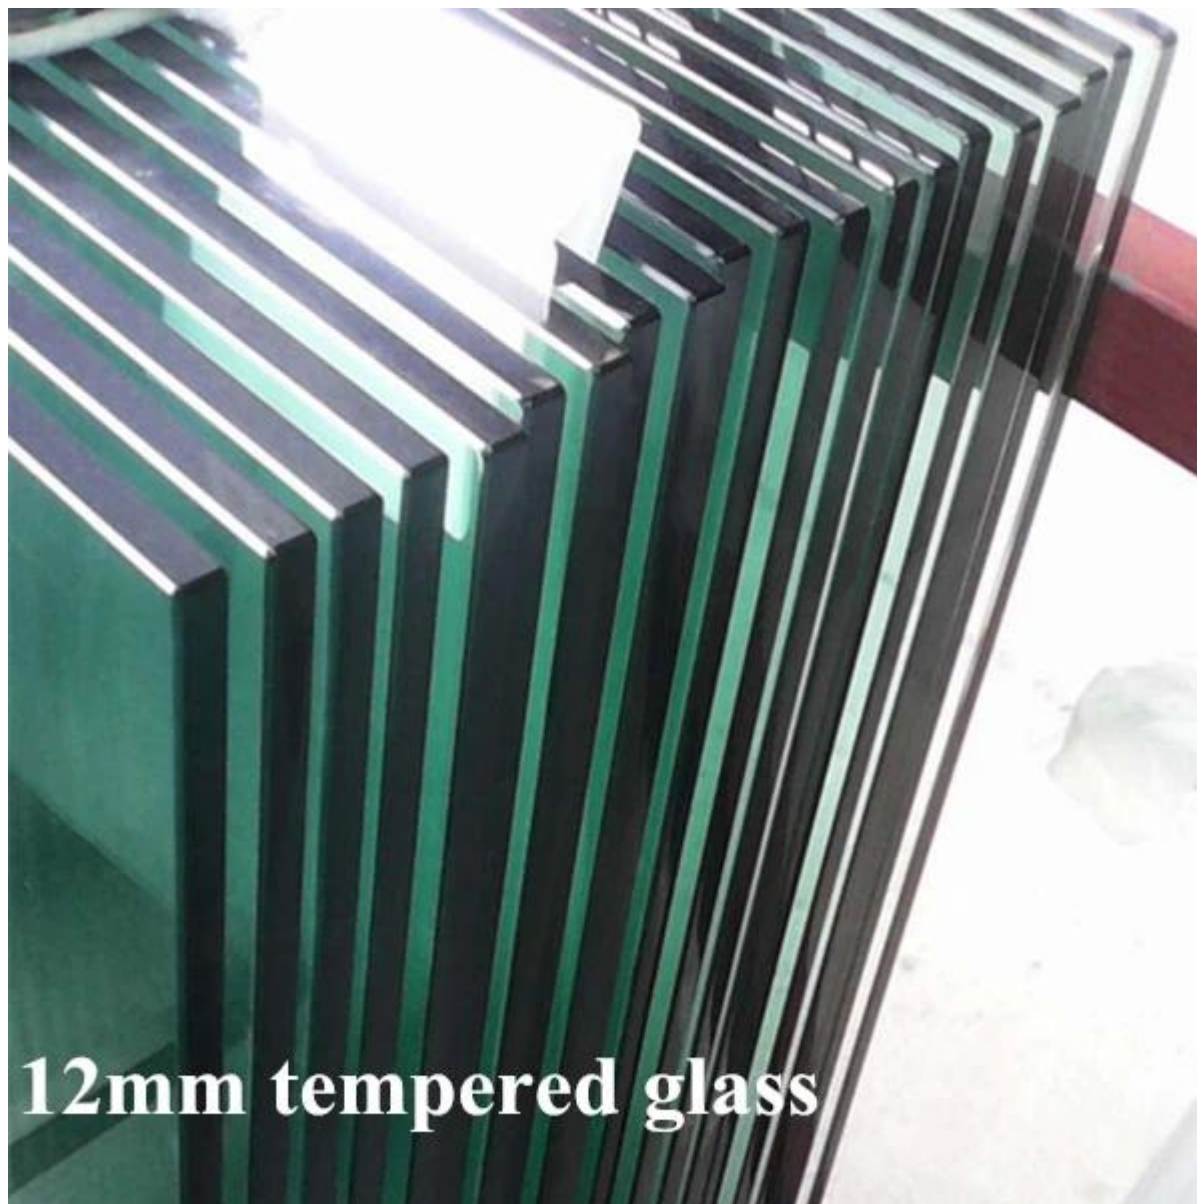

Функции -

- Balustrade Post-50 * 50 мм квадрат
- С квадратами стеклянными зажимами для 8-12 мм толщины стекла
- Чистые закаленные стеклянные панели
- Монтаж Установка и винтовые фитинги могут быть предоставлены

Квадратный балюстрадный пост -
-40 * 40 мм или 50 * 50 мм, высота 800-1200 мм
Нержавеющая сталь

8-12 мм толщина четкое закаленное стекло -

Проекты, которые мы сделали для клиентов -