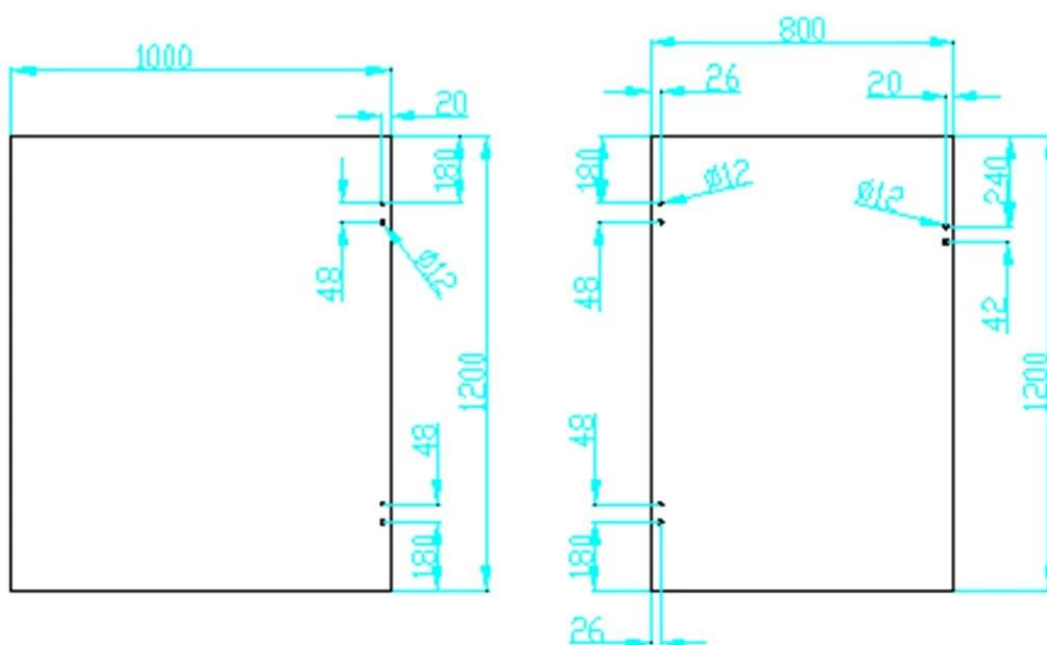

Проект

Петля для стеклянной обычно сочетается с [кран стекла](#) и [защелка стекла](#).