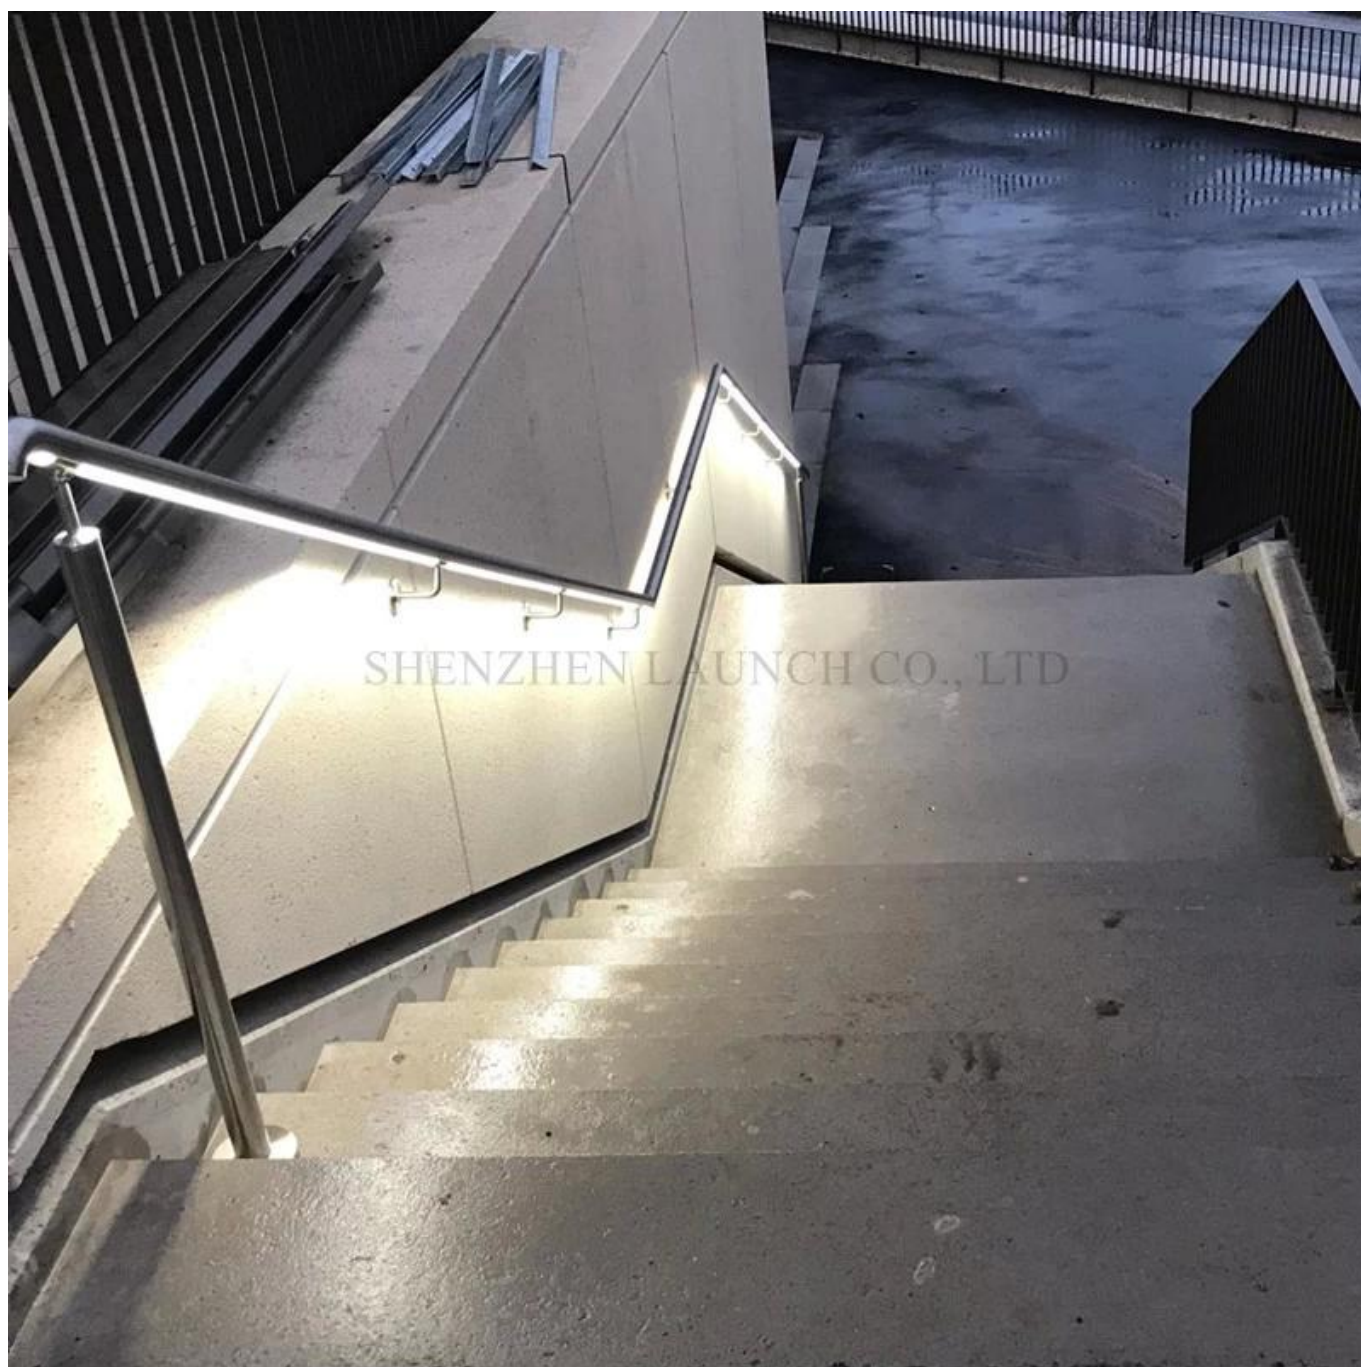

Стеклянные перила современного дизайна, перила из нержавеющей стали 316L со светодиодной подсветкой.

Характеристики-

Тип	Круглый / квадратный верхний поручень (настенное или стеклянное)
Размер	Круглый 42,4 / 50,8 мм; квадрат 21 * 25 мм / 40 * 40 мм / 50 * 50 мм
Материал	304/316 нержавеющая сталь
Конец	сатин, полированный
Стиль	Современный
Применение	внутри снаружи

Теплый белый цвет светодиодной подсветки перила из нержавеющей стали-

Поручень из нержавеющей стали со светодиодной подсветкой RGB-

SHENZHEN LAUNCH CO., LTD