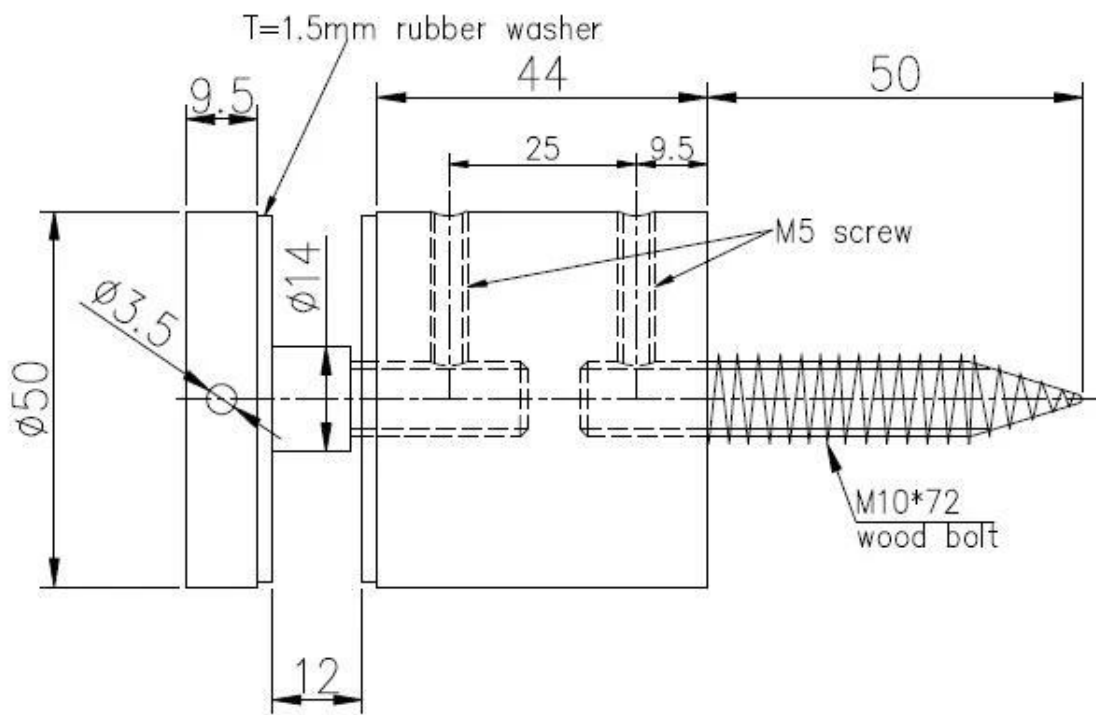

пользовательский дизайн для дизайна лоуренса для бескаркасного
стеклянного лестничного балкона

Стандартные характеристики:

- Материал: Нержавеющая сталь 316
- Отделка: матовая
- Диаметр 2 " (50 мм) x 1-3 / 4 " (44 мм) длиной основы, 3/8 "(9,5 мм)
колпачок
- 2шт резиновая прокладка, 1 шт. Нейлоновое кольцо
- Для использования с стеклом толщиной 1/2 " или 3/4 "(12 или 19 мм)