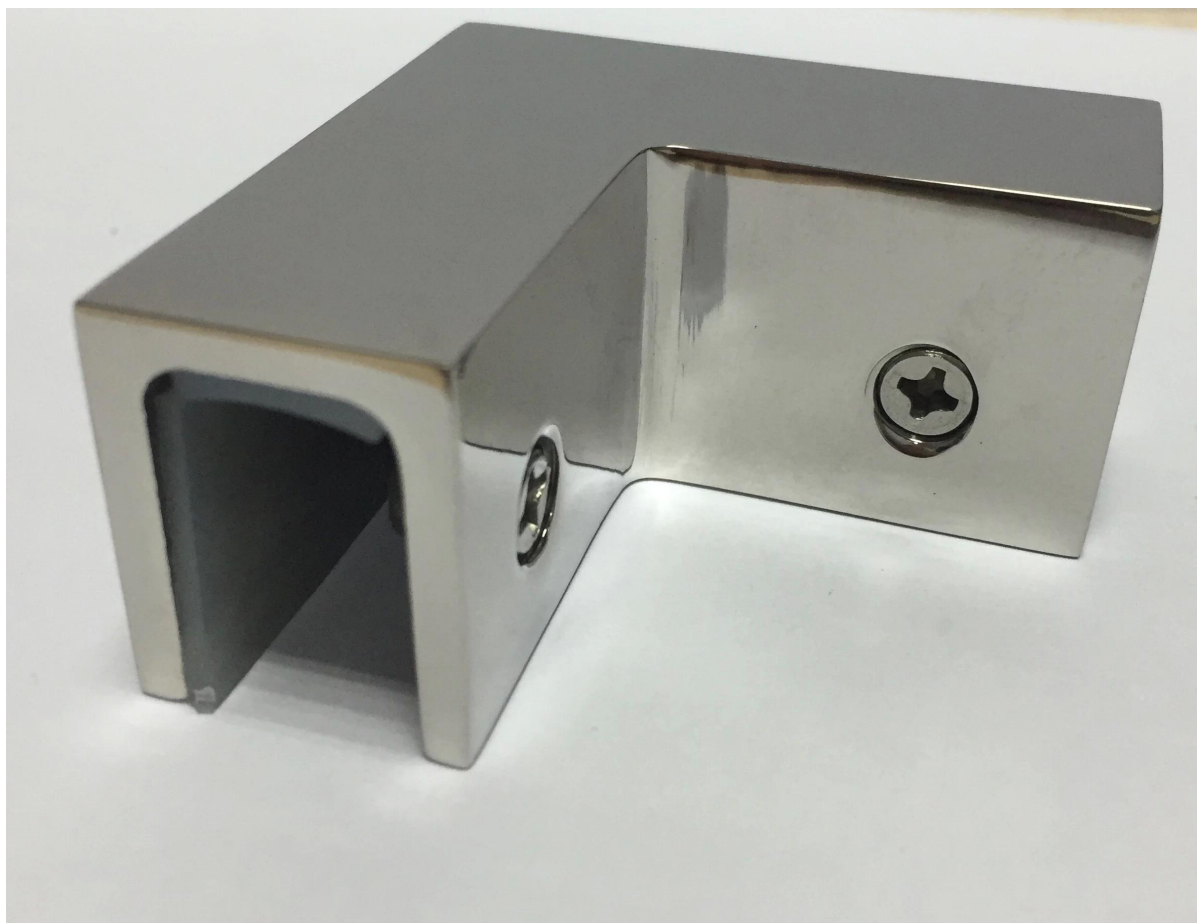

Стекло в стекло угол зажима СВ-90 для наружного ограждения бассейна

СВ-90

Материал: нержавеющая сталь 304/316;

Сатин щеткой или зеркальная полировка;

Размер:

Сатин щеткой;

Внутри часть пластиковой прокладкой с

Зеркальная полировка;

Проект:
Регулируемая углу стекла зажим

Проект

Угловой зажим стекла со стеклом втулки в нижней части стекла забор

Нажмите на картинку, для получения более подробной информации;