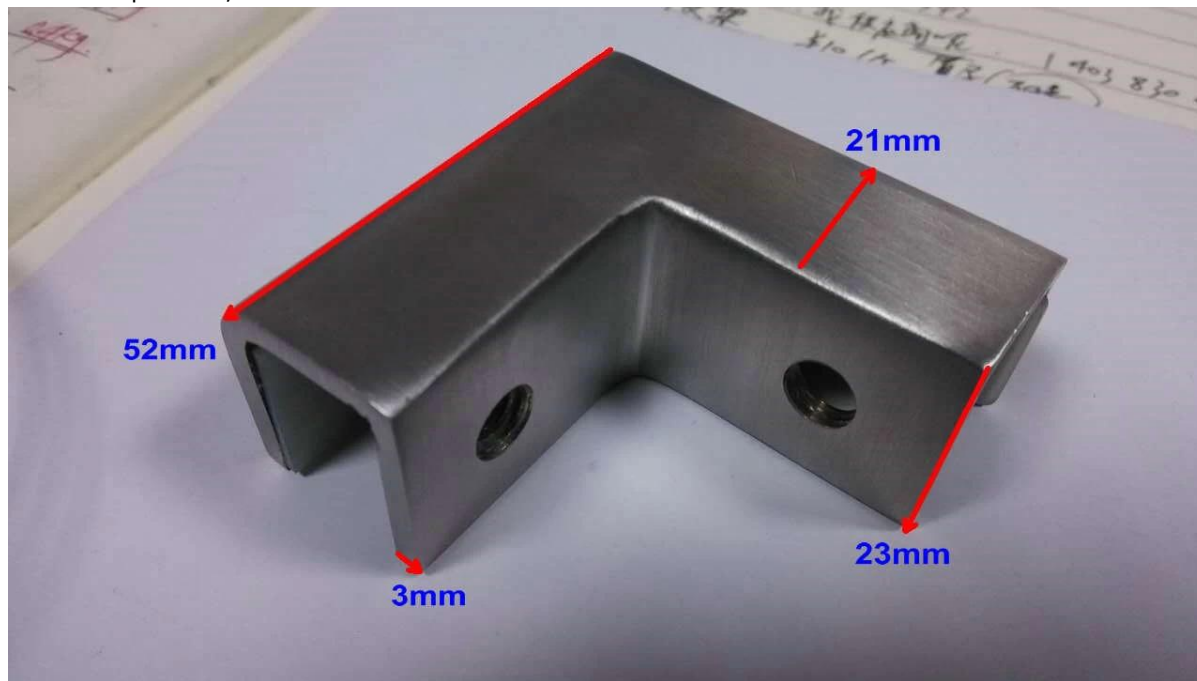

Стекло в стекло угол зажима СВ-90 для наружного ограждения бассейна

СВ-90

Материал: нержавеющая сталь 304/316;

Сатин щеткой или зеркальная полировка;

Размер:

Сатин щеткой;

Внутри часть пластиковой прокладкой с

Зеркальная полировка;

Проект:
Регулируемая углу стекла зажим

Проект

Угловой зажим стекла со стеклом втулки в нижней части стекла забор

Нажмите на картинку, для получения более подробной информации;