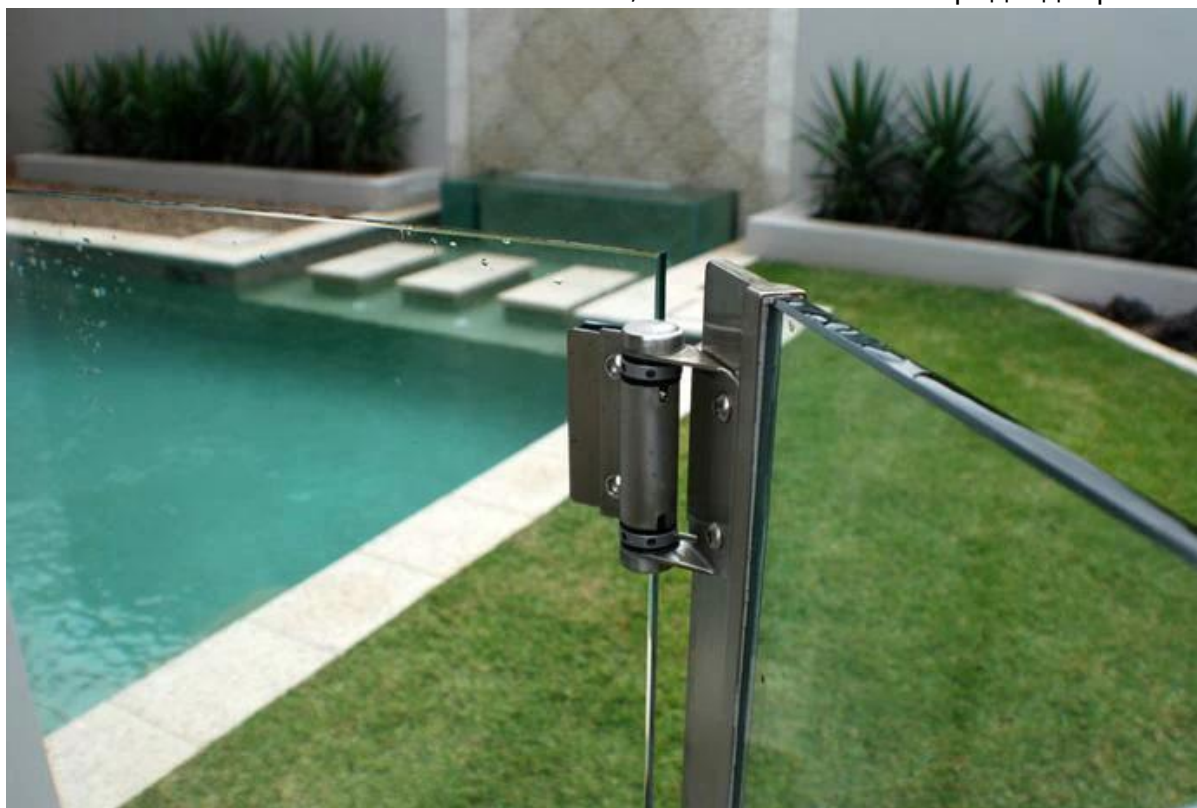

#### Sheet metal glass to square post / wall hinge

Material	Stainless steel 316L
Finish	Mirror or satin polished
For glass gate thickness	8-10mm

**зеркальная полировка, ярко сверкающих;**

Сатин щеткой, более элегантно;

ПРИМЕНЕНИЕ: стеклянный бассейн FENC, Стеклянные балюстрады двери и так далее;

Стеклянные дверные петли могут быть использованы при стеклянного бассейна забор двери, стеклянные двери ворота, это дизайн Самозакрывающиеся с регулировкой натяжения.