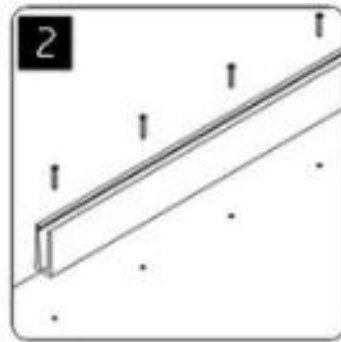

installation