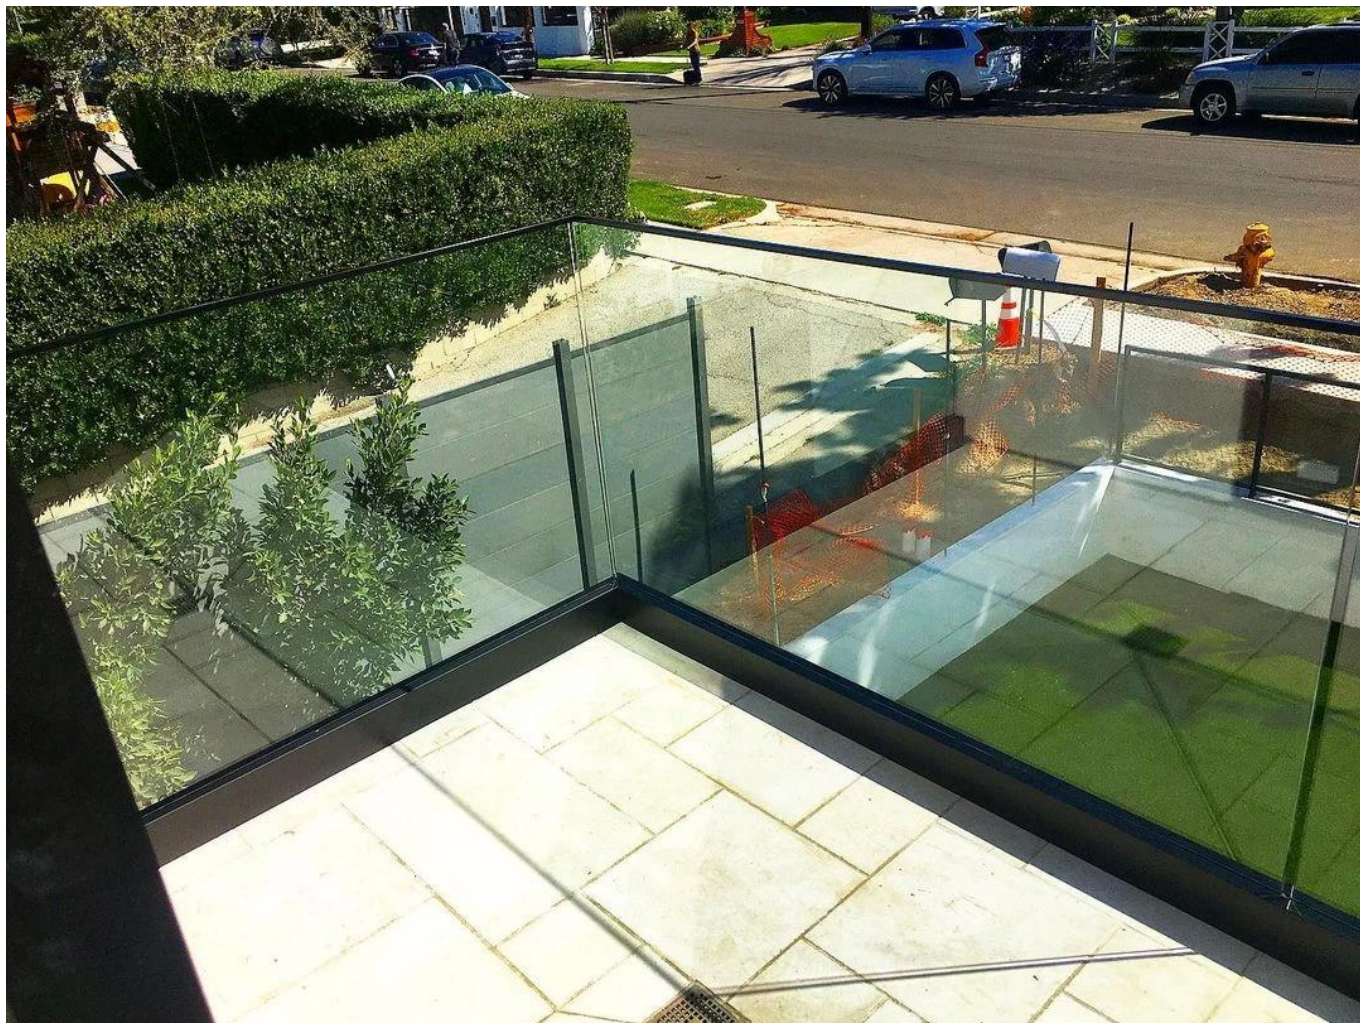

Горячая распродажа безрамочных стеклянных перил черный алюминиевый U U с прорезанной верхней направляющей