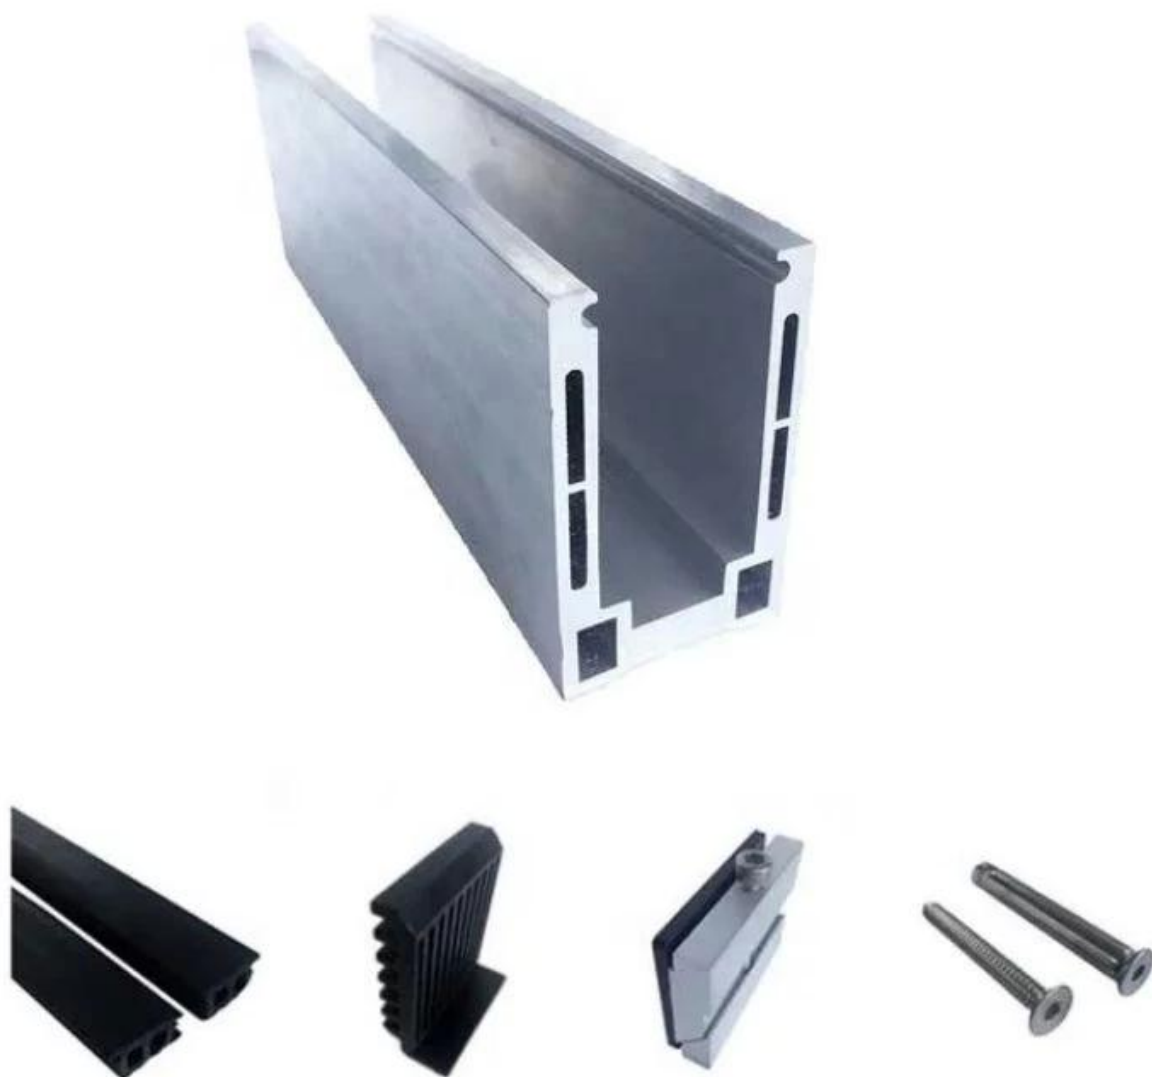

Waterproof tape
2 meters

Aluminum and plastic fittings
3 sets

Expansion bolts
3 pieces

Алюминиевые Стекланные Технические характеристики:

Часть перил - подвал	Материал	Размер (мм)	Поверхность закончена	Подходит толщина стекла (мм)
U Канал / и Профиль	Алюминий а.Ллой	102 * 62.	Анодирование / распылительная краска	12-13.52.
		102 * 67.		8 + 1.52 + 8
		102 * 70,5		10 + 1,52 + 10
Внутри системы и болт	3 или 4 метра на длину			
Оболочка	SUS 304 / SUS 316	102.	Матовый / зеркало	/
Резинка	Пластик	Различный	Чернить	Все

Алюминиевая база U Профиль для стеклянного перила Balustrade в черном цвете:

Доступный Модели:

Lch-a01 / a02: без / с оболочкой для использования с 20 мм до 21,52 мм

LCH-A01

20 mm to 21.52 mm tempered glass

1 m aluminium groove contains the following accessories (excluding glass)

Aluminum trough 1 m

Waterproof tape 2 meters

Aluminum plastic fittings 3 sets

Expansion screws 3 pieces

LCH-A02

20 mm to 21.52 mm tempered glass

1 m aluminium groove contains the following accessories (excluding glass)

Aluminum trough 1 m

Decorative cover 2 meters

Aluminum plastic fittings 3 sets

Expansion screws 3 pieces

Lch-b01 / b02: без / с оболочкой для использования с 16 мм до 17,52 мм