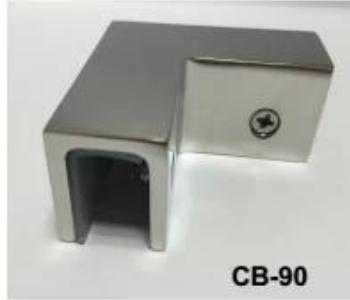

Высокое качество нержавеющей стали 180 градусов квадратного типа стеклянный зажим ...

Описание

- Изготовлен из нержавеющей стали 316 (доступна нержавеющая сталь 304)
- Матовый матовый, зеркальный или черный гальванический
- Для стекла 8-12 мм
- Размер: 50x25 мм
- Для использования в панели из закаленного стекла 180 градусов
- Минимальное количество заказа: одна штука
- Пример: имеется
- Стеклянные зажимы по индивидуальному заказу: в наличии (мы на заводе)
- Продукция OEM приветствуется

Доступны другие зажимы для стекла

BC-80x35

- Square 80x35mm clamps
- To hold **180°** glass panels
- For 8-12mm glass

CB-90

- Corner glass clamp
- To hold **90°** glass panels
- For 8-12mm glass

BC-60

- Round ϕ 60mm clamps
- To hold **180°** glass panels
- For 8-12mm glass