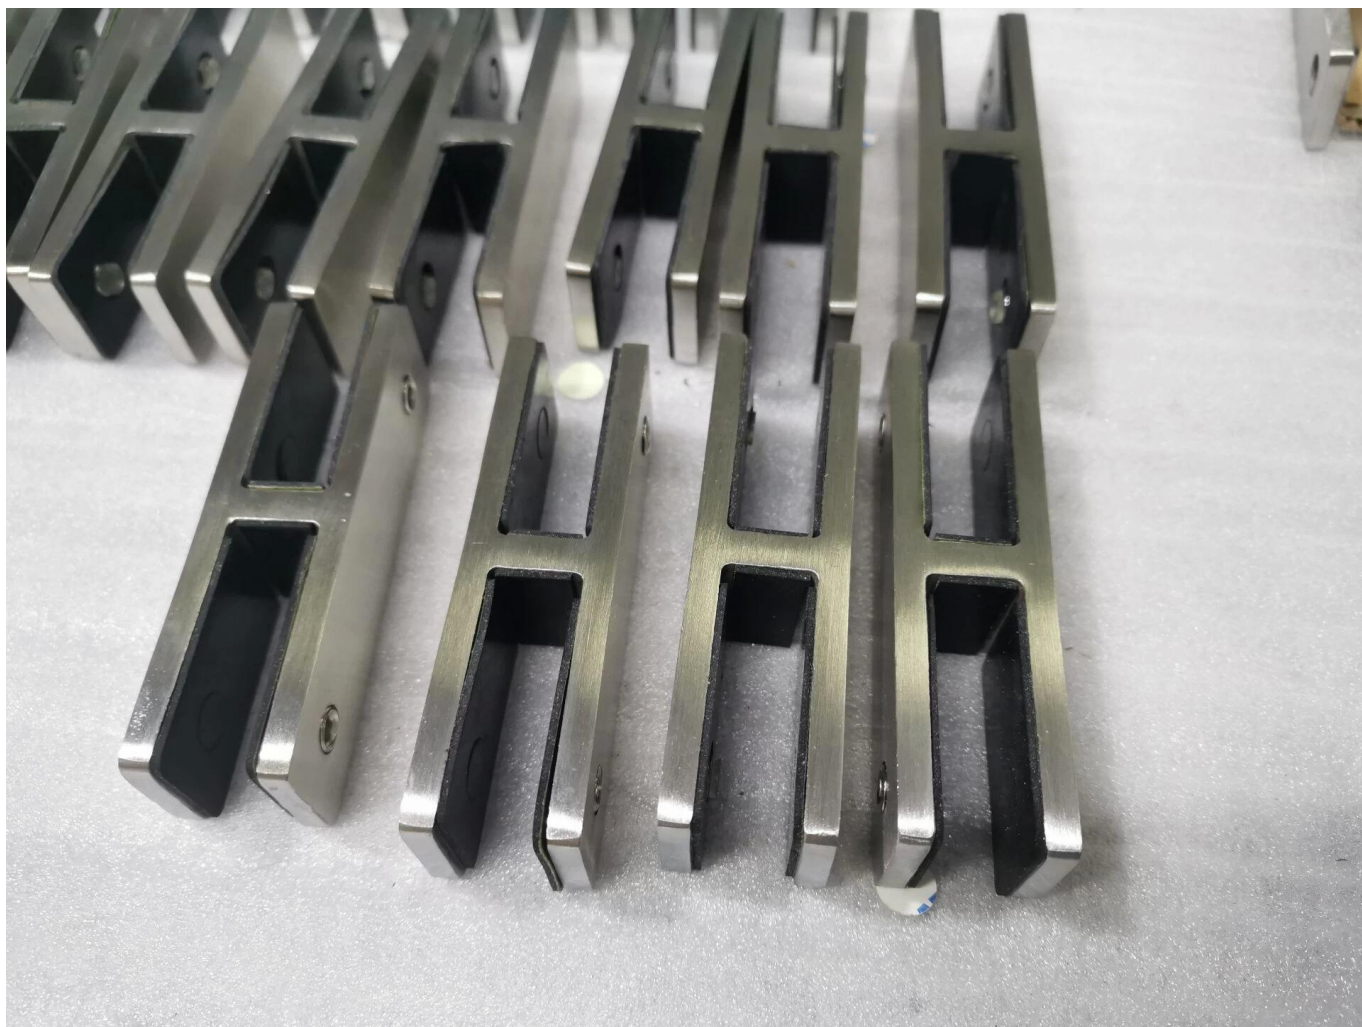

**Высокое качество нержавеющей стали 316 стеклянные фитинги балконные  
перила регулируемый стеклянный зажим**

наименование товара	Регулируемый угловой зажим
Материал	AISI 304, AISI 316, DUPLEX2205
Заканчивать	Атлас, польский, матовый черный
Установка	Стекланный монтаж
Применение	Стекланный забор
Функция	Регулируемая степень
Тип	Стекло к стеклу
Толщина стекла	12 мм толстого закаленного стекла

БолееСтеклоПерилаЗажимыДизайнДоступный:

**180 градусов стекляного зажима**

**Стекланный стеклянный зажим**

**Угловой стеклянный зажим 90 градусов**

**Добро пожаловать, чтобы связаться с нами для более подробной информации:**