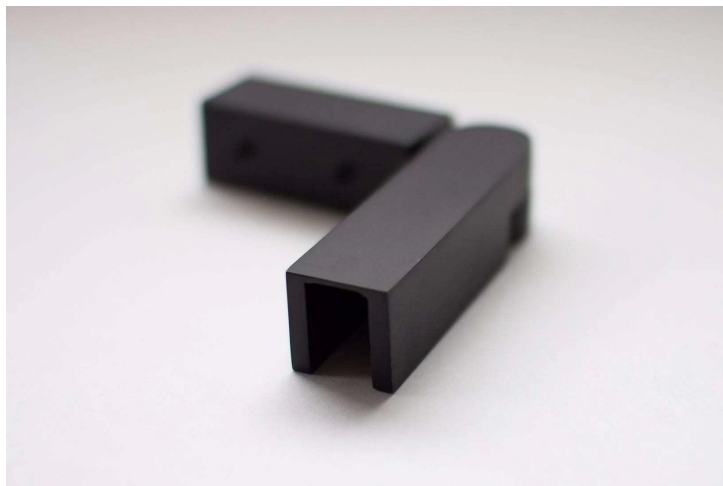

**Высокое качество нержавеющей стали 316 стеклянные фитинги балконные  
перила регулируемый стеклянный зажим**

наименование товара	Регулируемый угловой зажим
Материал	AISI 304, AISI 316, DUPLEX2205
Заканчивать	Атлас, польский, матовый черный
Установка	Стекланный монтаж
Применение	Стекланный забор
Функция	Регулируемая степень
Тип	Стекло к стеклу
Толщина стекла	12 мм толстого закаленного стекла

БолееСтеклоПерилаЗажимыДизайнДоступный:

**180 градусов стекляного зажима**

**Стекланный стеклянный зажим**

**Угловой стеклянный зажим 90 градусов**

**Добро пожаловать, чтобы связаться с нами для более подробной информации:**