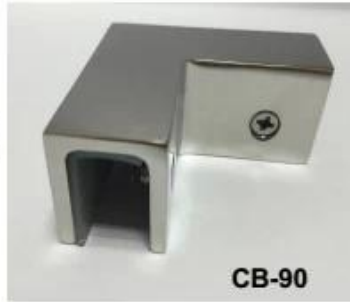

Высокое качество из нержавеющей стали 90 градусов квадратного типа
стеклянный зажим ...

Изображения продукта:

Технический Рисувание

ПроектФото:

Больше зажимов для стекла:

BC-80x35

- Square 80x35mm clamps
- To hold **180°** glass panels
- For 8-12mm glass

CB-90

- Corner glass clamp
- To hold **90°** glass panels
- For 8-12mm glass

BC-60

- Round ϕ 60mm clamps
- To hold **180°** glass panels
- For 8-12mm glass

PV-90

- Corner glass clamp
- To hold **90°** glass panels
- For 12-15mm glass

CB-180

- **Glass to wall** clamps
- For 8-12mm glass

PV-135

- Corner glass clamp
- To hold **135°** glass panels
- For 8-12mm glass

Drawing	Picture	Ref.	A	B	C	D	E
		G108	55	55	30	11	0
		G108R	58	55	30	11	R25.4
		G101	51	41	25	11	0
		G101R	55	41	25	11	R21.5/R25.4
		G102	44	44	25	11	0
		G102R	48	44	25	11	R21.5/R25.4
		G103	50	40	22	8	0
		G104	50	40	26	12	0
		G105	54	45	28	14	0
		G107	63	45	28	14	0
		G103R	52	40	22	8	R21.5
		G104R	52	40	26	12	R21.5
		G105R	58	45	28	14	R21.5/R25.4
		G107R	66	45	28	14	R21.5/R25.4
		G106	50	40	25	12	0
		G106R	52	40	25	12	R21.5/R25.4