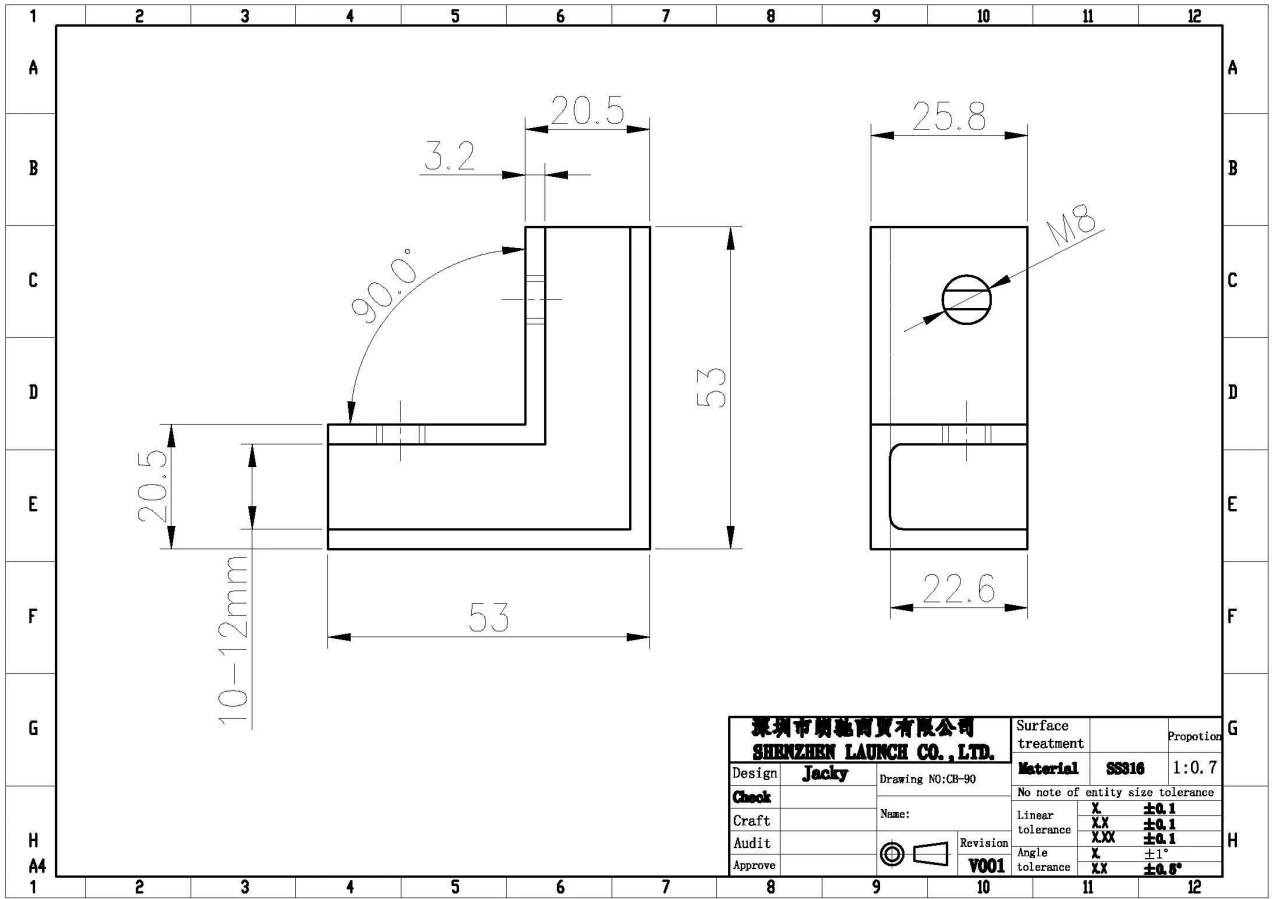

Высокое качество из нержавеющей стали 90 градусов квадратного типа
стеклянный зажим ...

Изображения продукта:

Технический Рисувание

ПроектФото:

Больше зажимов для стекла:

BC-80x35

- Square 80x35mm clamps
- To hold **180°** glass panels
- For 8-12mm glass

CB-90

- Corner glass clamp
- To hold **90°** glass panels
- For 8-12mm glass

BC-60

- Round ϕ 60mm clamps
- To hold **180°** glass panels
- For 8-12mm glass

PV-90

- Corner glass clamp
- To hold **90°** glass panels
- For 12-15mm glass

CB-180

- **Glass to wall** clamps
- For 8-12mm glass

PV-135

- Corner glass clamp
- To hold **135°** glass panels
- For 8-12mm glass

Drawing	Picture	Ref.	A	B	C	D	E
		G108	55	55	30	11	0
		G108R	58	55	30	11	R25.4
		G101	51	41	25	11	0
		G101R	55	41	25	11	R21.5/R25.4
		G102	44	44	25	11	0
		G102R	48	44	25	11	R21.5/R25.4
		G103	50	40	22	8	0
		G104	50	40	26	12	0
		G105	54	45	28	14	0
		G107	63	45	28	14	0
		G103R	52	40	22	8	R21.5
		G104R	52	40	26	12	R21.5
		G105R	58	45	28	14	R21.5/R25.4
		G107R	66	45	28	14	R21.5/R25.4
		G106	50	40	25	12	0
		G106R	52	40	25	12	R21.5/R25.4