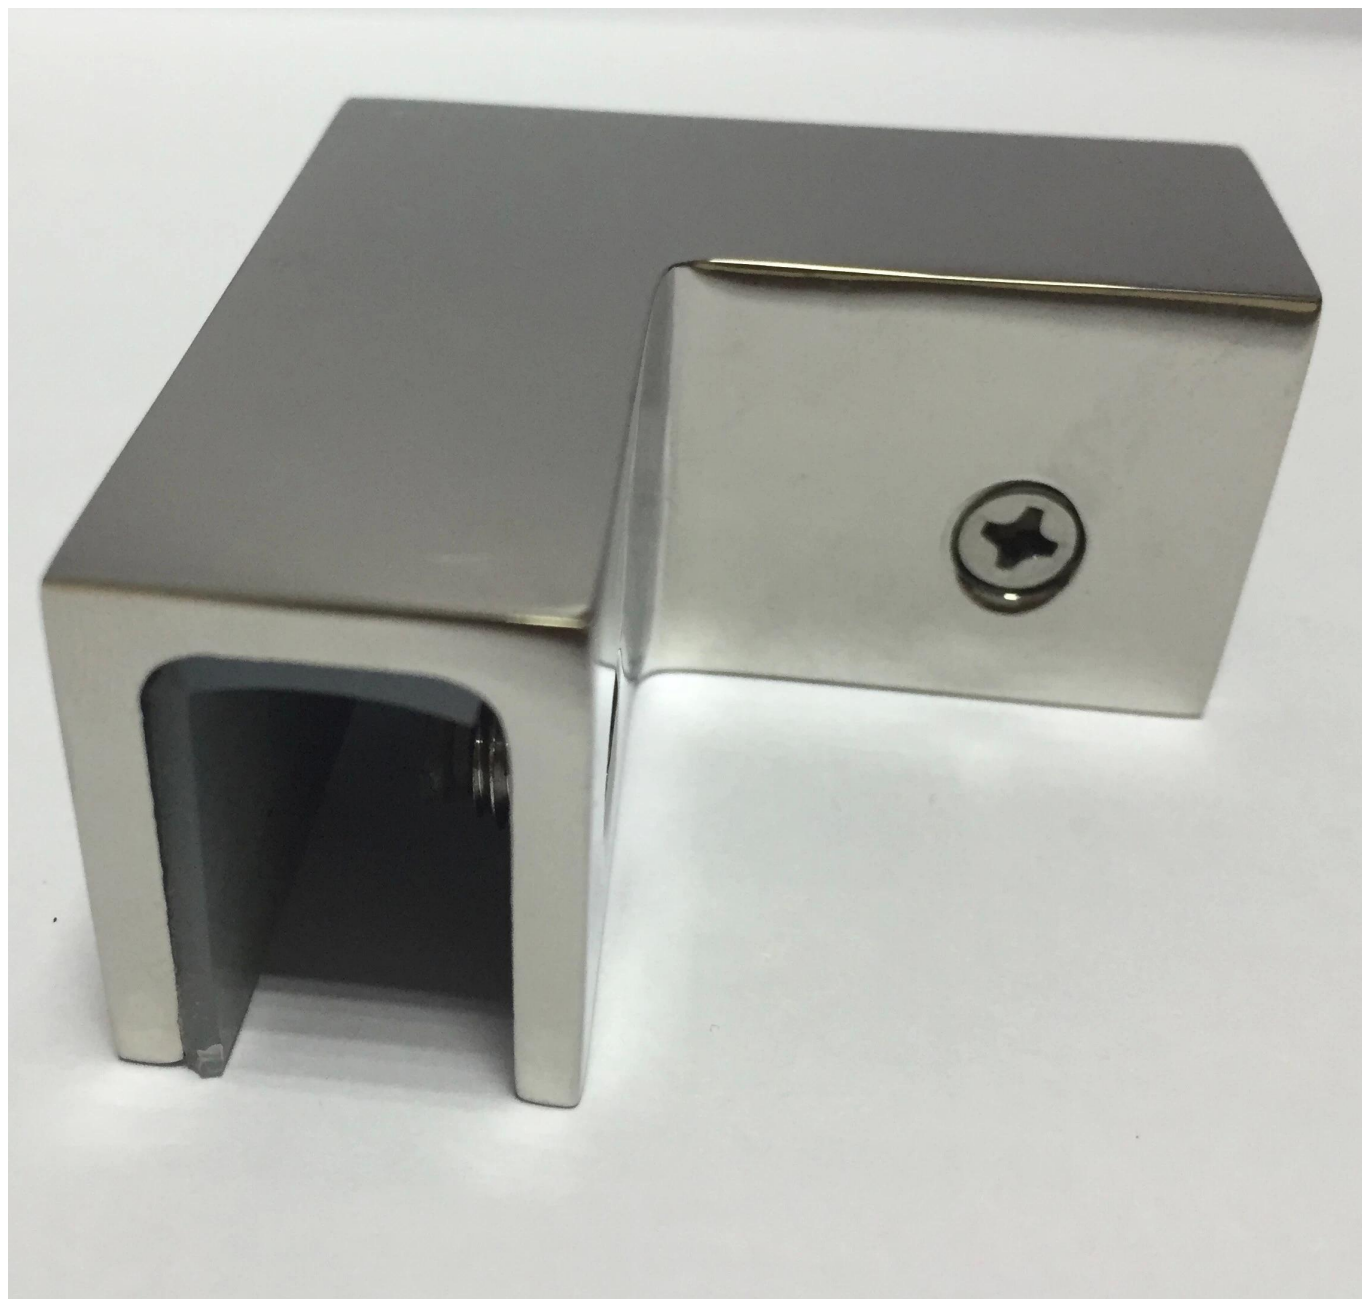

Высокое качество из нержавеющей стали 90 градусов квадратного типа
стеклянный зажим ...

Изображения продукта:

Технический Рисувание

ПроектФото:

Больше зажимов для стекла:

BC-80x35

- Square 80x35mm clamps
- To hold **180°** glass panels
- For 8-12mm glass

CB-90

- Corner glass clamp
- To hold **90°** glass panels
- For 8-12mm glass

BC-60

- Round ϕ 60mm clamps
- To hold **180°** glass panels
- For 8-12mm glass

PV-90

- Corner glass clamp
- To hold **90°** glass panels
- For 12-15mm glass

CB-180

- **Glass to wall** clamps
- For 8-12mm glass

PV-135

- Corner glass clamp
- To hold **135°** glass panels
- For 8-12mm glass

Drawing	Picture	Ref.	A	B	C	D	E
		G108	55	55	30	11	0
		G108R	58	55	30	11	R25.4
		G101	51	41	25	11	0
		G101R	55	41	25	11	R21.5/R25.4
		G102	44	44	25	11	0
		G102R	48	44	25	11	R21.5/R25.4
		G103	50	40	22	8	0
		G104	50	40	26	12	0
		G105	54	45	28	14	0
		G107	63	45	28	14	0
		G103R	52	40	22	8	R21.5
		G104R	52	40	26	12	R21.5
		G105R	58	45	28	14	R21.5/R25.4
		G107R	66	45	28	14	R21.5/R25.4
		G106	50	40	25	12	0
		G106R	52	40	25	12	R21.5/R25.4