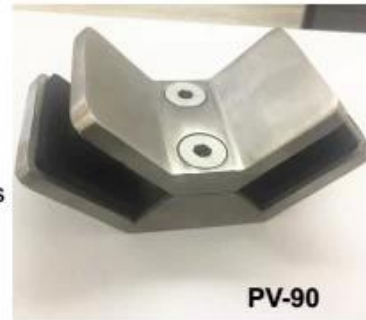

Высокое качество из нержавеющей стали 90 градусов квадратного типа
стеклянный зажим ...

Изображения продукта:

Технический Рисувание

ПроектФото:

Больше зажимов для стекла:

BC-80x35

- Square 80x35mm clamps
- To hold **180°** glass panels
- For 8-12mm glass

CB-90

- Corner glass clamp
- To hold **90°** glass panels
- For 8-12mm glass

BC-60

- Round ϕ 60mm clamps
- To hold **180°** glass panels
- For 8-12mm glass

PV-90

- Corner glass clamp
- To hold **90°** glass panels
- For 12-15mm glass

CB-180

- **Glass to wall** clamps
- For 8-12mm glass

PV-135

- Corner glass clamp
- To hold **135°** glass panels
- For 8-12mm glass

Drawing	Picture	Ref.	A	B	C	D	E
		G108	55	55	30	11	0
		G108R	58	55	30	11	R25.4
		G101	51	41	25	11	0
		G101R	55	41	25	11	R21.5/R25.4
		G102	44	44	25	11	0
		G102R	48	44	25	11	R21.5/R25.4
		G103	50	40	22	8	0
		G104	50	40	26	12	0
		G105	54	45	28	14	0
		G107	63	45	28	14	0
		G103R	52	40	22	8	R21.5
		G104R	52	40	26	12	R21.5
		G105R	58	45	28	14	R21.5/R25.4
		G107R	66	45	28	14	R21.5/R25.4
		G106	50	40	25	12	0
		G106R	52	40	25	12	R21.5/R25.4