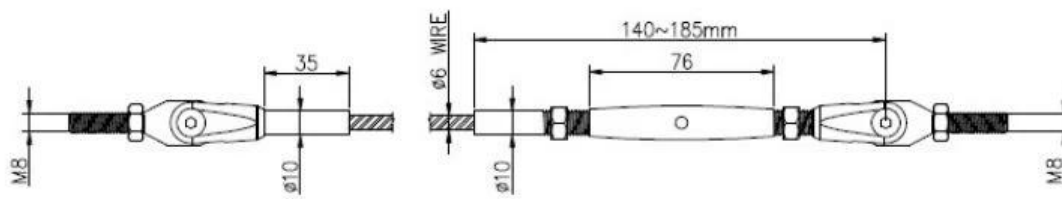

TOP QUALITY & GOOD PRICE

We are strict on quality control as well as cost evaluation.

ABOUT US

Shenzhen Launch Co., Ltd was established in 2004, located at Nanshan District, Shenzhen, and one hour by car from Hongkong International Airport. Our main products are high-grade building materials including stainless steel balustrade post, staircase handrail, balcony guardrail, swimming pool fence and other high-grade building materials. All the products are designed strictly according to the high-end market requirements. We have our own factory in Tangxia Town, Dongguan, with more than 50 sets of various precision equipments, such as CNC lathe, milling machine, punching machine, pipe cutter, argon welder, drilling machine, polisher, etc. which can provide customers with complete product processing services.

ТоварПоказать

Товария	Регулируемые гидравлические натяжные устройства из высококачественной нержавеющей стали для системы кабельных ограждений
МодельНет.	T804
Материал	SS304 / SS316
ПоверхностьКонец	Атлас / Зеркалоили жев качествеклиентытребование
Кабельдиаметр	4мм,5мм,6мм
Тип болта	может быть с болтовым креплением к стали / бетону или с привинчиванием к дереву
Заявление	В помещенииили жеОткрытыйкабельпериласистема

Технический Рисунок

Фотографии производства

Другой тип из кабеля натяжителя находится в наличии

Установка

T803 cable fitting, installation instructions

Type 1: without hydraulic crimper

Type 2: with hydraulic crimper