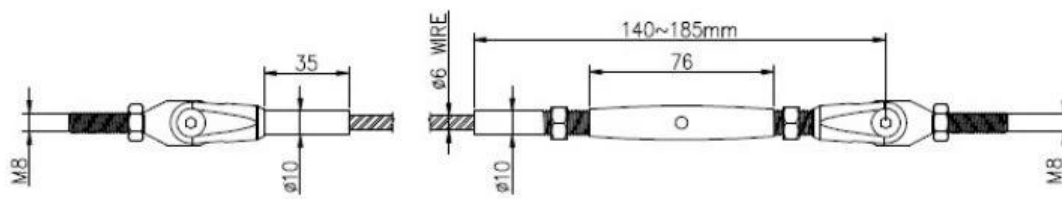

TOP QUALITY & GOOD PRICE

We are strict on quality control as well as cost evaluation.

ABOUT US

Shenzhen Launch Co., Ltd was established in 2004, located at Nanshan District, Shenzhen, and one hour by car from Hongkong International Airport. Our main products are high-grade building materials including stainless steel balustrade post, staircase handrail, balcony guardrail, swimming pool fence and other high-grade building materials. All the products are designed strictly according to the high-end market requirements. We have our own factory in Tangxia Town, Dongguan, with more than 50 sets of various precision equipments, such as CNC lathe, milling machine, punching machine, pipe cutter, argon welder, drilling machine, polisher, etc. which can provide customers with complete product processing services.

ТоварПоказать

Товария	Регулируемые гидравлические натяжные устройства из высококачественной нержавеющей стали для системы кабельных ограждений
МодельНет.	T804
Материал	SS304 / SS316
ПоверхностьКонец	Атлас / Зеркалоили жев качествеклиентытребование
Кабельдиаметр	4мм,5мм,6мм
Тип болта	может быть с болтовым креплением к стали / бетону или с привинчиванием к дереву
Заявление	В помещенииили жеОткрытыйкабельпериласистема

Технический Рисунок

Фотографии производства

Другой тип из кабельных натяжителей находится в наличии

Установка

T803 cable fitting, installation instructions

Type 1: without hydraulic crimper

Type 2: with hydraulic crimper