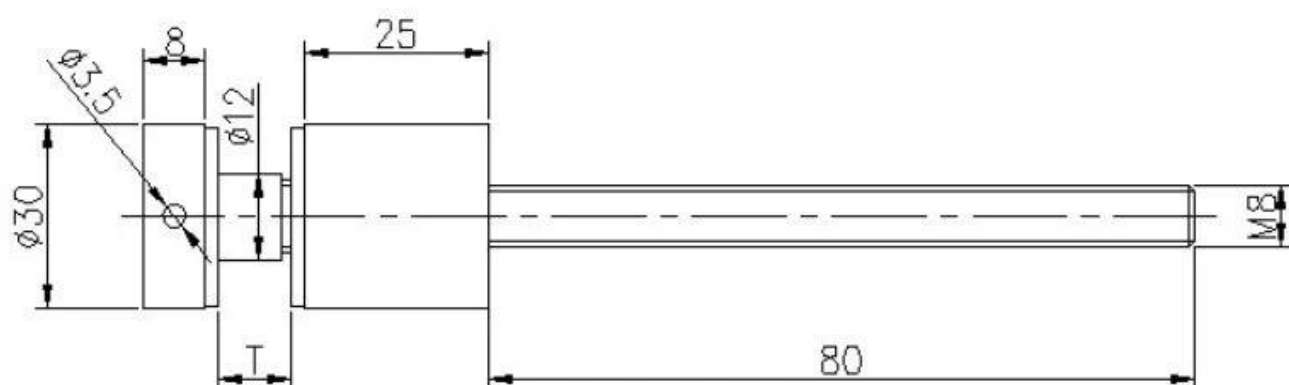

Выставка продуктов

Номер модели: SF-30

KEBIL 科比奥®

Технический чертеж

С винтом по дереву

Изображения приложений

Система перил Glass Standoff для лестницы

Перила из стекла для балкона