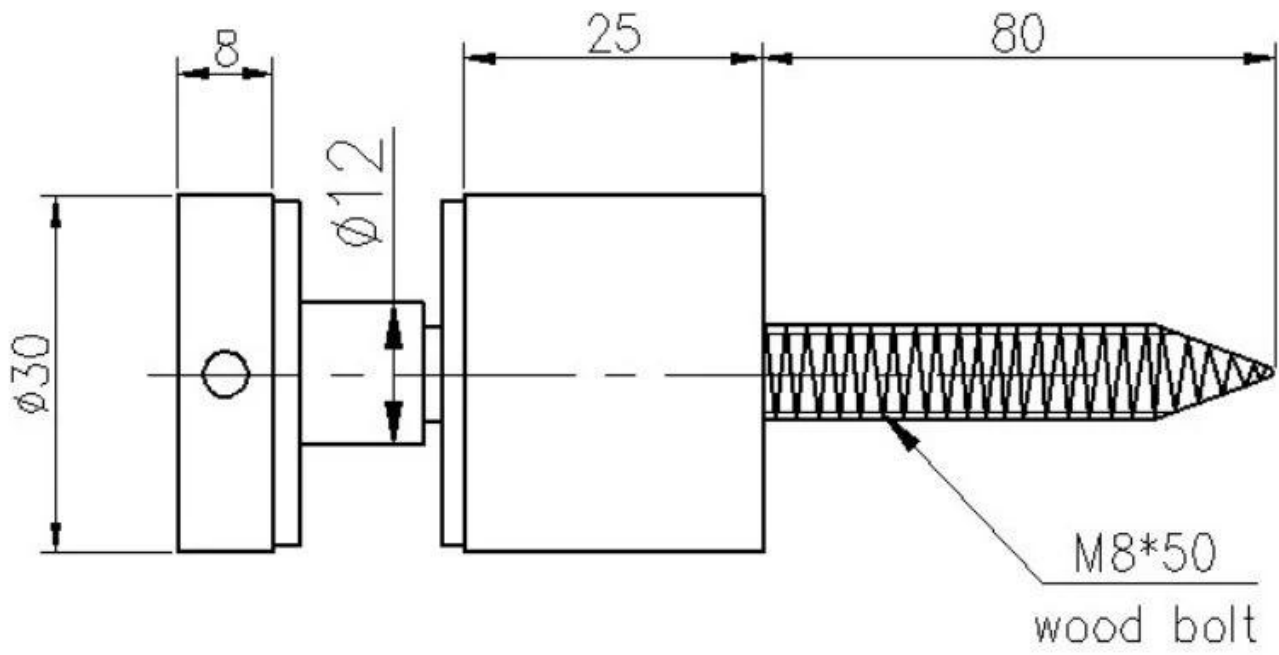

Выставка продуктов

Номер модели: SF-30

KEBIL 科比奥®

Технический чертеж

С винтом по дереву

Изображения приложений

Система перил Glass Standoff для лестницы

Перила из стекла для балкона