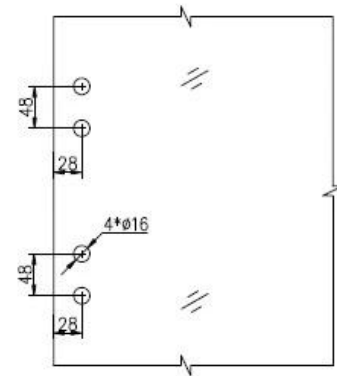

G-G2

G-G2 Размер петли:

1 стакан в стекло петля 80мм ШИРИНА

1 стакан в стекло петля 106,3мм ДЛИНА

1 петля стекло к стеклу 21мм ТОЛЩИНА
 Расстояние между двумя винтами 48мм
 Расстояние от винта до края петли: 20 мм
 См. Габаритный чертеж ниже:

Отверстие в стеклянной панели ворот бассейна - 20мм на расстоянии 42 мм от края стекла.

Зазор между стеклом и воротами 18 мм, на 8 шт./ 10/12ворота из закаленного стекла мм пожалуйста, загрузите здесь технический чертеж:

- 1、 Glass-Glass hinge, Glass to Wall hinge and Glass to Round post hinge are suitable for 1000x1200mm glass gate 8-12mm thick .
When you open the glass gate it will close automatically .
- 2、 Our glass hinges are made by precision casting with stainless steel 316 material , satin and mirror finish optional .
- 3、 Our hinges must be applied on tempered glass .

Glass to Glass

Glass to Round post

Glass to Wall

Hole dimensions

За Стеклянные ворота бассейна Петля & Установка, Пожалуйста, смотрите ниже ссылку на видео:

<https://www.youtube.com/watch?v=DKZIF0cAt1M>

За Стеклянные ворота для бассейна петля Упаковка, Пожалуйста, ниже фотографии упаковки: