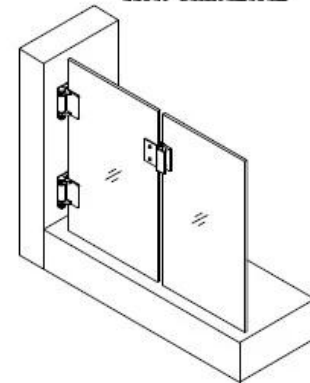

G-G2

G-G2 Размер петли:

1 стакан в стекло петля 80мм ШИРИНА

1 стакан в стекло петля 106,3мм ДЛИНА

1 петля стекло к стеклу 21мм ТОЛЩИНА
 Расстояние между двумя винтами 48мм
 Расстояние от винта до края петли: 20 мм
 См. Габаритный чертеж ниже:

Отверстие в стеклянной панели ворот бассейна - 20мм на расстоянии 42 мм от края стекла.

Зазор между стеклом и воротами 18 мм, на 8 шт./ 10/12ворота из закаленного стекла мм пожалуйста, загрузите здесь технический чертеж:

- 1、 Glass-Glass hinge, Glass to Wall hinge and Glass to Round post hinge are suitable for 1000x1200mm glass gate 8-12mm thick .
When you open the glass gate it will close automatically .
- 2、 Our glass hinges are made by precision casting with stainless steel 316 material , satin and mirror finish optional .
- 3、 Our hinges must be applied on tempered glass .

Glass to Glass

Glass to Round post

Glass to Wall

Hole dimensions

За Стеклянные ворота бассейна Петля & Установка, Пожалуйста, смотрите ниже ссылку на видео:

<https://www.youtube.com/watch?v=DKZIF0cAt1M>

За Стеклянные ворота для бассейна петля Упаковка, Пожалуйста, ниже фотографии упаковки: