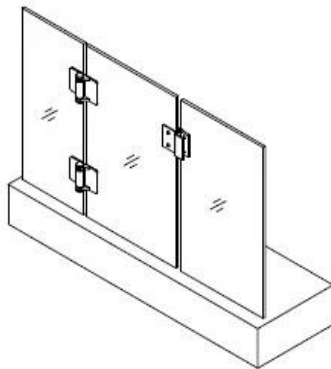

G-G2

G-G2 Размер петли:

1 стакан в стекло петля 80мм ШИРИНА

1 стакан в стекло петля 106,3мм ДЛИНА

1 петля стекло к стеклу 21мм ТОЛЩИНА
 Расстояние между двумя винтами 48мм
 Расстояние от винта до края петли: 20 мм
 См. Габаритный чертеж ниже:

Отверстие в стеклянной панели ворот бассейна - 20мм на расстоянии 42 мм от края стекла.

Зазор между стеклом и воротами 18 мм, на 8 шт./ 10/12ворота из закаленного стекла мм пожалуйста, загрузите здесь технический чертеж:

- 1、 Glass-Glass hinge, Glass to Wall hinge and Glass to Round post hinge are suitable for 1000x1200mm glass gate 8-12mm thick .
When you open the glass gate it will close automatically .
- 2、 Our glass hinges are made by precision casting with stainless steel 316 material , satin and mirror finish optional .
- 3、 Our hinges must be applied on tempered glass .

Glass to Glass

Glass to Round post

Glass to Wall

Hole dimensions

За Стеклянные ворота бассейна Петля & Установка, Пожалуйста, смотрите ниже ссылку на видео:

<https://www.youtube.com/watch?v=DKZIF0cAt1M>

За Стеклянные ворота для бассейна петля Упаковка, Пожалуйста, ниже фотографии упаковки: