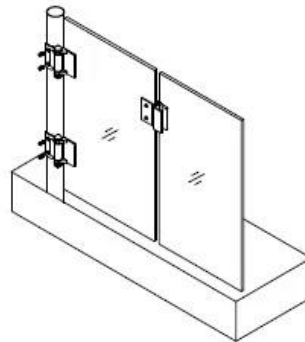

G-G2

G-G2 Размер петли:

1 стакан в стекло петля 80мм ШИРИНА

1 стакан в стекло петля 106,3мм ДЛИНА

1 петля стекло к стеклу 21мм ТОЛЩИНА
 Расстояние между двумя винтами 48мм
 Расстояние от винта до края петли: 20 мм
 См. Габаритный чертеж ниже:

Отверстие в стеклянной панели ворот бассейна - 20мм на расстоянии 42 мм от края стекла.

Зазор между стеклом и воротами 18 мм, на 8 шт./ 10/12ворота из закаленного стекла мм пожалуйста, загрузите здесь технический чертеж:

- 1、 Glass-Glass hinge, Glass to Wall hinge and Glass to Round post hinge are suitable for 1000x1200mm glass gate 8-12mm thick .
When you open the glass gate it will close automatically .
- 2、 Our glass hinges are made by precision casting with stainless steel 316 material , satin and mirror finish optional .
- 3、 Our hinges must be applied on tempered glass .

Glass to Glass

Glass to Round post

Glass to Wall

Hole dimensions

За Стеклянные ворота бассейна Петля & Установка, Пожалуйста, смотрите ниже ссылку на видео:

<https://www.youtube.com/watch?v=DKZIF0cAt1M>

За Стеклянные ворота для бассейна петля Упаковка, Пожалуйста, ниже фотографии упаковки: