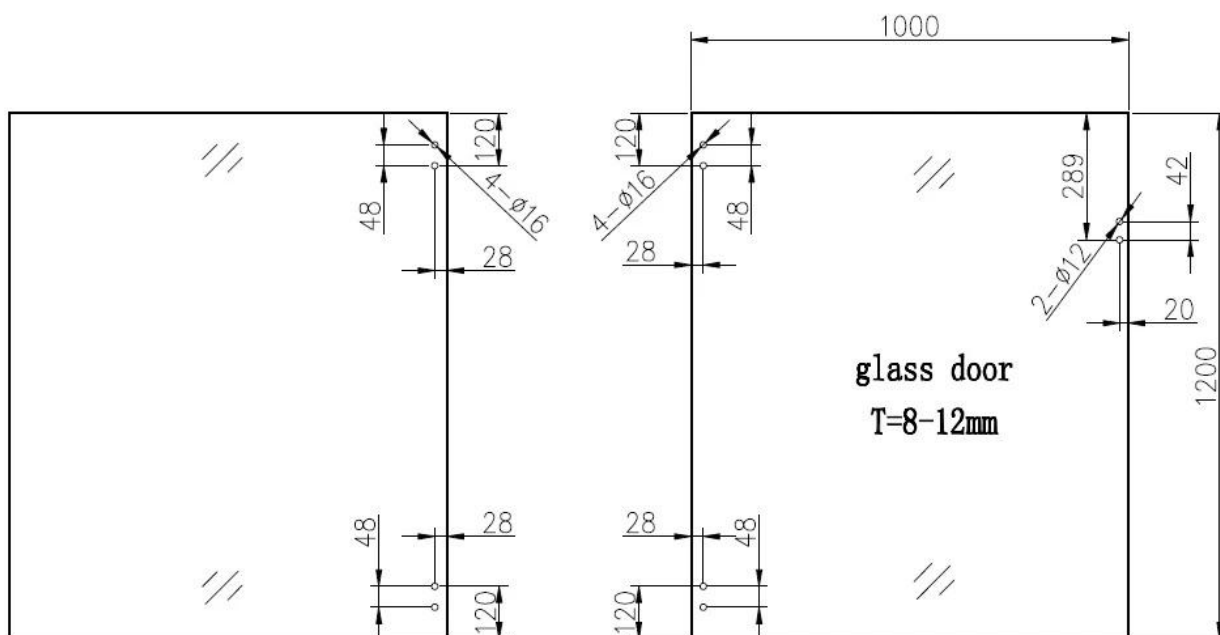

G-G2

G-G2 Размер петли:

1 стакан в стекло петля 80мм ШИРИНА

1 стакан в стекло петля 106,3мм ДЛИНА

1 петля стекло к стеклу 21мм ТОЛЩИНА
 Расстояние между двумя винтами 48мм
 Расстояние от винта до края петли: 20 мм
 См. Габаритный чертеж ниже:

G-G2 Техническая информация о петлях:

Зазор между стеклом и воротами 18 мм, на 8 шт./ 10/12ворота из закаленного стекла мм, подходят для фиксированного стекла 10/12 мм

1 стакан в стекло петля с ЗАЗОР 2 ВИНТА 42 мм

Отверстие в стеклянной панели ворот бассейна - 20мм на расстоянии 42 мм от края стекла.

Зазор между стеклом и воротами 18 мм, на 8 шт./ 10/12ворота из закаленного стекла мм пожалуйста, загрузите здесь технический чертеж: