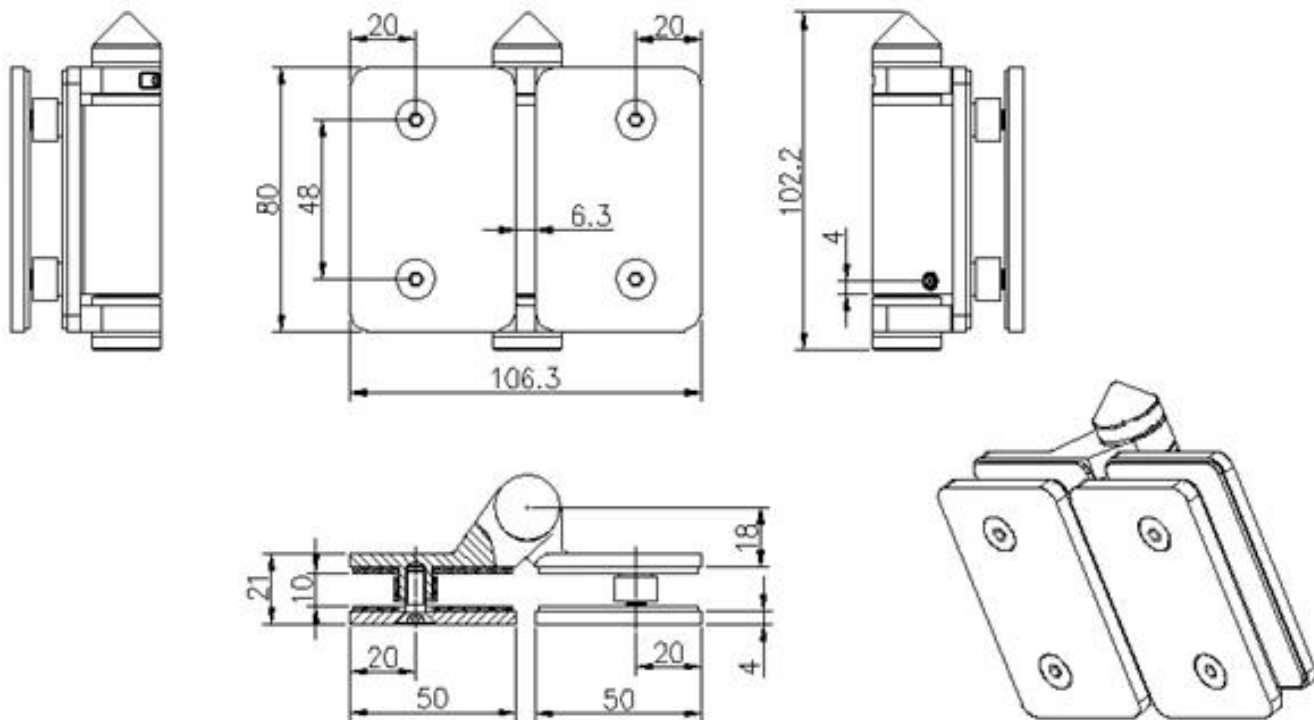

Петля описание:

Ворота у бассейна Стекланная пружина Петля

Модель: Стекло для Стекланная петля

Модель №.: г-G2

Бассейн Комплект оборудования ворот включает 1 X Магнэтический защелка и 2 самозакрывающихся петли, все винты и свободная установка наols.

G-G2

G-G2 Размер петли:

1 стакан в стекло петля 80мм ШИРИНА

1 стакан в стекло петля 106,3мм ДЛИНА

1 петля стекло к стеклу 21мм ТОЛЩИНА
 Расстояние между двумя винтами 48мм
 Расстояние от винта до края петли: 20 мм
 См. Габаритный чертеж ниже:

G-G2 Техническая информация о петлях:

Зазор между стеклом и воротами 18 мм, на 8 шт./ 10/12ворота из закаленного стекла мм, подходят для фиксированного стекла 10/12 мм

1 стакан в стекло петля с ЗАЗОР 2 ВИНТА 42 мм

Отверстие в стеклянной панели ворот бассейна - 20мм на расстоянии 42 мм от края стекла.

Зазор между стеклом и воротами 18 мм, на 8 шт./ 10/12ворота из закаленного стекла мм пожалуйста, загрузите здесь технический чертеж: