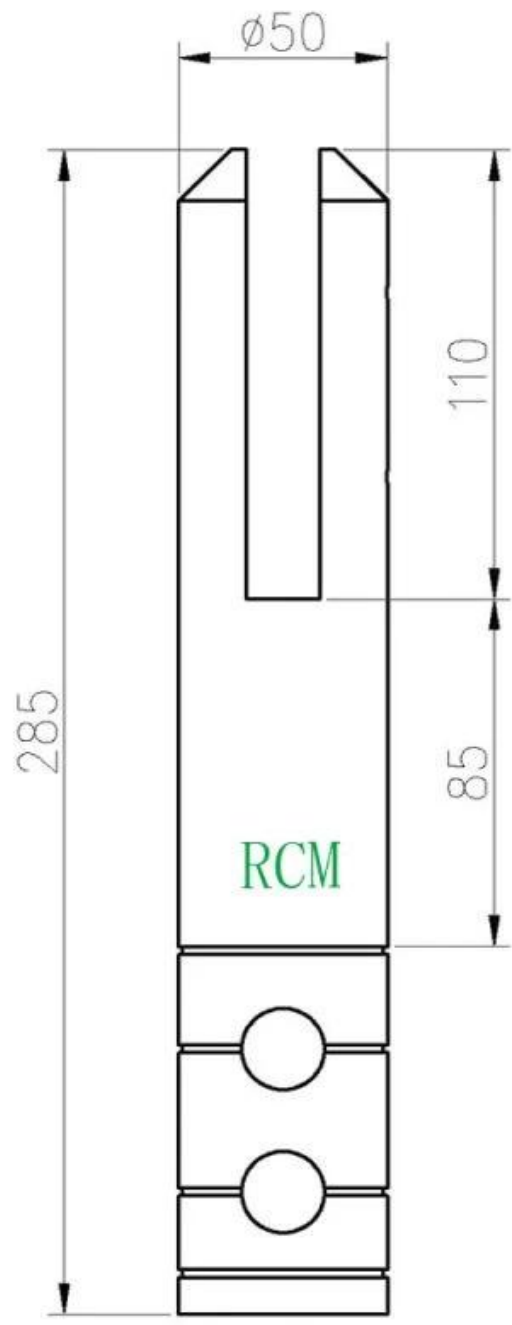

**Стекланный патрубок пяти типов**

Часть No.	Материал	Конец	Толщина стекла	Замечания
<a href="#">SBM</a>	Дуплекс 2205 316SS 304SS	Атлас / Зеркало	10-13,52 мм	
<a href="#">УОР</a>	Дуплекс 2205 316SS 304SS	Атлас / Зеркало	10-13,52 мм	
<a href="#">СКМ</a>	Дуплекс 2205 316SS 304SS	Атлас / Зеркало	10-13,52 мм	Дополнительная длина доступна сваркой
<a href="#">RCM</a>	Дуплекс 2205 316SS 304SS	Атлас / Зеркало	10-13,52 мм	Дополнительная длина доступна сваркой
<a href="#">SFM</a>	Дуплекс 2205 316SS 304SS	Атлас / Зеркало	10-13,52 мм	

**KEBIL** 科比奥®

**KEBIL** 科比奥®

**Технический чертеж  
SBM и SCM**

**RBM и RCM**

**KEBIL** 科比奥

Боковой монтаж SFM

Чертежи приложений

**KEBIL** 科比奥®