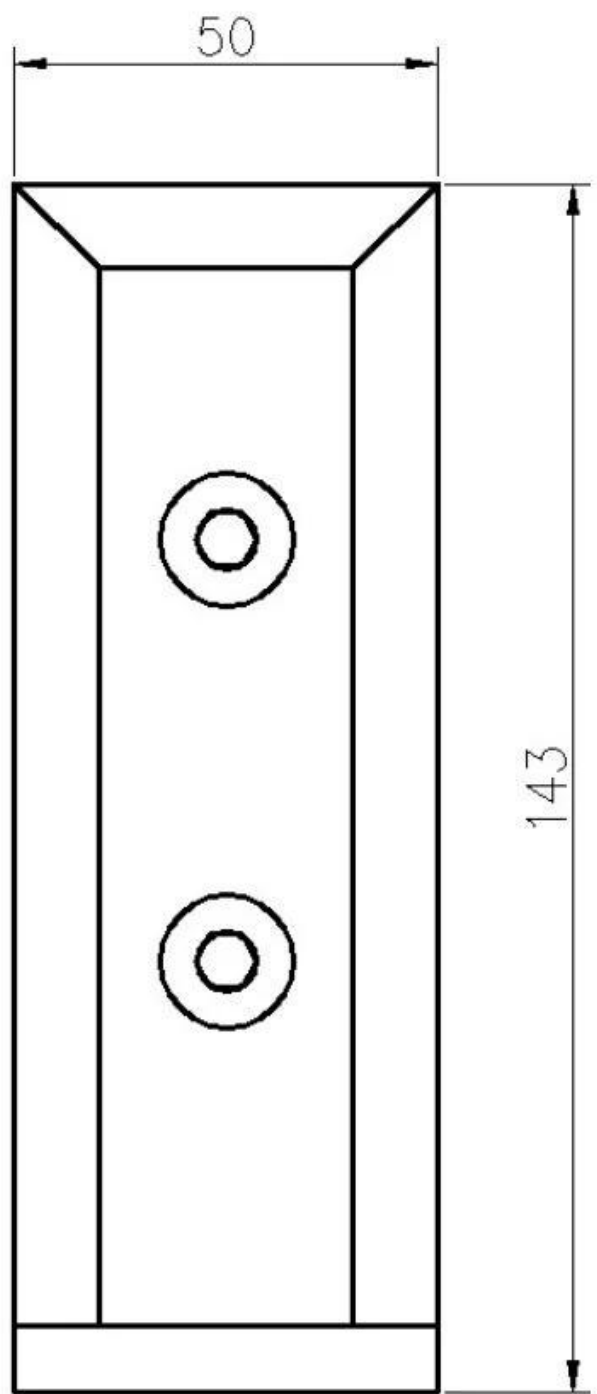

**Стекланный патрубок пяти типов**

Часть No.	Материал	Конец	Толщина стекла	Замечания
<a href="#">SBM</a>	Дуплекс 2205 316SS 304SS	Атлас / Зеркало	10-13,52 мм	
<a href="#">УОР</a>	Дуплекс 2205 316SS 304SS	Атлас / Зеркало	10-13,52 мм	
<a href="#">СКМ</a>	Дуплекс 2205 316SS 304SS	Атлас / Зеркало	10-13,52 мм	Дополнительная длина доступна сваркой
<a href="#">RCM</a>	Дуплекс 2205 316SS 304SS	Атлас / Зеркало	10-13,52 мм	Дополнительная длина доступна сваркой
<a href="#">SFM</a>	Дуплекс 2205 316SS 304SS	Атлас / Зеркало	10-13,52 мм	

Номер детали: SFM

**KEBIL** 科比奥®

**KEBIL** 科比奥®

**Технический чертеж  
SBM и SCM**

**RBM и RCM**

KEBIL 科比奥

Боковой монтаж SFM

Чертежи приложений