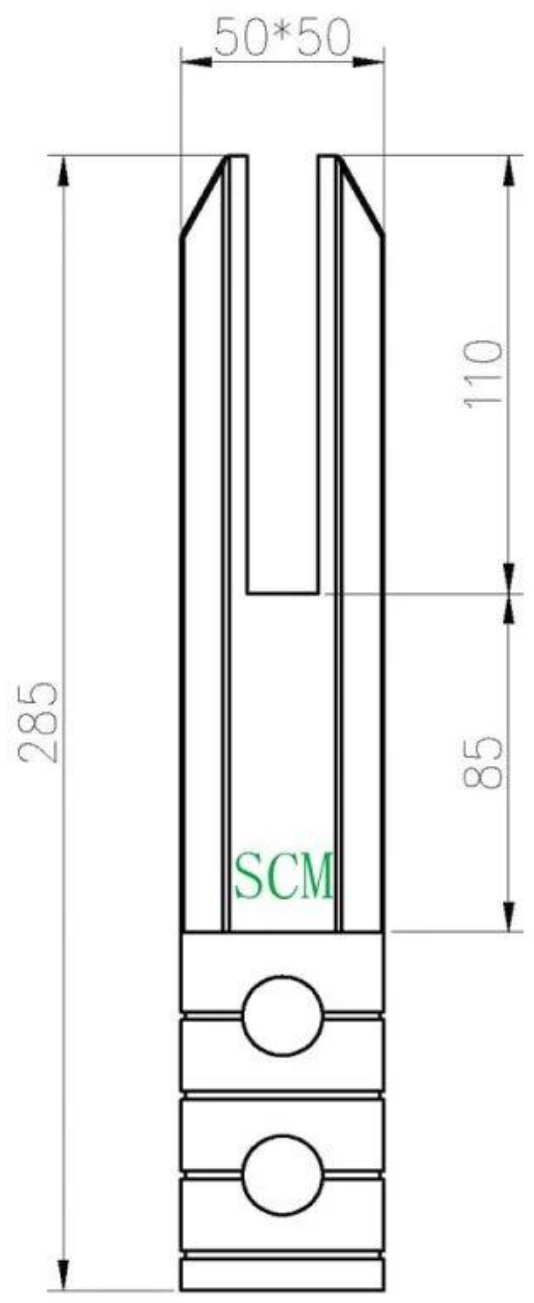

**Стекланный патрубок пяти типов**

Часть No.	Материал	Конец	Толщина стекла	Замечания
<a href="#">SBM</a>	Дуплекс 2205 316SS 304SS	Атлас / Зеркало	10-13,52 мм	
<a href="#">УОР</a>	Дуплекс 2205 316SS 304SS	Атлас / Зеркало	10-13,52 мм	
<a href="#">СКМ</a>	Дуплекс 2205 316SS 304SS	Атлас / Зеркало	10-13,52 мм	Дополнительная длина доступна сваркой
<a href="#">RCM</a>	Дуплекс 2205 316SS 304SS	Атлас / Зеркало	10-13,52 мм	Дополнительная длина доступна сваркой
<a href="#">SFM</a>	Дуплекс 2205 316SS 304SS	Атлас / Зеркало	10-13,52 мм	

**KEBIL** 科比奥®

**KEBIL** 科比奥®

**Технический чертеж  
SBM и SCM**

**RBM и RCM**

**KEBIL** 科比奥

Боковой монтаж SFM

Чертежи приложений

**KEBIL** 科比奥®