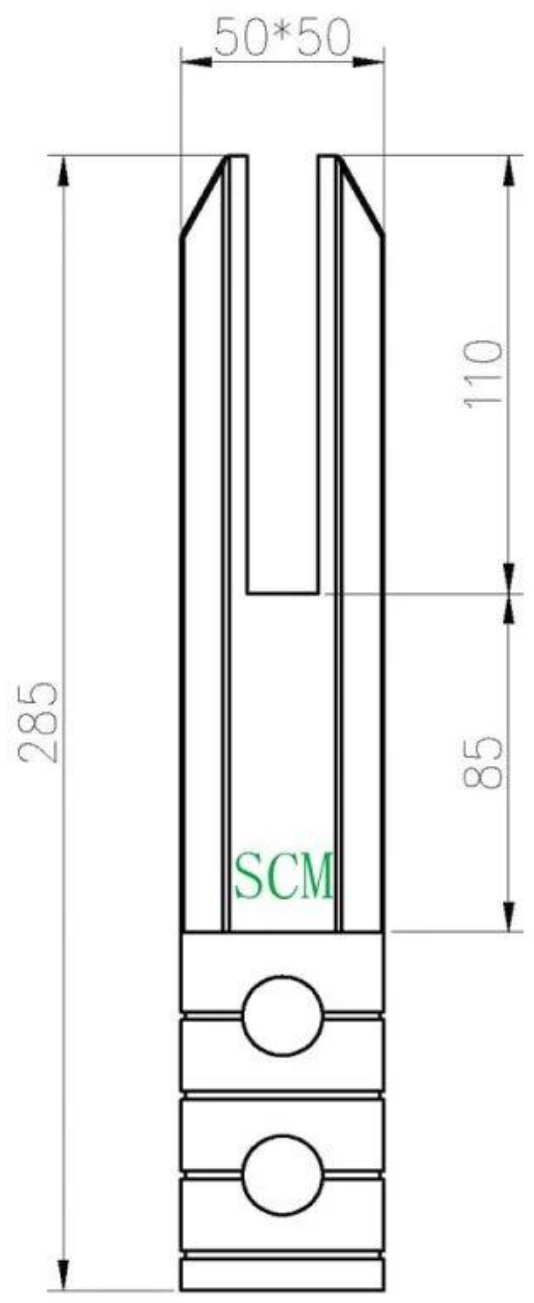

**Стекланный патрубок пяти типов**

Часть No.	Материал	Конец	Толщина стекла	Замечания
<a href="#">SBM</a>	Дуплекс 2205 316SS 304SS	Атлас / Зеркало	10-13,52 мм	
<a href="#">УОР</a>	Дуплекс 2205 316SS 304SS	Атлас / Зеркало	10-13,52 мм	
<a href="#">СКМ</a>	Дуплекс 2205 316SS 304SS	Атлас / Зеркало	10-13,52 мм	Дополнительная длина доступна сваркой
<a href="#">RCM</a>	Дуплекс 2205 316SS 304SS	Атлас / Зеркало	10-13,52 мм	Дополнительная длина доступна сваркой
<a href="#">SFM</a>	Дуплекс 2205 316SS 304SS	Атлас / Зеркало	10-13,52 мм	

Номер детали: SFM

**KEBIL** 科比奥®

**KEBIL** 科比奥®

**Технический чертеж  
SBM и SCM**

**RBM и RCM**

KEBIL 科比奥

Боковой монтаж SFM

Чертежи приложений