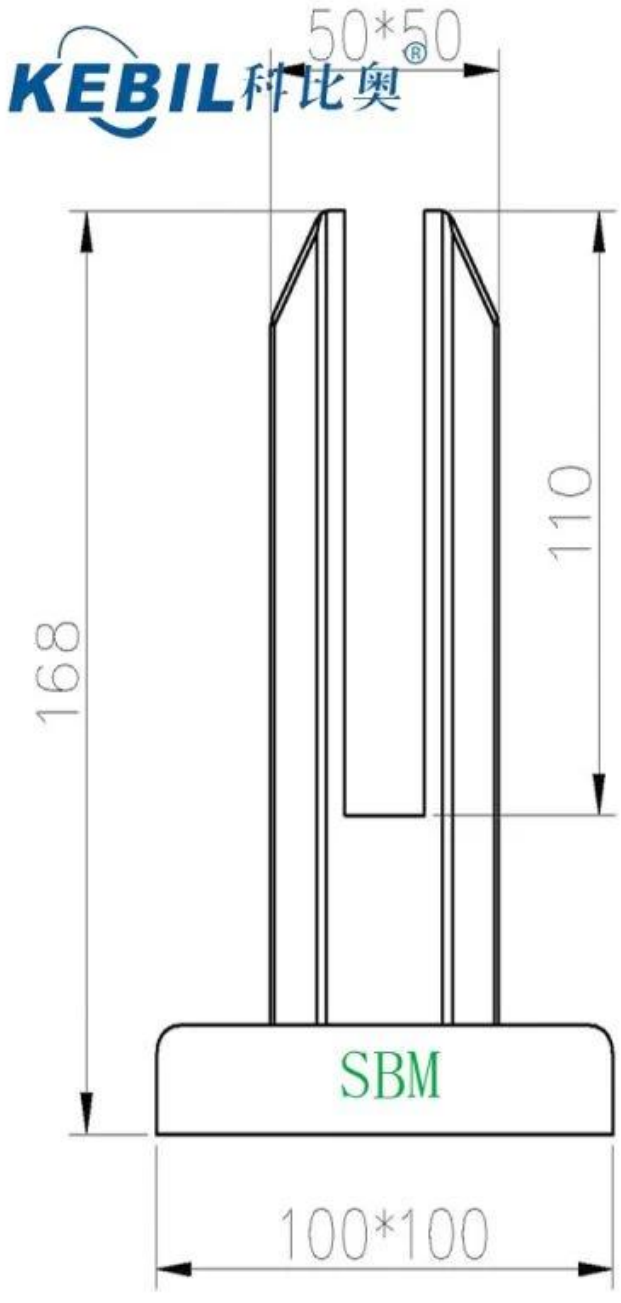

**Стекланный патрубок пяти типов**

Часть No.	Материал	Конец	Толщина стекла	Замечания
<a href="#">SBM</a>	Дуплекс 2205 316SS 304SS	Атлас / Зеркало	10-13,52 мм	
<a href="#">УОР</a>	Дуплекс 2205 316SS 304SS	Атлас / Зеркало	10-13,52 мм	
<a href="#">СКМ</a>	Дуплекс 2205 316SS 304SS	Атлас / Зеркало	10-13,52 мм	Дополнительная длина доступна сваркой
<a href="#">RCM</a>	Дуплекс 2205 316SS 304SS	Атлас / Зеркало	10-13,52 мм	Дополнительная длина доступна сваркой
<a href="#">SFM</a>	Дуплекс 2205 316SS 304SS	Атлас / Зеркало	10-13,52 мм	

Номер детали: SFM

**KEBIL** 科比奥®

**KEBIL** 科比奥®

**Технический чертеж  
SBM и SCM**

**RBM и RCM**

KEBIL 科比奥

Боковой монтаж SFM

Чертежи приложений