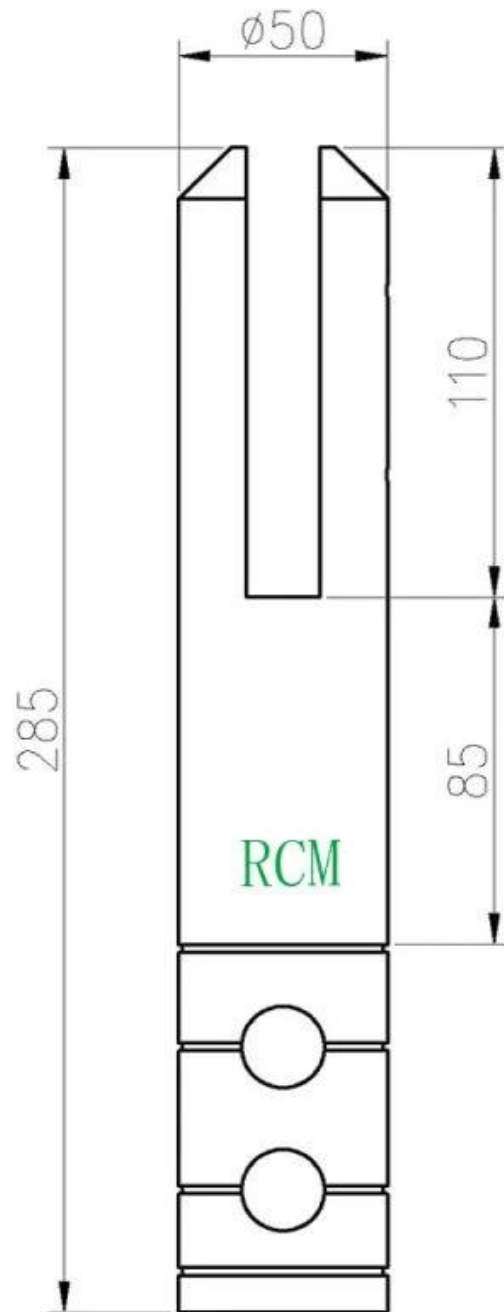

**Стекланный патрубок пяти типов**

Часть No.	Материал	Конец	Толщина стекла	Замечания
<a href="#">SBM</a>	Дуплекс 2205 316SS 304SS	Атлас / Зеркало	10-13,52 мм	
<a href="#">УОР</a>	Дуплекс 2205 316SS 304SS	Атлас / Зеркало	10-13,52 мм	
<a href="#">СКМ</a>	Дуплекс 2205 316SS 304SS	Атлас / Зеркало	10-13,52 мм	Дополнительная длина доступна сваркой
<a href="#">RCM</a>	Дуплекс 2205 316SS 304SS	Атлас / Зеркало	10-13,52 мм	Дополнительная длина доступна сваркой
<a href="#">SFM</a>	Дуплекс 2205 316SS 304SS	Атлас / Зеркало	10-13,52 мм	

Номер детали: SFM

**KEBIL** 科比奥®

**KEBIL** 科比奥®

**Технический чертеж  
SBM и SCM**

**RBM и RCM**

KEBIL 科比奥

Боковой монтаж SFM

Чертежи приложений