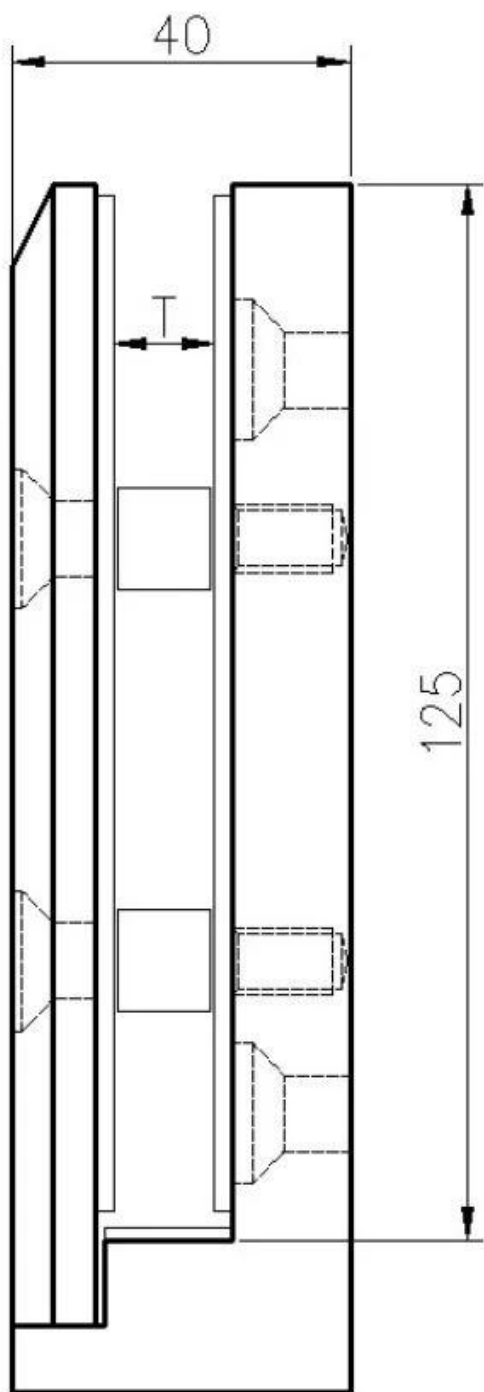

**Стекланный патрубок пяти типов**

Часть No.	Материал	Конец	Толщина стекла	Замечания
<a href="#">SBM</a>	Дуплекс 2205 316SS 304SS	Атлас / Зеркало	10-13,52 мм	
<a href="#">УОР</a>	Дуплекс 2205 316SS 304SS	Атлас / Зеркало	10-13,52 мм	
<a href="#">СКМ</a>	Дуплекс 2205 316SS 304SS	Атлас / Зеркало	10-13,52 мм	Дополнительная длина доступна сваркой
<a href="#">RCM</a>	Дуплекс 2205 316SS 304SS	Атлас / Зеркало	10-13,52 мм	Дополнительная длина доступна сваркой
<a href="#">SFM</a>	Дуплекс 2205 316SS 304SS	Атлас / Зеркало	10-13,52 мм	

**KEBIL** 科比奥®

**KEBIL** 科比奥®

**Технический чертеж  
SBM и SCM**

**RBM и RCM**

**KEBIL** 科比奥

Боковой монтаж SFM

Чертежи приложений

**KEBIL** 科比奥®