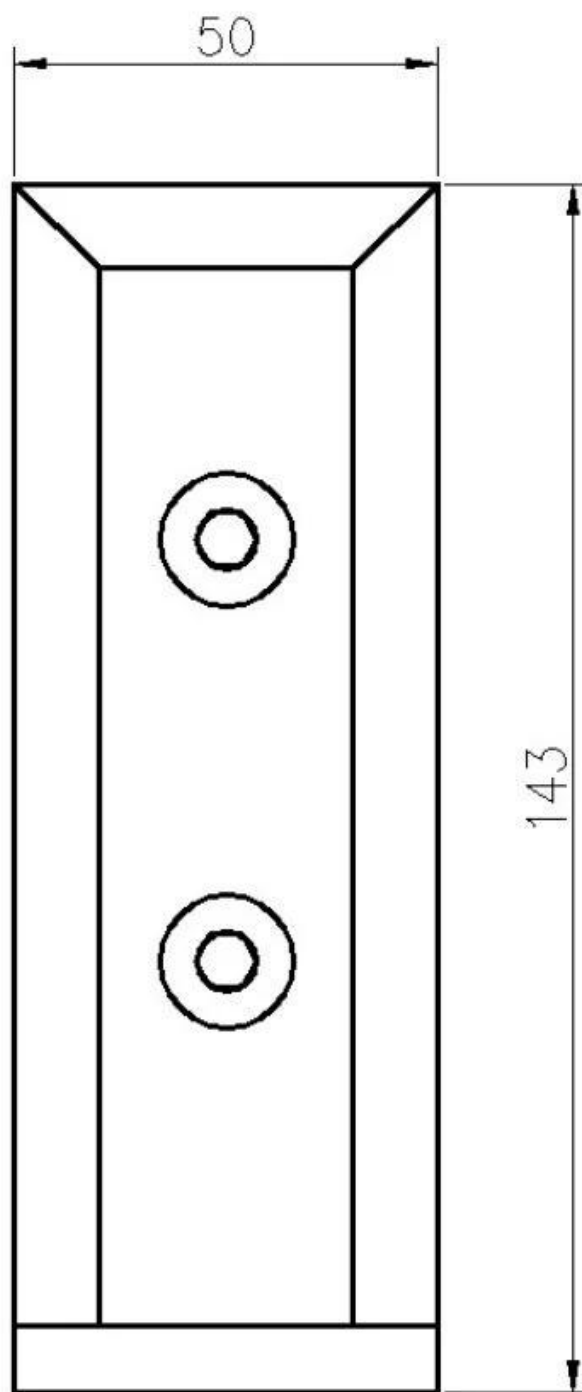

**Стекланный патрубок пяти типов**

Часть No.	Материал	Конец	Толщина стекла	Замечания
<a href="#">SBM</a>	Дуплекс 2205 316SS 304SS	Атлас / Зеркало	10-13,52 мм	
<a href="#">УОР</a>	Дуплекс 2205 316SS 304SS	Атлас / Зеркало	10-13,52 мм	
<a href="#">СКМ</a>	Дуплекс 2205 316SS 304SS	Атлас / Зеркало	10-13,52 мм	Дополнительная длина доступна сваркой
<a href="#">RCM</a>	Дуплекс 2205 316SS 304SS	Атлас / Зеркало	10-13,52 мм	Дополнительная длина доступна сваркой
<a href="#">SFM</a>	Дуплекс 2205 316SS 304SS	Атлас / Зеркало	10-13,52 мм	

**KEBIL** 科比奥®

**KEBIL** 科比奥®

**Технический чертеж  
SBM и SCM**

**RBM и RCM**

**KEBIL** 科比奥

Боковой монтаж SFM

Чертежи приложений

**KEBIL** 科比奥®