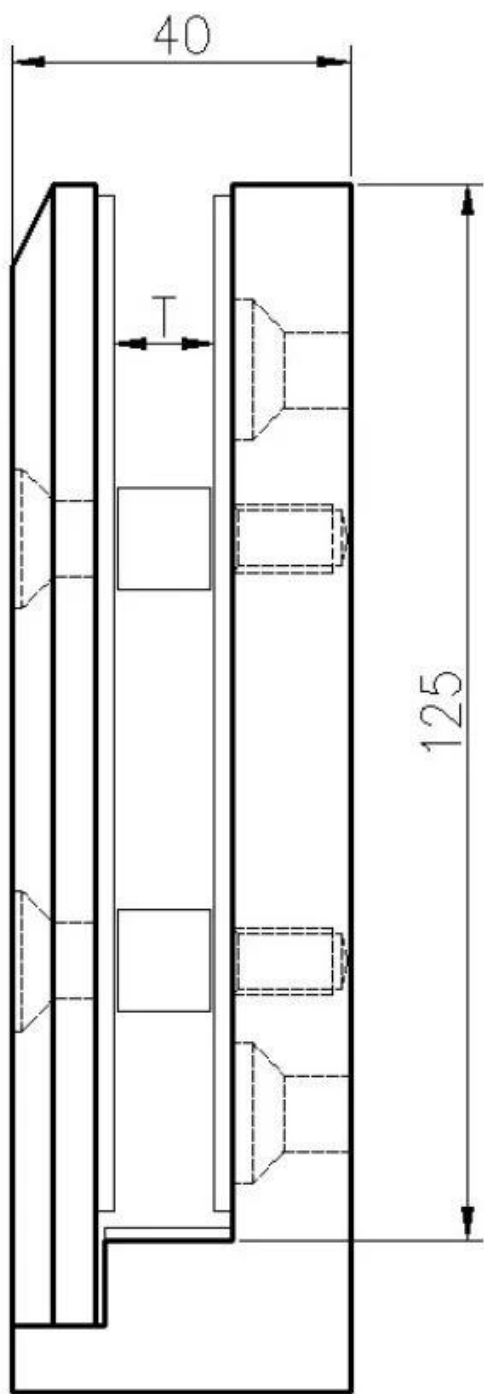

**Стекланный патрубок пяти типов**

Часть No.	Материал	Конец	Толщина стекла	Замечания
<a href="#">SBM</a>	Дуплекс 2205 316SS 304SS	Атлас / Зеркало	10-13,52 мм	
<a href="#">УОР</a>	Дуплекс 2205 316SS 304SS	Атлас / Зеркало	10-13,52 мм	
<a href="#">СКМ</a>	Дуплекс 2205 316SS 304SS	Атлас / Зеркало	10-13,52 мм	Дополнительная длина доступна сваркой
<a href="#">RCM</a>	Дуплекс 2205 316SS 304SS	Атлас / Зеркало	10-13,52 мм	Дополнительная длина доступна сваркой
<a href="#">SFM</a>	Дуплекс 2205 316SS 304SS	Атлас / Зеркало	10-13,52 мм	

Номер детали: SFM

**KEBIL** 科比奥®

**KEBIL** 科比奥®

**Технический чертеж  
SBM и SCM**

**RBM и RCM**

KEBIL 科比奥

Боковой монтаж SFM

Чертежи приложений