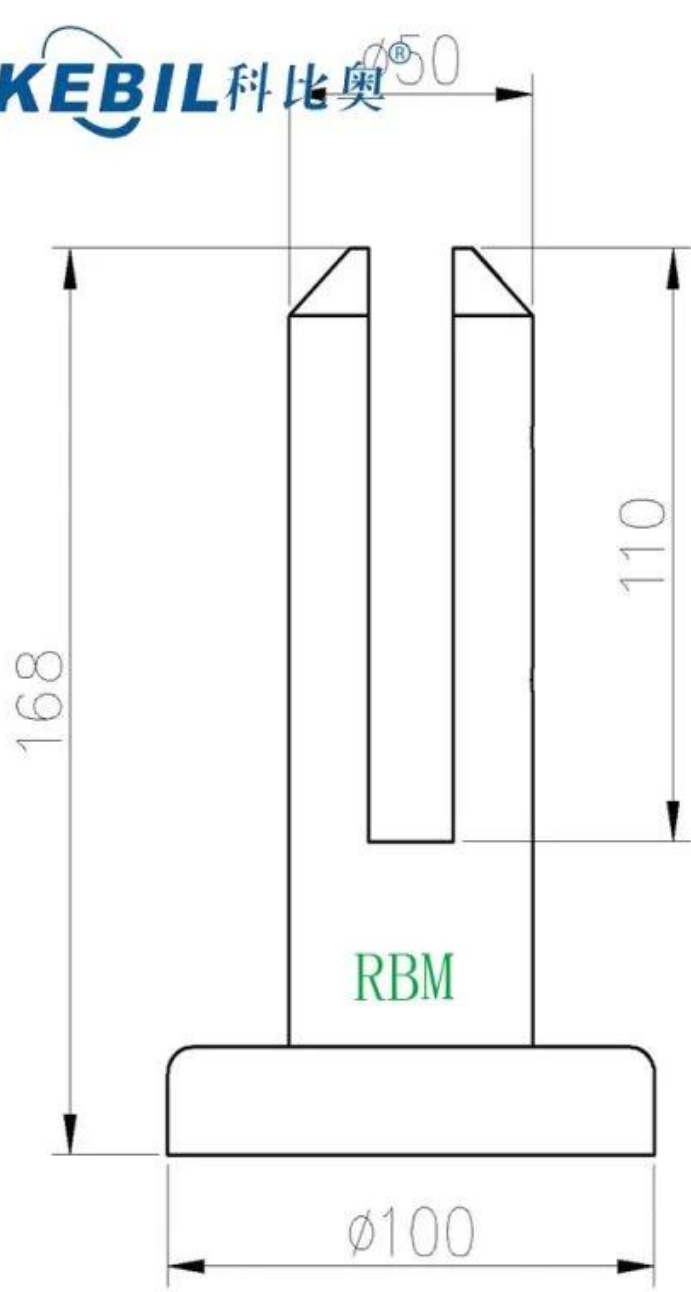

**Стекланный патрубок пяти типов**

Часть No.	Материал	Конец	Толщина стекла	Замечания
<a href="#">SBM</a>	Дуплекс 2205 316SS 304SS	Атлас / Зеркало	10-13,52 мм	
<a href="#">УОР</a>	Дуплекс 2205 316SS 304SS	Атлас / Зеркало	10-13,52 мм	
<a href="#">СКМ</a>	Дуплекс 2205 316SS 304SS	Атлас / Зеркало	10-13,52 мм	Дополнительная длина доступна сваркой
<a href="#">RCM</a>	Дуплекс 2205 316SS 304SS	Атлас / Зеркало	10-13,52 мм	Дополнительная длина доступна сваркой
<a href="#">SFM</a>	Дуплекс 2205 316SS 304SS	Атлас / Зеркало	10-13,52 мм	

**KEBIL** 科比奥®

**KEBIL** 科比奥®

**Технический чертеж  
SBM и SCM**

**RBM и RCM**

**KEBIL** 科比奥

Боковой монтаж SFM

Чертежи приложений

**KEBIL** 科比奥®