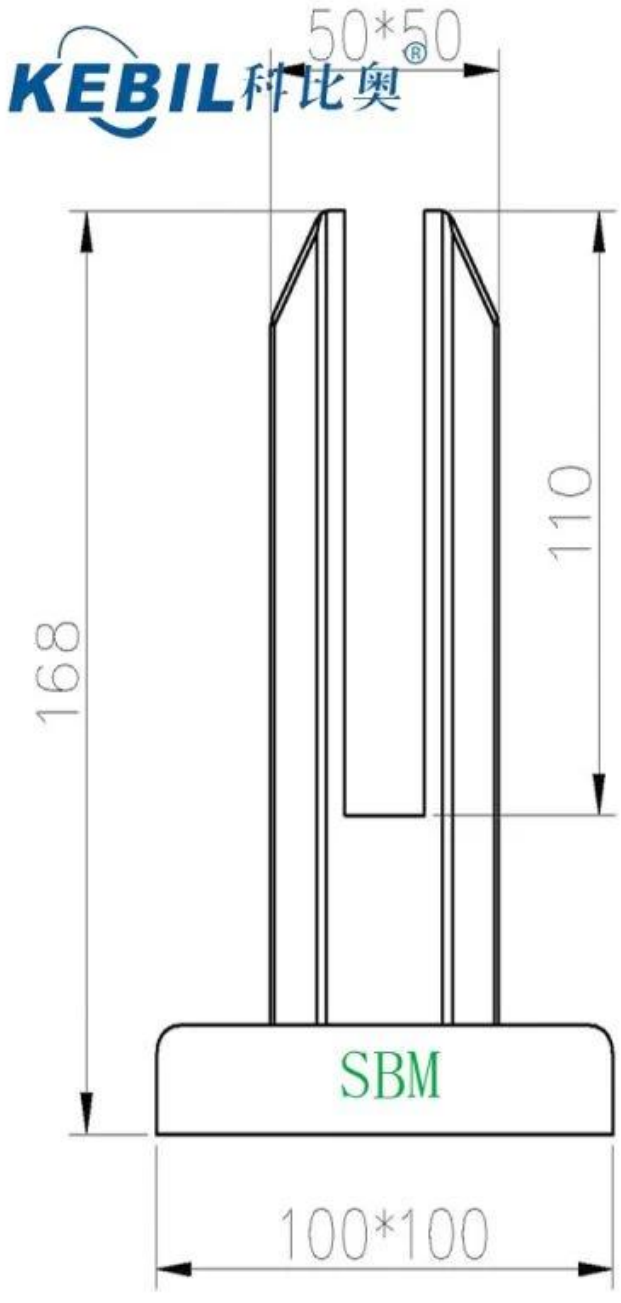

**Стекланный патрубок пяти типов**

Часть No.	Материал	Конец	Толщина стекла	Замечания
<a href="#">SBM</a>	Дуплекс 2205 316SS 304SS	Атлас / Зеркало	10-13,52 мм	
<a href="#">УОР</a>	Дуплекс 2205 316SS 304SS	Атлас / Зеркало	10-13,52 мм	
<a href="#">СКМ</a>	Дуплекс 2205 316SS 304SS	Атлас / Зеркало	10-13,52 мм	Дополнительная длина доступна сваркой
<a href="#">RCM</a>	Дуплекс 2205 316SS 304SS	Атлас / Зеркало	10-13,52 мм	Дополнительная длина доступна сваркой
<a href="#">SFM</a>	Дуплекс 2205 316SS 304SS	Атлас / Зеркало	10-13,52 мм	

**KEBIL** 科比奥®

**KEBIL** 科比奥®

**Технический чертеж  
SBM и SCM**

**RBM и RCM**

**KEBIL** 科比奥

Боковой монтаж SFM

Чертежи приложений

**KEBIL** 科比奥®