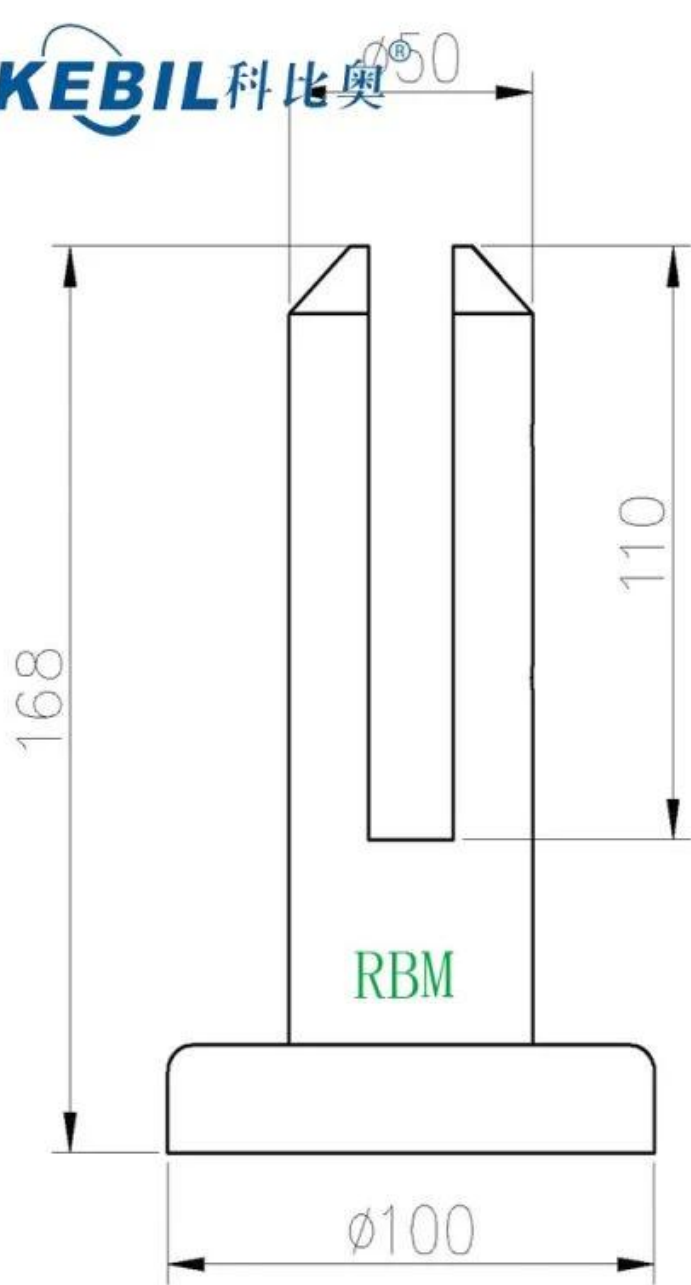

**Стекланный патрубок пяти типов**

Часть No.	Материал	Конец	Толщина стекла	Замечания
<a href="#">SBM</a>	Дуплекс 2205 316SS 304SS	Атлас / Зеркало	10-13,52 мм	
<a href="#">УОР</a>	Дуплекс 2205 316SS 304SS	Атлас / Зеркало	10-13,52 мм	
<a href="#">СКМ</a>	Дуплекс 2205 316SS 304SS	Атлас / Зеркало	10-13,52 мм	Дополнительная длина доступна сваркой
<a href="#">RCM</a>	Дуплекс 2205 316SS 304SS	Атлас / Зеркало	10-13,52 мм	Дополнительная длина доступна сваркой
<a href="#">SFM</a>	Дуплекс 2205 316SS 304SS	Атлас / Зеркало	10-13,52 мм	

Номер детали: SFM

**KEBIL** 科比奥®

**KEBIL** 科比奥®

**Технический чертеж  
SBM и SCM**

**RBM и RCM**

KEBIL 科比奥

Боковой монтаж SFM

Чертежи приложений