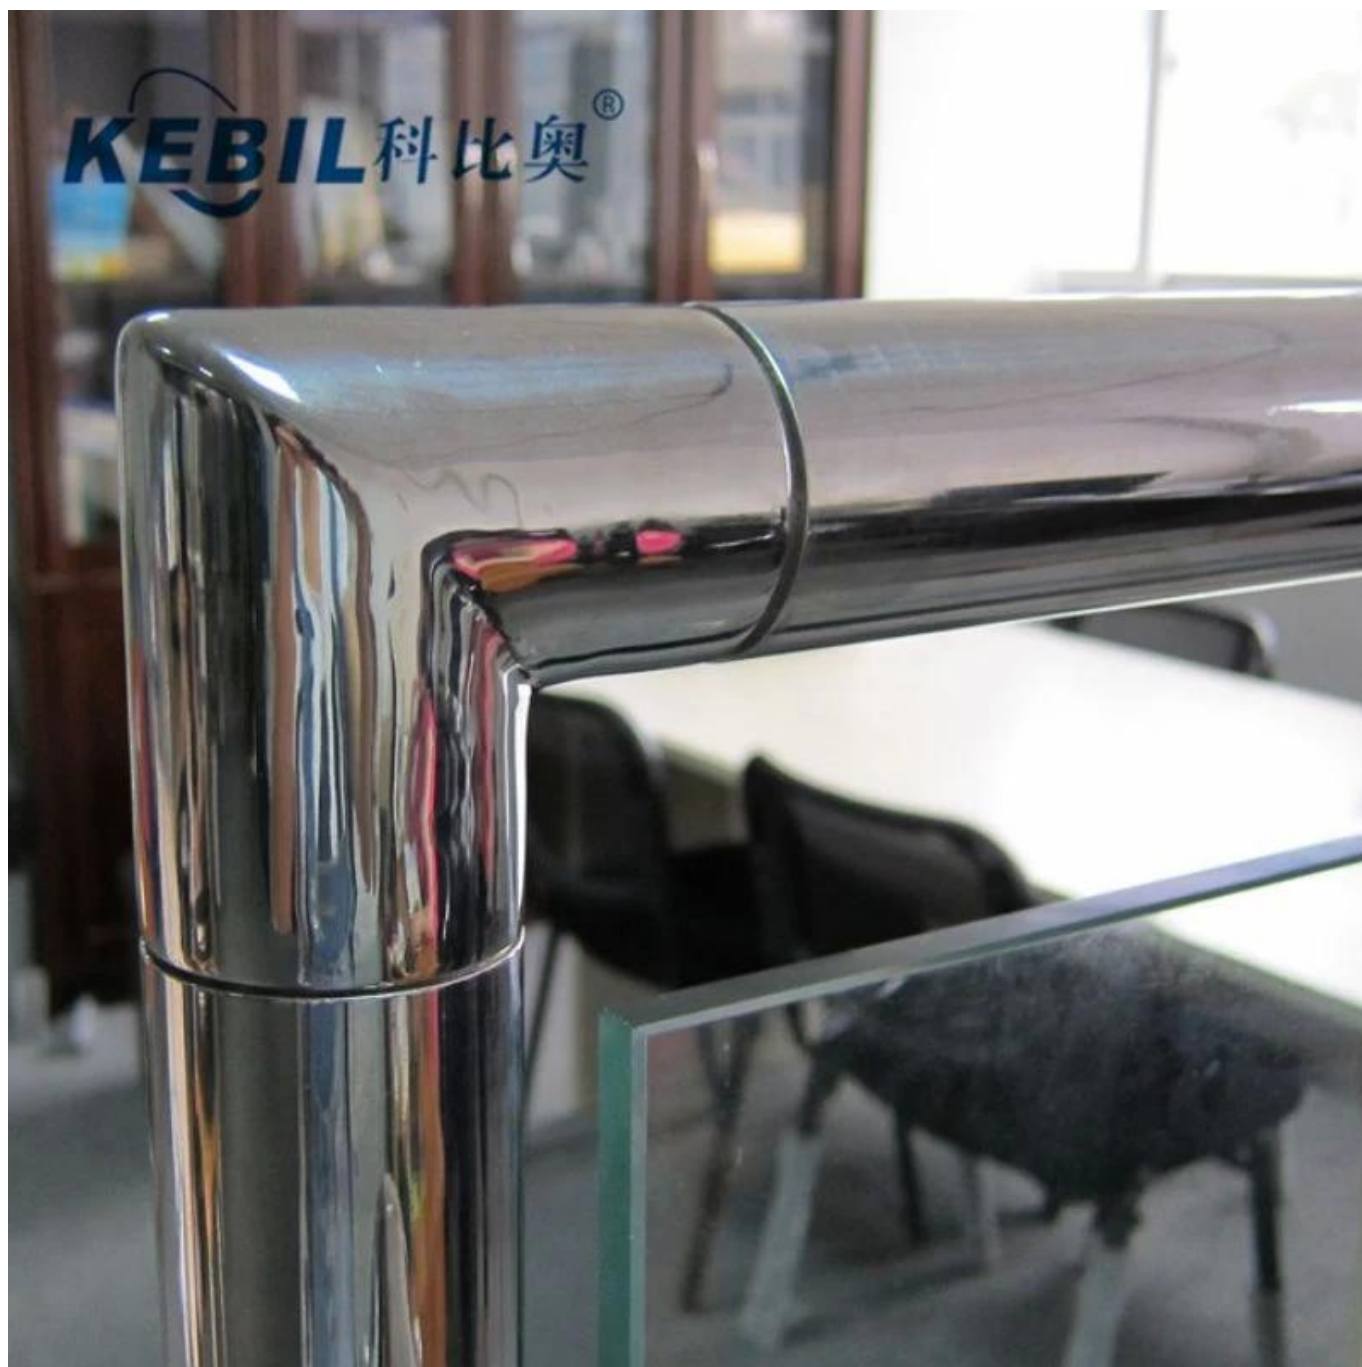

Изображение проекта

Если у вас есть какие-либо вопросы, пожалуйста, свяжитесь с нами.

Фрэнк Фанг

Электронная почта: sales02@launch-china.cn

Телефон / WhatsApp / Wechat: [+8615906261741](tel:+8615906261741)