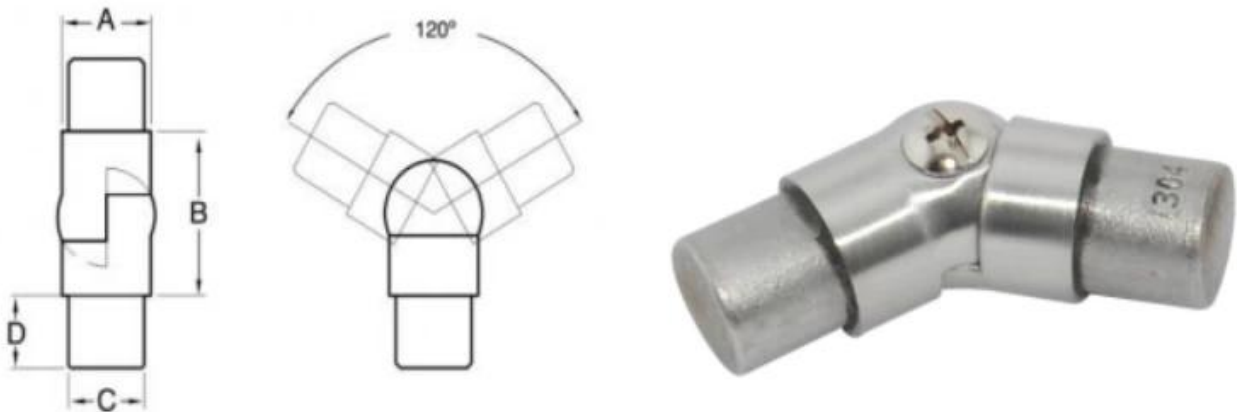

E302

A	B	C	D
42.4	39.4	70	30
50.8	47.8	80	27

**Угловой соединитель круглой трубы**

**Номер модели: E303**

E303

A	B	C	D
42.4	39.4	65	25
50.8	47.8	80	26

**Соединитель прямой круглой трубы**

**Номер модели: E304**

**KEBIL** 科比奥®

E304

A	B	C	D
12	10	10	10
20	17	10	15
38	35	10	25
42.4	39.4	10	25
50.8	47.8	10	25

**Регулируемый сплошной круглый трубный соединитель**

**Номер модели: E305**

**KEBIL** 科比奥®

Для трубки 12 мм

**Description:** The joint to connect 12mm tubes with graduations between 90° and 180°.  
**描述:** 此接头连接12mm管从90°到180°范围变化。

新编号	旧编号	A	B	C
E305/12	R-12	12	21	10

**Для трубки 20 мм**

**Description:** The joint to connect 20mm tubes with graduations between 90° and 180°.  
**描述:** 此接头连接20mm管从90°到180°范围变化。

新编号	旧编号	A	B	C	D
E305/20	R-20	20	34	17	15

**Регулируемый коннектор круглой трубки для трубки 50,8 мм**

Номер модели: E306

**KEBIL** 科比奥®

**Description:** Spherical joint to connect handrail with graduations between 90° and 180°  
**描述:** 球面接头连接楼梯扶手从90°到180°范围变化。