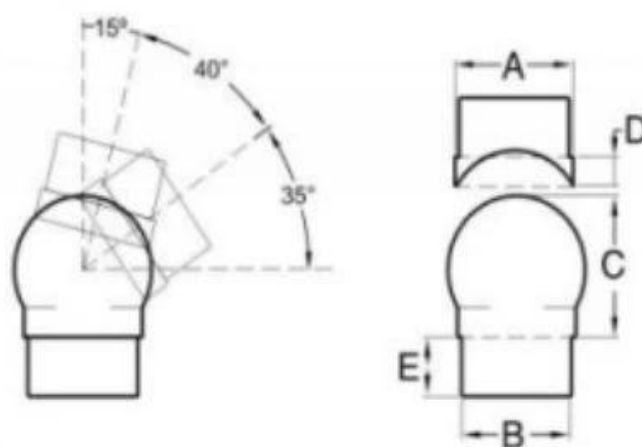

**KEBIL** 科比奥®

E304

A	B	C	D
12	10	10	10
20	17	10	15
38	35	10	25
42.4	39.4	10	25
50.8	47.8	10	25

**Регулируемый сплошной круглый трубный соединитель**

**Номер модели: E305**

**KEBIL** 科比奥®

Для трубки 12 мм

**Description:** The joint to connect 12mm tubes with graduations between 90° and 180°.  
**描述:** 此接头连接12mm管从90°到180°范围变化。

新编号	旧编号	A	B	C
E305/12	R-12	12	21	10

**Для трубки 20 мм**

**Description:** The joint to connect 20mm tubes with graduations between 90° and 180°.  
**描述:** 此接头连接20mm管从90°到180°范围变化。

新编号	旧编号	A	B	C	D
E305/20	R-20	20	34	17	15

**Регулируемый коннектор круглой трубки для трубки 50,8 мм**

Номер модели: E306

**KEBIL** 科比奥®

**Description:** Spherical joint to connect handrail with graduations between 90° and 180°  
**描述:** 球面接头连接楼梯扶手从90°到180°范围变化。