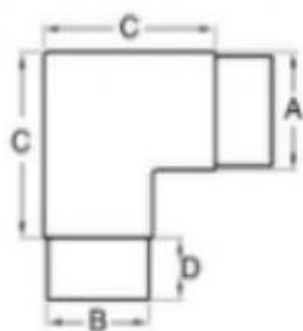

### **Соединитель круглой трубы 90 градусов**

**Номер модели: E301**

**KEBIL** 科比奥®

E301

A	B	C	D	E
70	42.4	105	12	39.4
80	50.8	105	12	47.8

**Соединитель круглой трубы 90 градусов**

**Номер модели: E302**

**KEBIL** 科比奥®

E302

A	B	C	D
42.4	39.4	70	30
50.8	47.8	80	27

**Угловой соединитель круглой трубы**

**Номер модели: E303**

E303

A	B	C	D
42.4	39.4	65	25
50.8	47.8	80	26

**Соединитель прямой круглой трубы**

**Номер модели: E304**

新编号	旧编号	A	B	C
E305/12	R-12	12	21	10

**Для трубки 20 мм**

**Description:** The joint to connect 20mm tubes with graduations between 90° and 180°.  
**描述:** 此接头连接20mm管从90°到180°范围变化。

新编号	旧编号	A	B	C	D
E305/20	R-20	20	34	17	15