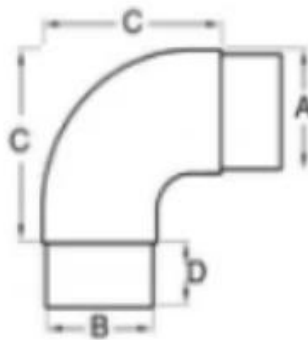

### **Соединитель круглой трубы 90 градусов**

**Номер модели: E301**

**KEBIL** 科比奥®

E301

A	B	C	D	E
70	42.4	105	12	39.4
80	50.8	105	12	47.8

**Соединитель круглой трубы 90 градусов**

**Номер модели: E302**

**KEBIL** 科比奥®

E302

A	B	C	D
42.4	39.4	70	30
50.8	47.8	80	27

**Угловой соединитель круглой трубы**

**Номер модели: E303**

E303

A	B	C	D
42.4	39.4	65	25
50.8	47.8	80	26

**Соединитель прямой круглой трубы**

**Номер модели: E304**

**KEBIL** 科比奥®

E304

A	B	C	D
12	10	10	10
20	17	10	15
38	35	10	25
42.4	39.4	10	25
50.8	47.8	10	25

**Регулируемый сплошной круглый трубный соединитель**

**Номер модели: E305**

**KEBIL** 科比奥®

Для трубки 12 мм

**Description:** The joint to connect 12mm tubes with graduations between 90° and 180°.  
**描述:** 此接头连接12mm管从90°到180°范围变化。

新编号	旧编号	A	B	C
E305/12	R-12	12	21	10

**Для трубки 20 мм**

**Description:** The joint to connect 20mm tubes with graduations between 90° and 180°.  
**描述:** 此接头连接20mm管从90°到180°范围变化。

新编号	旧编号	A	B	C	D
E305/20	R-20	20	34	17	15