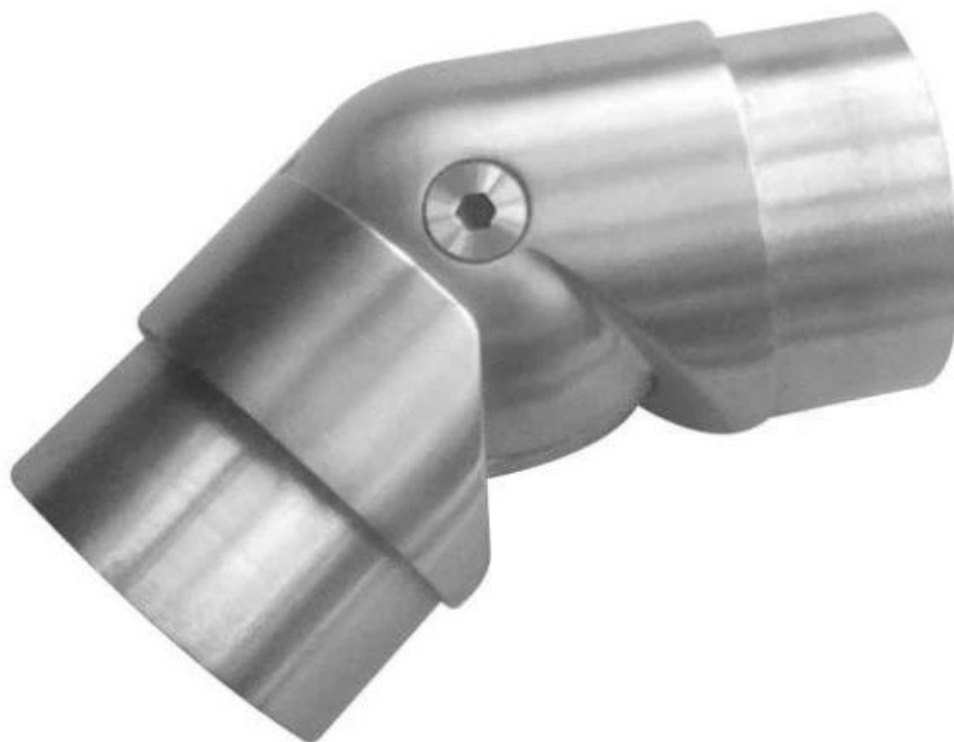

### **Соединитель круглой трубы 90 градусов**

**Номер модели: E301**

**KEBIL** 科比奥®

E301

A	B	C	D	E
70	42.4	105	12	39.4
80	50.8	105	12	47.8

**Соединитель круглой трубы 90 градусов**

**Номер модели: E302**

**KEBIL** 科比奥®

**KEBIL** 科比奥®

E304

A	B	C	D
12	10	10	10
20	17	10	15
38	35	10	25
42.4	39.4	10	25
50.8	47.8	10	25

**Регулируемый сплошной круглый трубный соединитель**

**Номер модели: E305**

**KEBIL** 科比奥®

Для трубки 12 мм

**Description:** The joint to connect 12mm tubes with graduations between 90° and 180°.  
**描述:** 此接头连接12mm管从90°到180°范围变化。

新编号	旧编号	A	B	C
E305/12	R-12	12	21	10

**Для трубки 20 мм**

**Description:** The joint to connect 20mm tubes with graduations between 90° and 180°.  
**描述:** 此接头连接20mm管从90°到180°范围变化。

新编号	旧编号	A	B	C	D
E305/20	R-20	20	34	17	15

**Регулируемый коннектор круглой трубки для трубки 50,8 мм**

Номер модели: E306

**KEBIL** 科比奥®

**Description:** Spherical joint to connect handrail with graduations between 90° and 180°  
**描述:** 球面接头连接楼梯扶手从90°到180°范围变化。