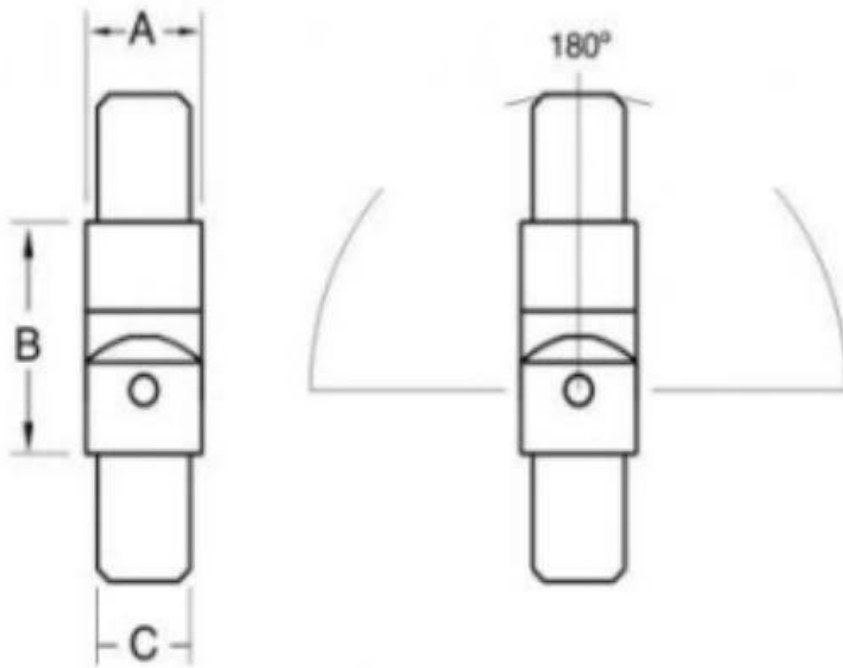

E302

A	B	C	D
42.4	39.4	70	30
50.8	47.8	80	27

**Угловой соединитель круглой трубы**

**Номер модели: E303**

E303

A	B	C	D
42.4	39.4	65	25
50.8	47.8	80	26

**Соединитель прямой круглой трубы**

**Номер модели: E304**

**KEBIL** 科比奥®

E304

A	B	C	D
12	10	10	10
20	17	10	15
38	35	10	25
42.4	39.4	10	25
50.8	47.8	10	25

**Регулируемый сплошной круглый трубный соединитель**

**Номер модели: E305**

**KEBIL** 科比奥®

Для трубки 12 мм

**Description:** The joint to connect 12mm tubes with graduations between 90° and 180°.  
**描述:** 此接头连接12mm管从90°到180°范围变化。

新编号	旧编号	A	B	C
E305/12	R-12	12	21	10

**Для трубки 20 мм**

**Description:** The joint to connect 20mm tubes with graduations between 90° and 180°.  
**描述:** 此接头连接20mm管从90°到180°范围变化。

新编号	旧编号	A	B	C	D
E305/20	R-20	20	34	17	15

**Регулируемый коннектор круглой трубки для трубки 50,8 мм**

Номер модели: E306

**KEBIL** 科比奥®

**Description:** Spherical joint to connect handrail with graduations between 90° and 180°  
**描述:** 球面接头连接楼梯扶手从90°到180°范围变化。