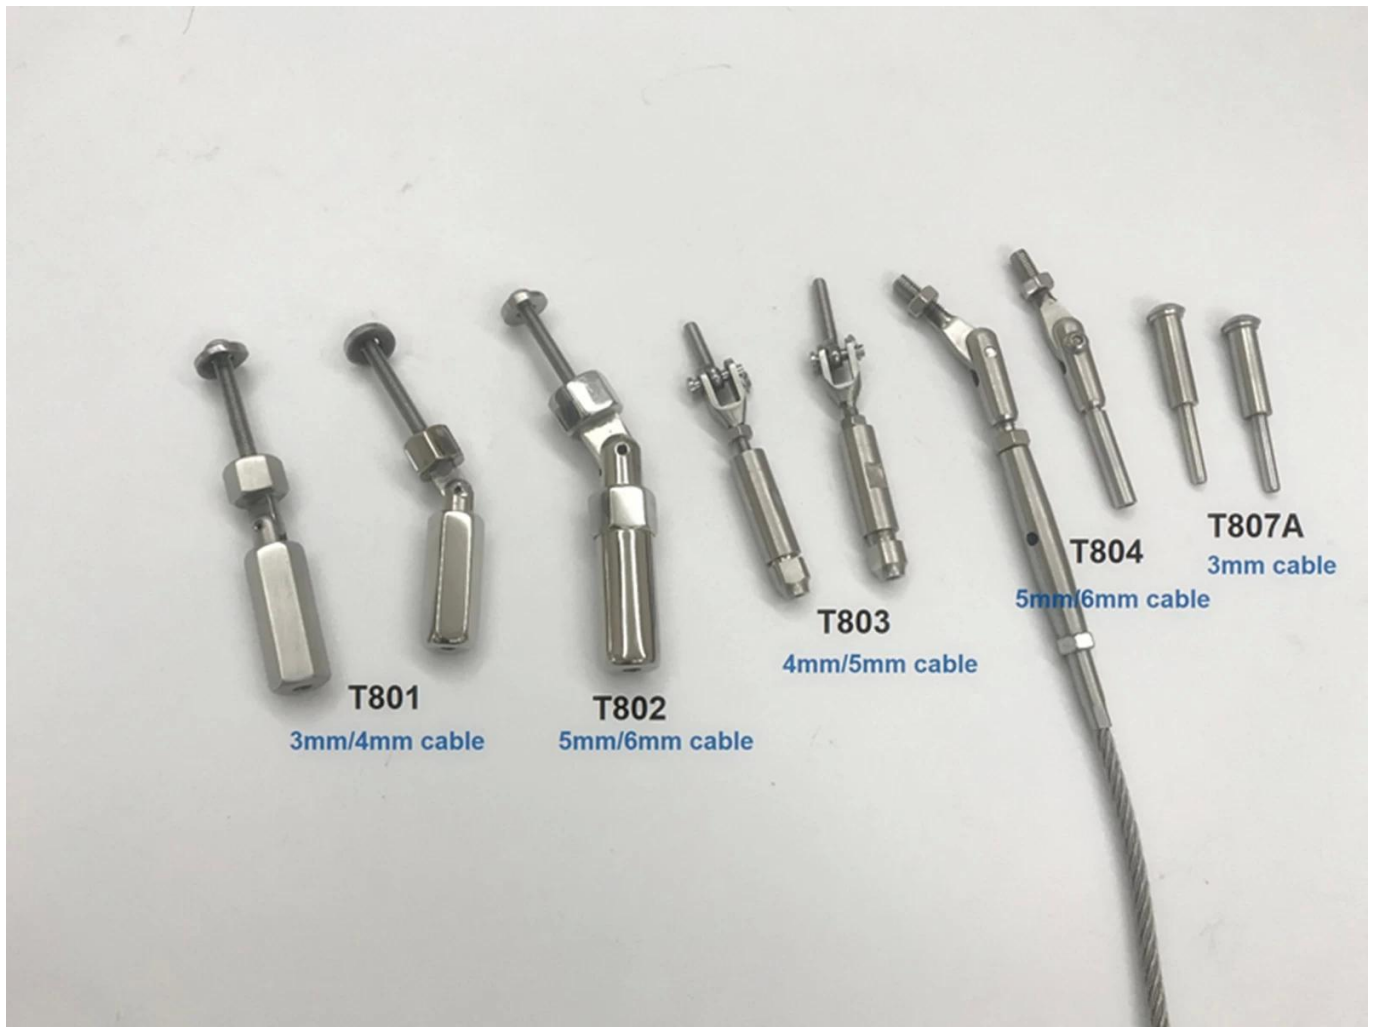

Кабельные проводные перила дизайна с натяжителями -