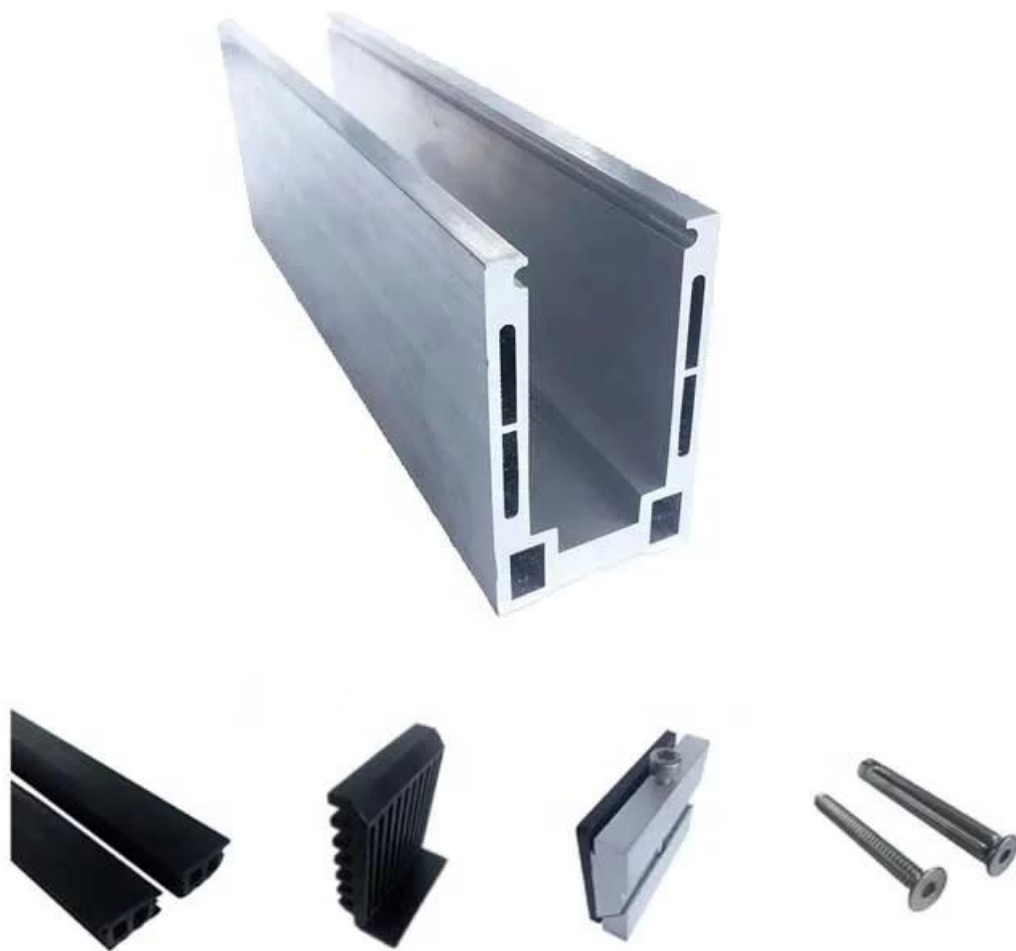

Популярная конструкция по низкой цене полые алюминиевые U-образные безрамные стеклянные балконные перила.

1). Характеристики алюминиевого U-образного канала полого типа

- Для стекла толщиной 12-13,14 мм
- 1 метр содержит следующие компоненты - алюминиевые пластиковые детали 3 комплекта, водонепроницаемая лента 2 метра, распорные винты 3 комплекта
- анодирование натурального цвета
- 3 метра на шт.
- MOQ 30 метров

2) проект алюминиевых перил из U-образного профиля -