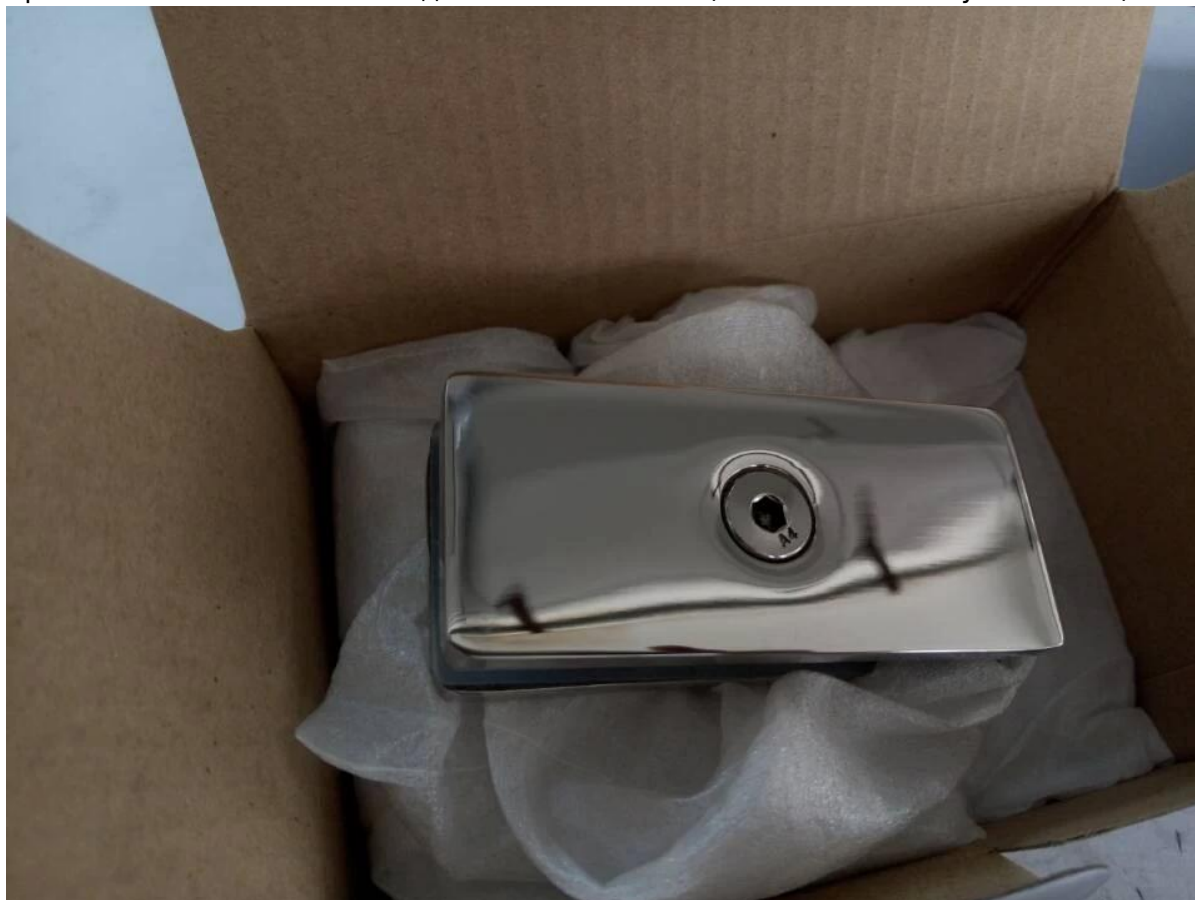

3.Delivery & Amp; упаковка

Доставка: 3-5 дней экспресс. 10-15 дней отправка

Упаковка: один ПК в один пластиковый пакет. 10 шт в одну коробку.

Время выполнения: около 20 дней после оплаты. (Это по количеству зависимы)