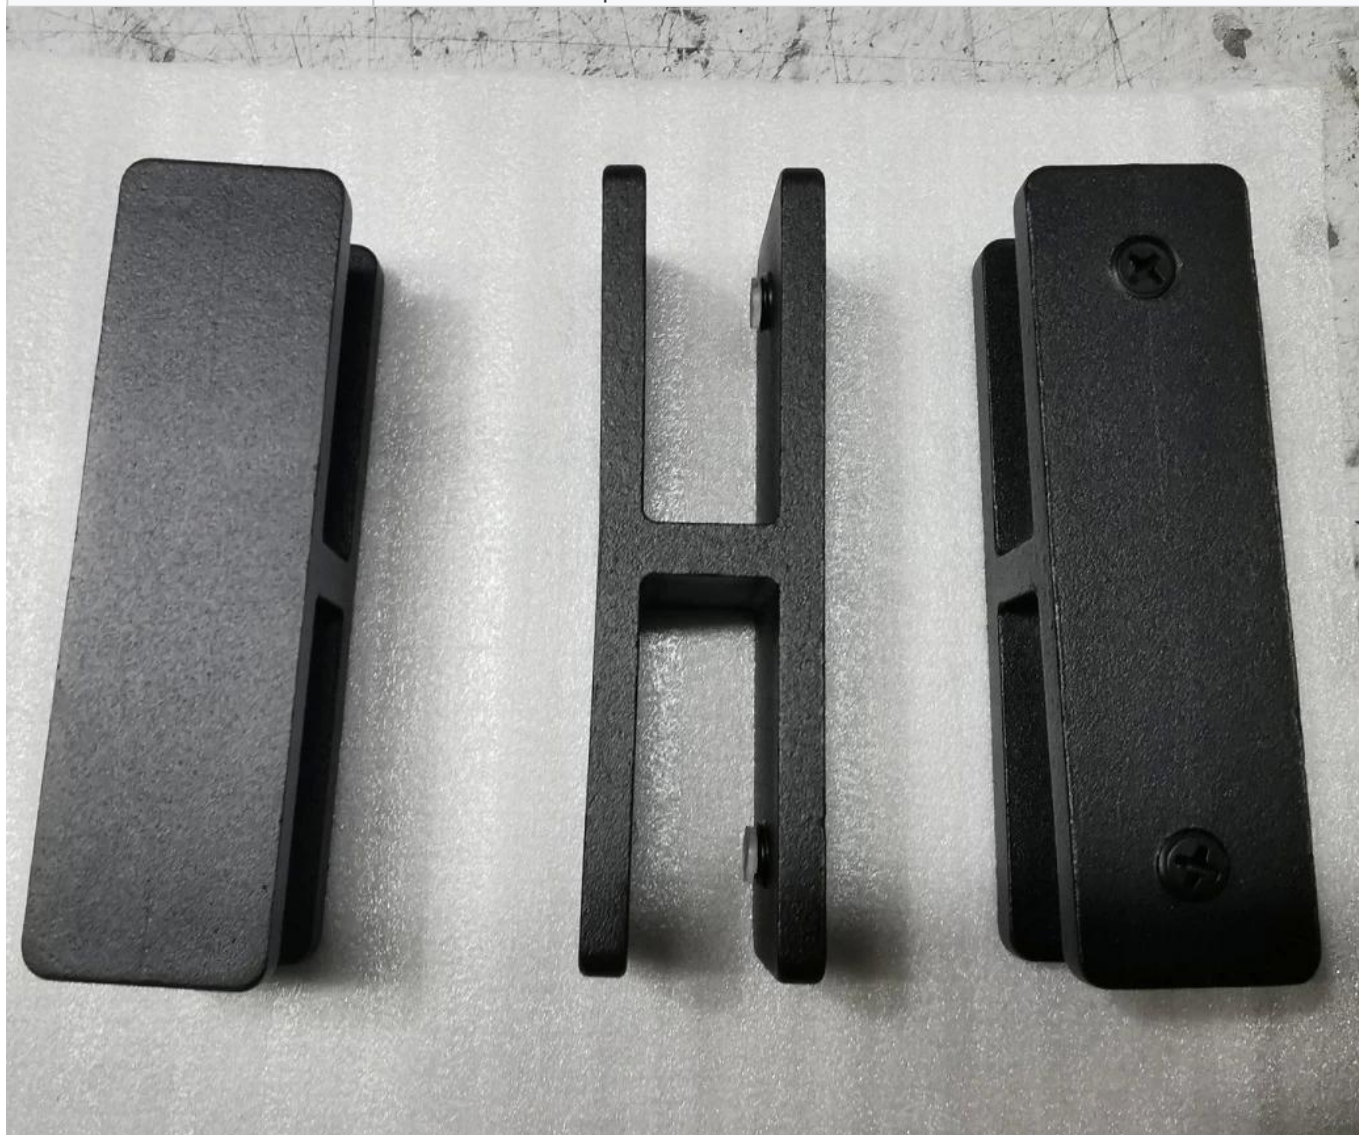

Горячая распродажа Chrome или Black Double Side Fix Balcony перила из нержавеющей стали 180 градусов стеклянный зажим

Продукт	Стекло 180 градусов к стеклянному зажиму, стеклянный зажим
Материал	Нержавеющая сталь 304 (L) / 316 (L)
Технология	Кастинг, штамповка, сварка
Дизайн	D типа, квадратный тип, двусторонний, угол и т. Д.
Размер	50x40x25mm, 45x45x27mm, 100x40x23mm или настроен
Толщина стекла	6,0 - 20,0 мм или настроен
Диаметр трубы	38,1 мм, 42,4 мм, 50,8 мм или настроен
Чистота поверхности	Атлас, полированный, зеркало, хромированные, PVD и др.
Монтаж	Прикручивать
Заявление	Балюстрада, перила, перила, лестница, балкон
Упаковка	Пластиковые / пузырьковые пакеты + бумажные коробки + коробки + паллеты или настроенные