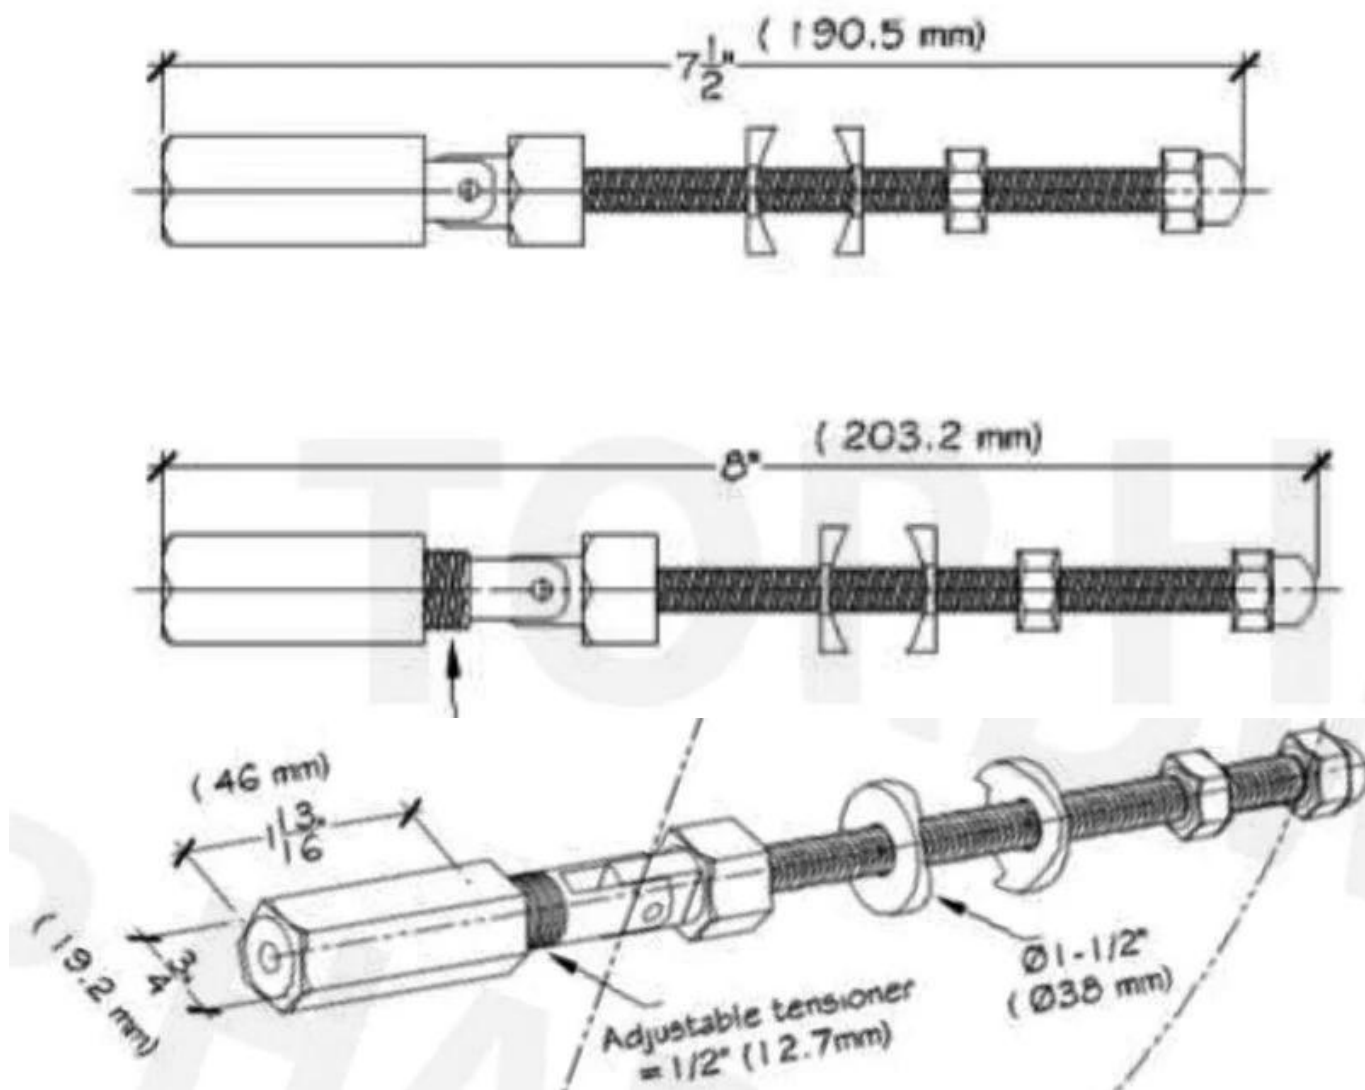

ТоварПоказать

Наименование товара	Натяжитель для кабелей для 2 дюймов или 1,5-дюймовая трубка
Номер модели.	T808.
Материал	SS304 / SS316.
Чистота поверхности	Атлас / зеркало / другие
Диаметр кабеля	4 мм, 5 мм, 6 мм
Заявление	Внутренняя и внешняя система кабельных перил

Атласная маточная поверхность

Зеркальная полированная поверхность

Внутренние компоненты, три винта М5 * 4 и М5 * 3, чтобы нажать канат провода

Размеры

Как использовать его с трубкой

МассаПроизводство и упаковка

T803 cable fitting, installation instructions

Type 1: without hydraulic crimper

Type 2: with hydraulic crimper

Mount to steel or concrete

Wood screws, for wood mount

Hydraulic crimper

Другие продукты для построения кабельных перил

Кабель:

3 мм, 4 мм, 5 мм, 6 мм и другие размеры доступны

Пост кабелей перил

Square post, vertical mount
40*40mm, 50*50mm recommended

Round post, vertical mount
Dia.: 42.4mm, 50.8mm recommended

Round post, side mount
Dia.: 42.4mm, 50.8mm recommended