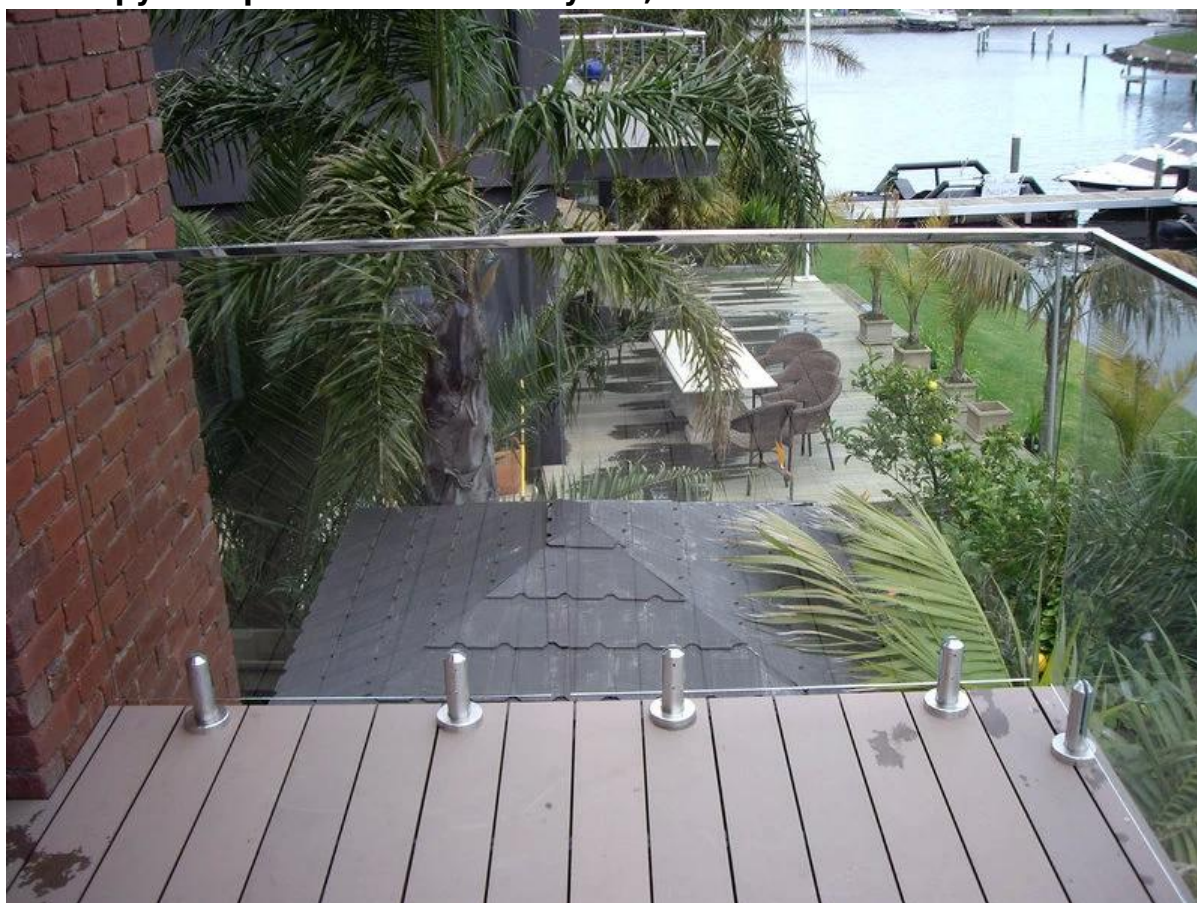

## Square slot handrail series

Зеркало Полированная:

Трубка слот пакет: картонный ящик, **Толщина 3 мм;**

Проект ограды бассейна, балкон палубе балюстрадой стекла;

**Слот Труба перила со стеклом втулки;**

Труба перила слот с буртиком стекла;

Труба перила слот используется в верхней части забора стекла, которые делают ваш бескаркасные, полу Безрамные стеклянные балюстрады, более устойчивый и более, и для защиты вам руку.