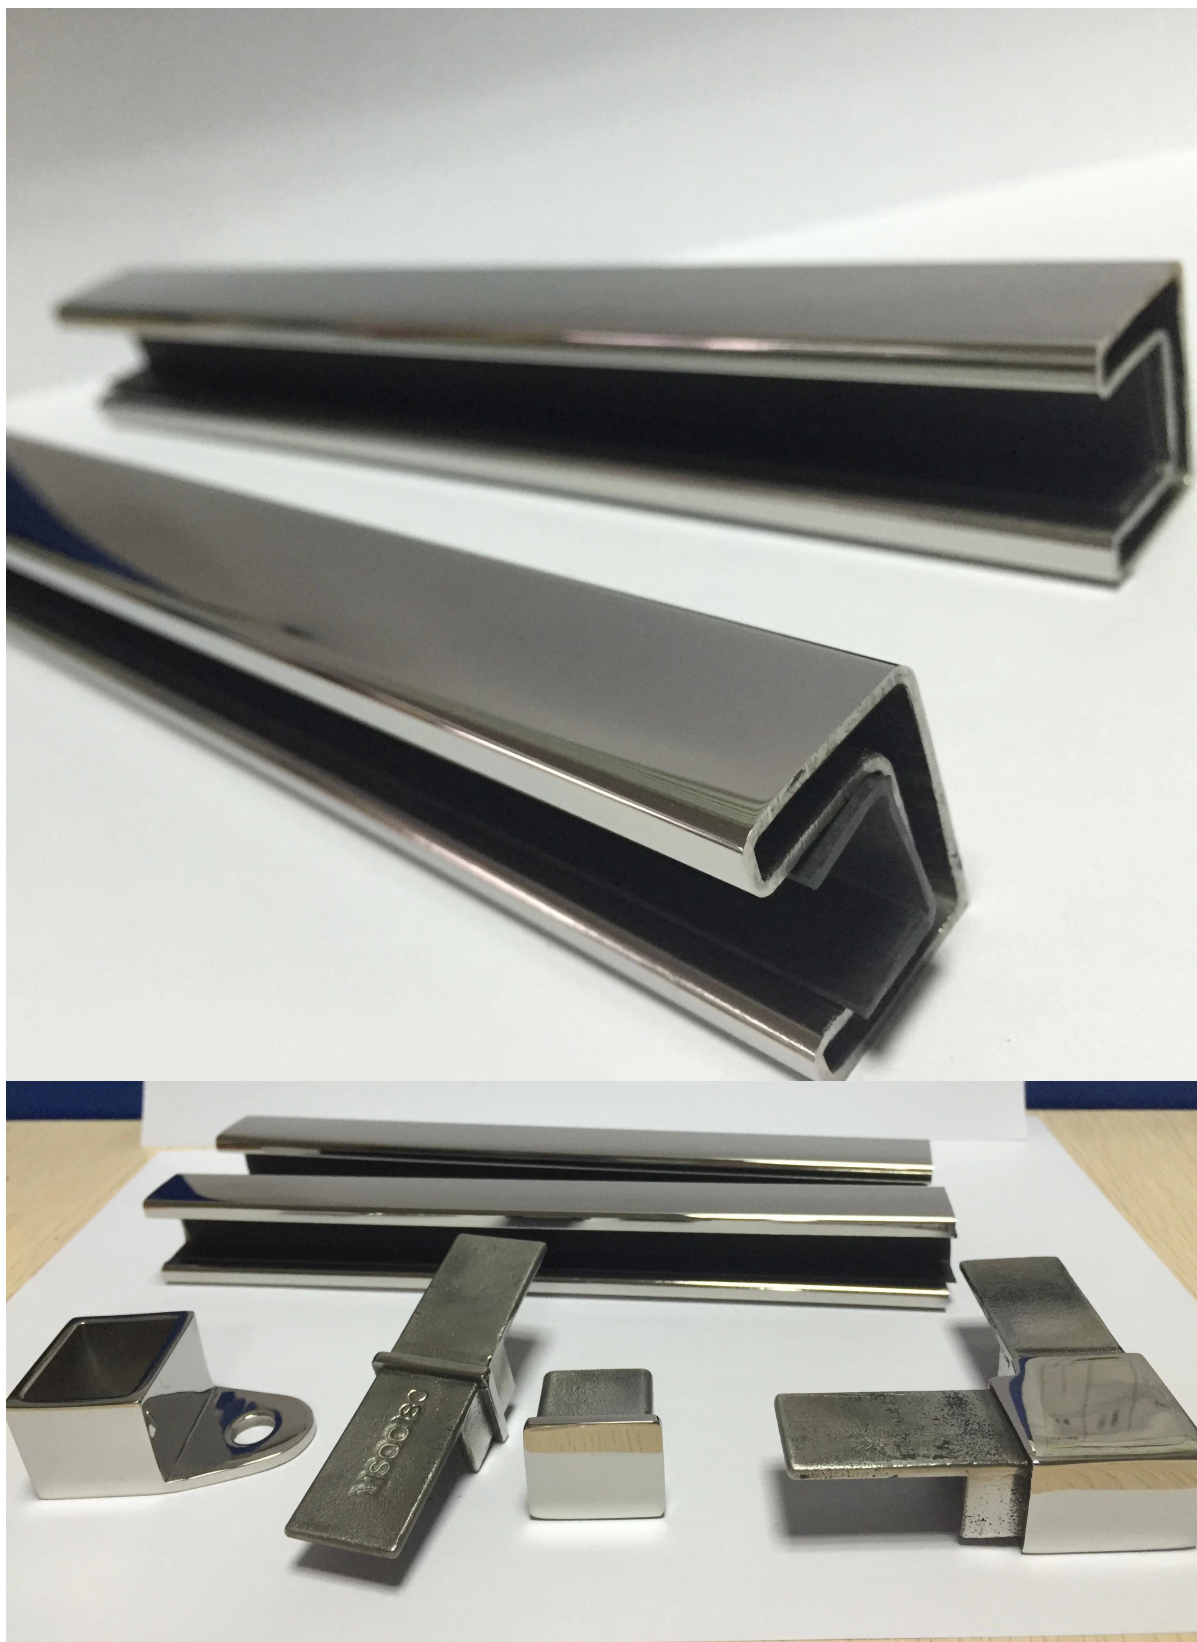

Горячий продавать различные типы квадратных слот трубы

Материал: нержавеющая сталь 316

Отделка: матовый сатин или зеркало полированной;

Размер: за 25 \* 21 мм квадратная труба слот перила;

Арматура:

MSQC180 разъём;

MSQC90 разъём;

MSQCAP заглушка;

MSQCW настенные крепления разъем

MOQ: нет строгого ограничения;

Происхождения: Китай

Поручень слот квадратная труба и фитинги;

## Square slot handrail series

Зеркало Полированная:

Трубка слот пакет: картонный ящик, **Толщина 3 мм;**

Проект ограды бассейна, балкон палубе балюстрадой стекла;

**Слот Труба перила со стеклом втулки;**

Труба перила слот с буртиком стекла;

Труба перила слот используется в верхней части забора стекла, которые делают ваш бескаркасные, полу Безрамные стеклянные балюстрады, более устойчивый и более, и для защиты вам руку.