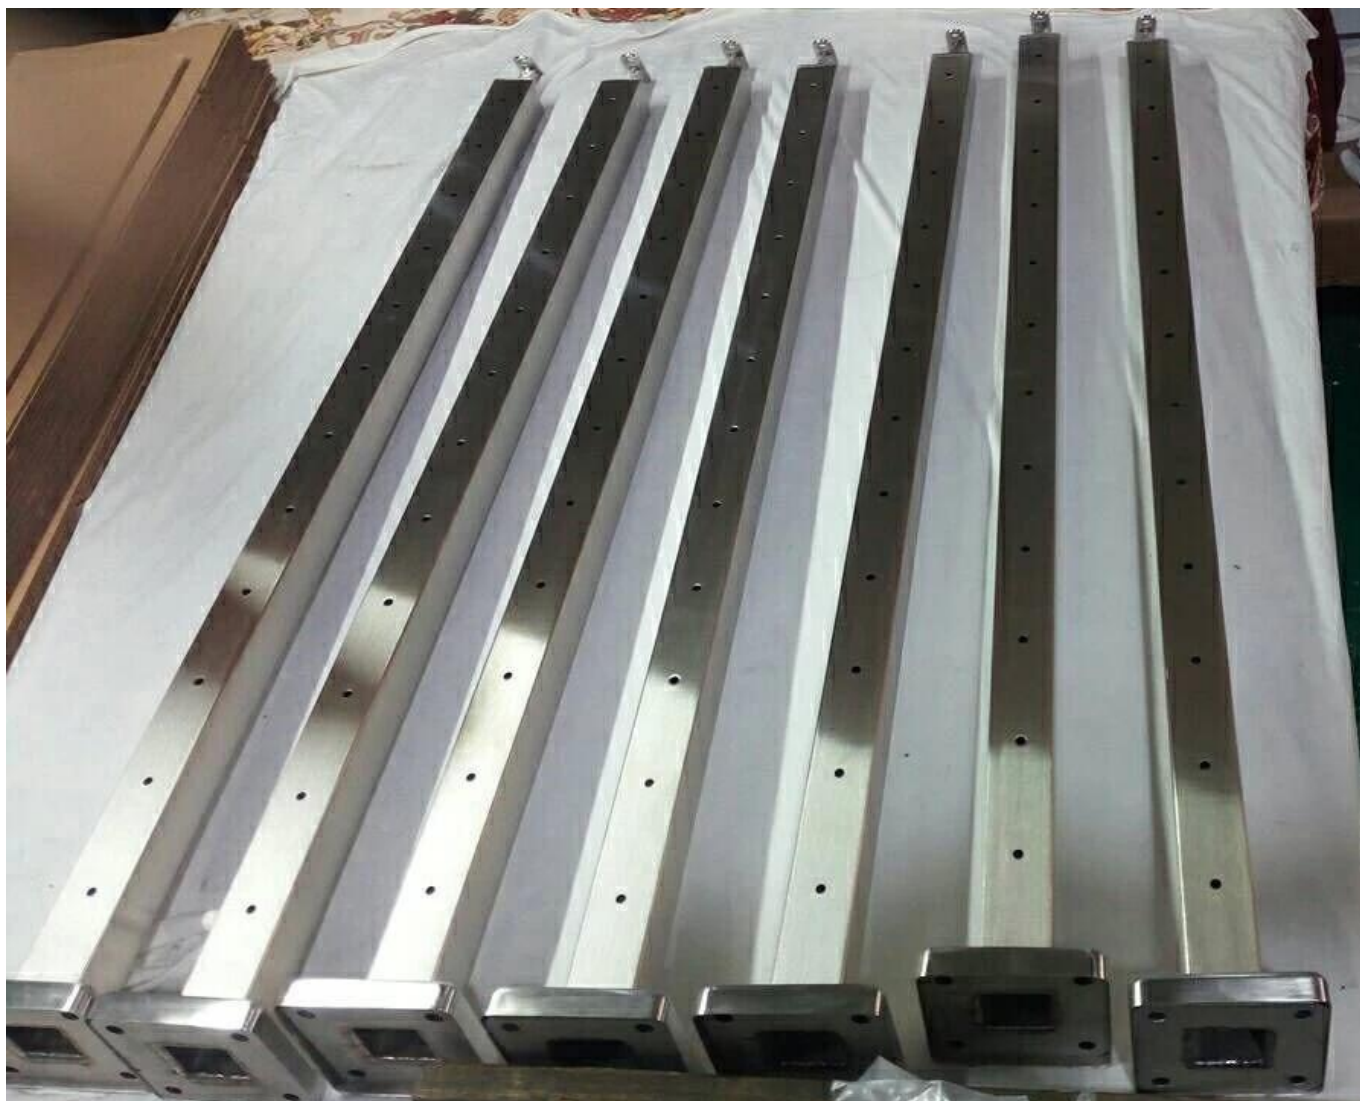

Крытые балюстрады Поручни Easy DIY Кабельная рельс для лестничных перил

Тип:	Круглое или квадратное пост, бокового монтажа или верхняя гора
Материал:	Нержавеющая сталь 316.
Цвет:	Зеркало / атлас / черный
Диаметр:	38,1 мм / 42,4 мм / 48,3 мм / 50,8 мм
Толщина кабеля	3 мм, 4 мм, 5 мм или 6 мм
Высокая	900 мм до 1200 мм или как ваш запрос

Круглый дизайн Вершина / напольная установка пост:

Квадратный дизайн верхний горный пост:

Различные виды кабельных перил-фурнитуры:

7 × 19 прядей из нержавеющей стали:

Поручая трубка и аксессуары:

50*25(mm) handrail tube