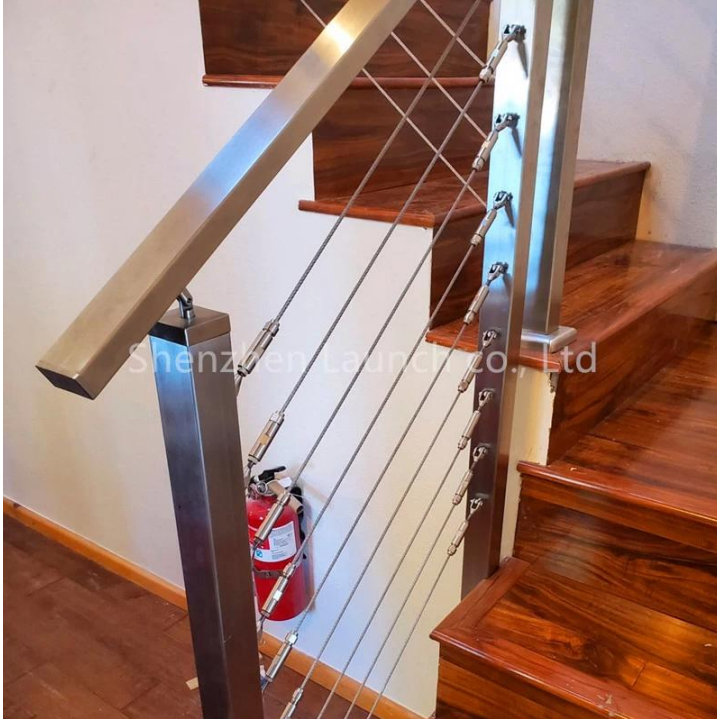

## **Кебил Современная из нержавеющей сталь кабельная земля Земля черная лестничная речь**

Для дизайна перил из нержавеющей стали у нашей компании есть 2 серии:

1) Система перил кабельного провода; 2) Система перил. Оба двух типа могут использовать для интерьера и экстерьера.

Для помещений мы используем класс из нержавеющей стали 304, если мы используем для наружного, мы предлагаем использовать класс 316 из нержавеющей стали или углеродную сталь с порошковым покрытием и горячим оцинкованным.

Пожалуйста, предложите нам свой макет или эскиз для справки.

Shenzhen Launch Co., Ltd

Shenzhen Launch Co., Ltd

Измерение	Длина	настраивается на основе вашей рабочей площадки
	Height	850-1500 мм или индивидуально
	Размеры будут корректироваться в соответствии с клиентами «Рабочая площадь/план на рабочую площадку	
Компонент и размер (мм)	Проволока	Dia 4/6/8 мм/индивидуально
	Поручень	Размер: Dia50,8/42,4/38 мм; 50*50/40*40/60*40 мм/индивидуально
	Почта	Размер: Dia50,8/42,4/38 мм; 50*50/40*40/настройка
Материалы	Поручень	Алюминий/SUS304/316/Сплошная древесина
	Почта	Алюминий/SUS304/316/углеродистая сталь (матовая/зеркало/питания коат)
	Проволока	SUS304/316

Установка	DIY, не нуждаюсь в сварке легко установить его самостоятельно
	Стекло не нужно бурить отверстие для рельсов этого типа
	Установка Manual и инструкции доступны

**Кабельный рельсовый балярный столб:**