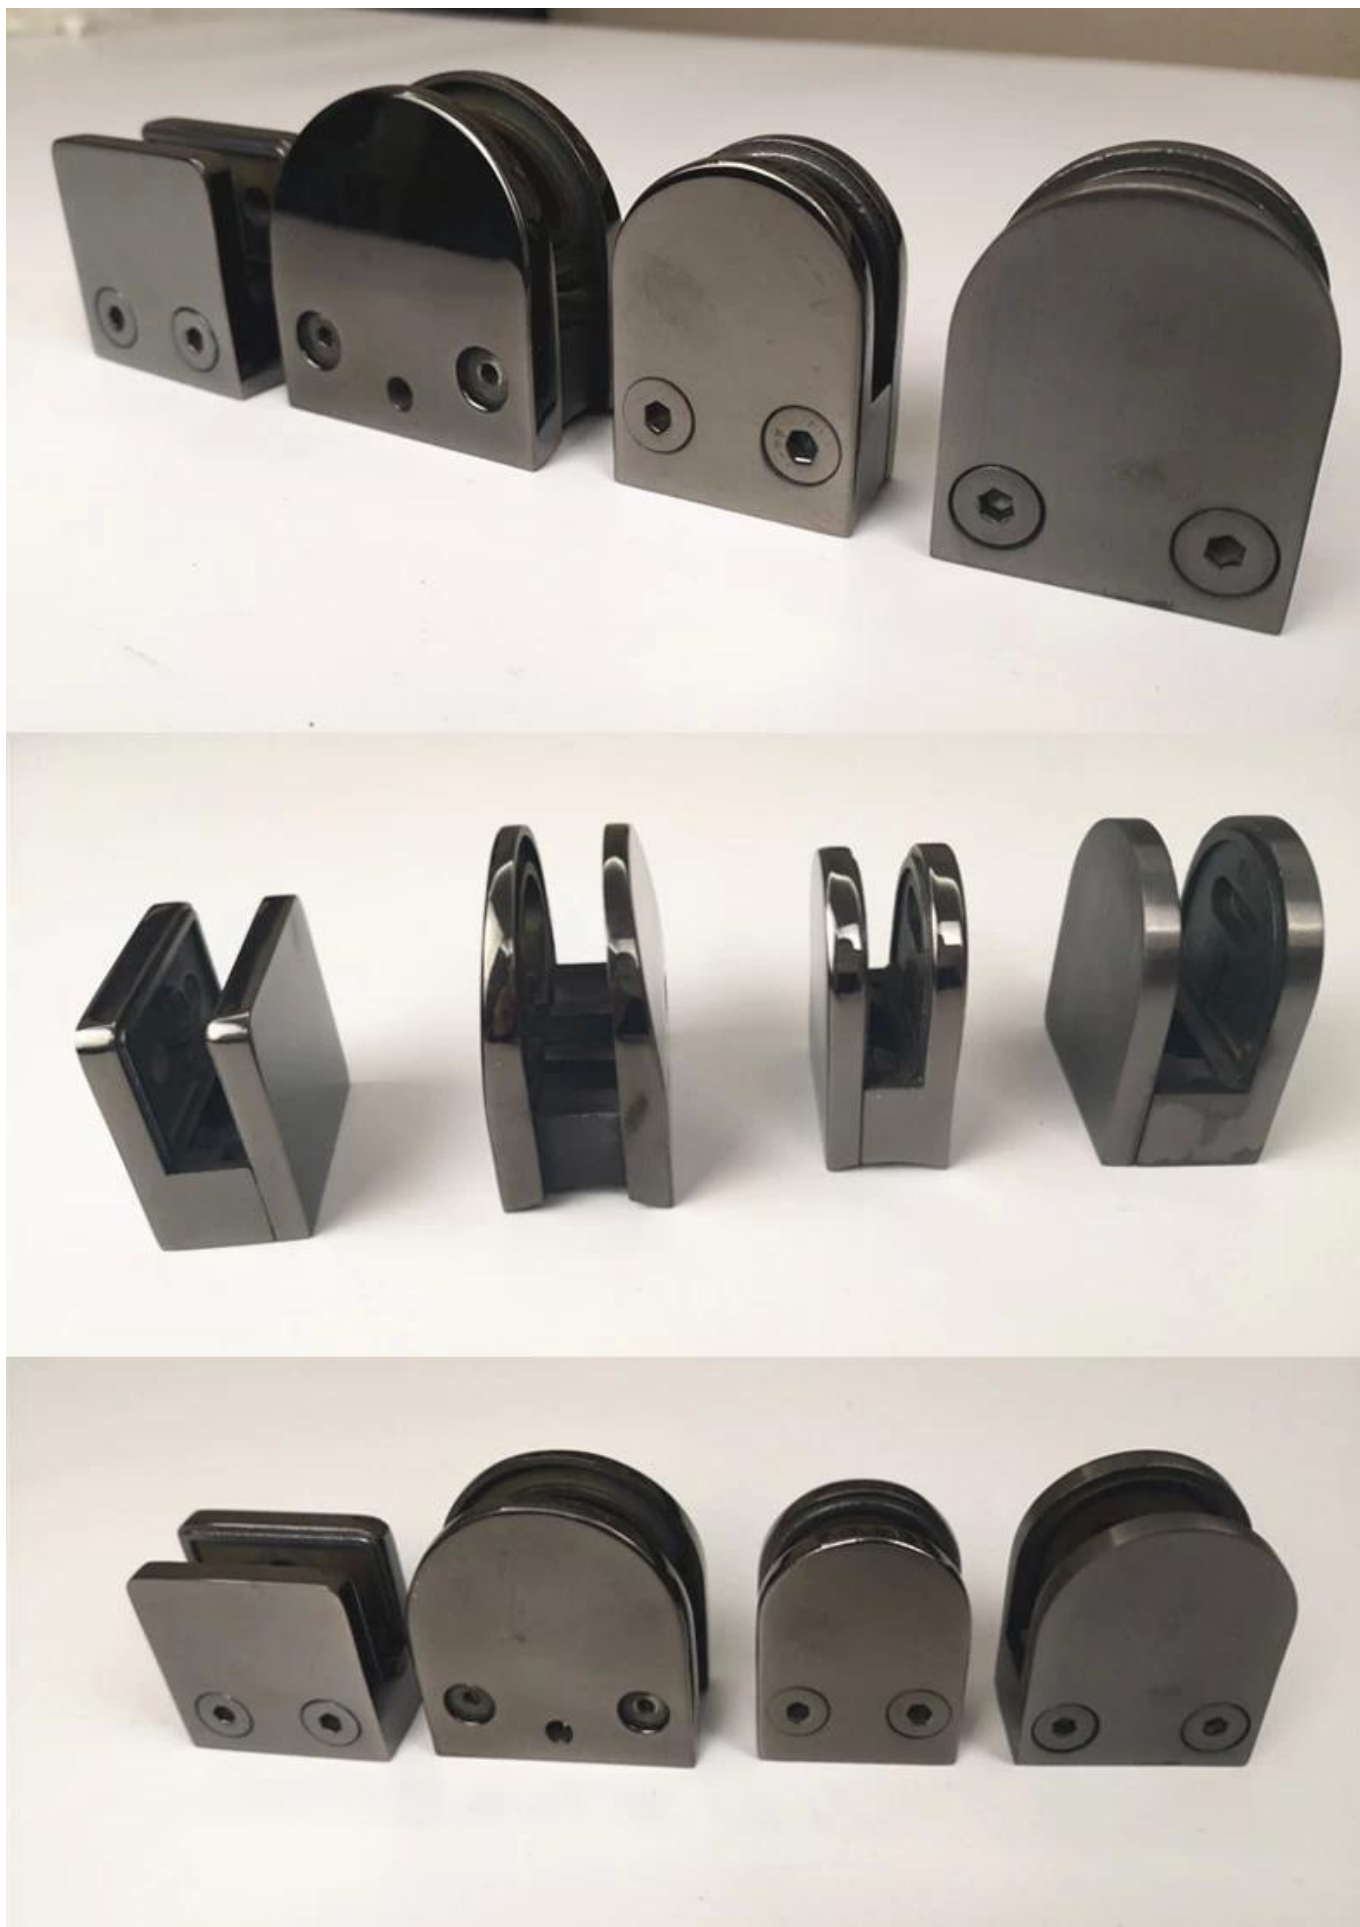

Различные типы стеклянных зажимов с размерами: