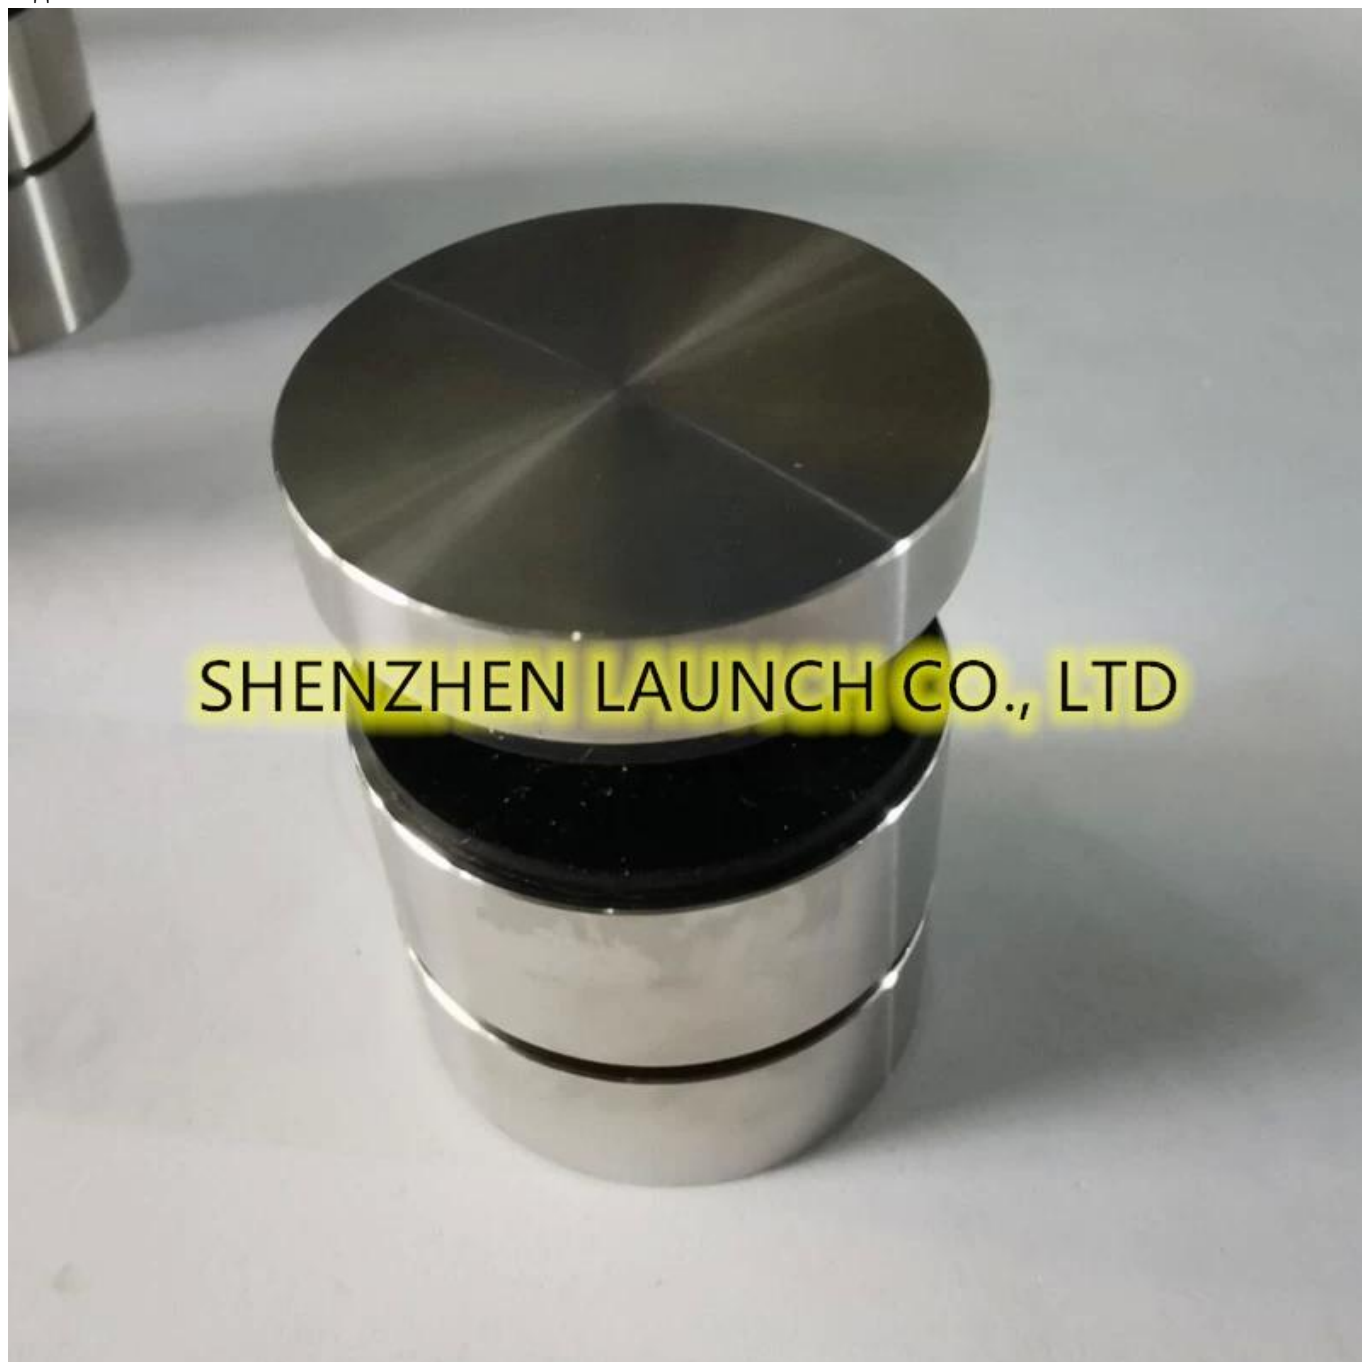

Регулируемые регулируемые стеклянные стойки из нержавеющей стали большого диаметра 2 дюйма для безрамных стеклянных ограждений.

Характеристики регулируемых сверхмощных регулируемых стеклянных стоек из нержавеющей стали диаметром 2 дюйма -

Фотографии сверхмощных регулируемых стеклянных стоек из нержавеющей стали диаметром 2 дюйма -

SHENZHEN LAUNCH CO., LTD

Чертежи различных размеров регулируемых стеклянных стоек из нержавеющей стали диаметром 2 дюйма для тяжелых условий эксплуатации -

Детали упаковки для сверхмощных регулируемых стеклянных стоек из нержавеющей стали
диаметром 2 дюйма -

1 шт в коробку; 50 шт. В коробке

SHENZHEN LAUNCH CO., LTD

Доступны другие конструкции стеклянных стоек из нержавеющей стали -

Part No.	Material	Finish	Body	Bolt size
<ul style="list-style-type: none"> ▪ SF-38Z 	<ul style="list-style-type: none"> ▪ AISI 304 ▪ AISI 316 	<ul style="list-style-type: none"> ▪ Satin ▪ Mirror 	<ul style="list-style-type: none"> ▪ hollow type ▪ 38x7.5;38x38mm ▪ silicon rubber gasket included 	<ul style="list-style-type: none"> ▪ M8x70 hexagonal screw