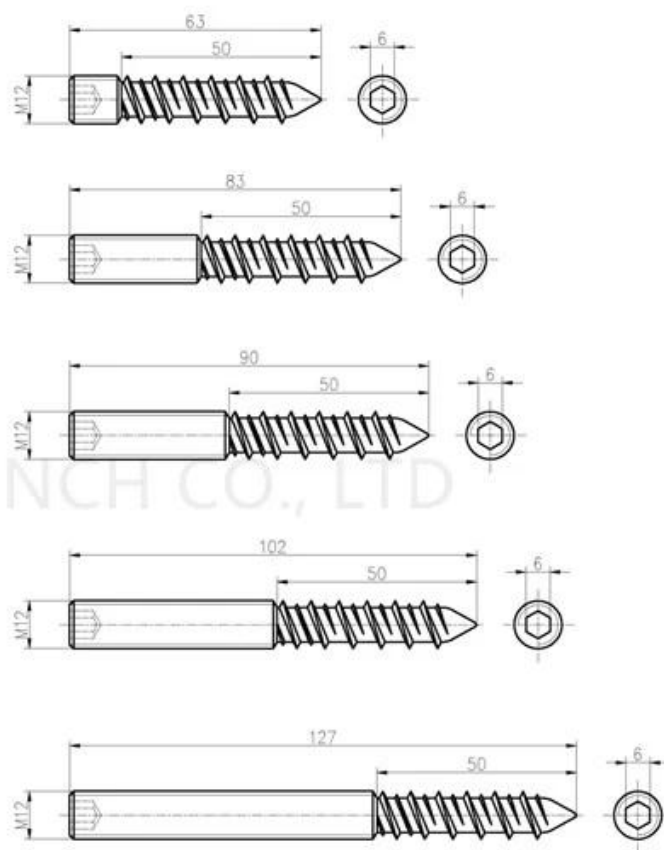

Фотографии сверхмощных регулируемых стеклянных стоек из нержавеющей стали диаметром 2 дюйма -

SHENZHEN LAUNCH CO., LTD

Чертежи различных размеров регулируемых стеклянных стоек из нержавеющей стали диаметром 2 дюйма для тяжелых условий эксплуатации -

Детали упаковки для сверхмощных регулируемых стеклянных стоек из нержавеющей стали
диаметром 2 дюйма -

1 шт в коробку; 50 шт. В коробке

SHENZHEN LAUNCH CO., LTD

Доступны другие конструкции стеклянных стоек из нержавеющей стали -

Part No.	Material	Finish	Body	Bolt size
<ul style="list-style-type: none"> ▪ SF-30 ▪ SF-40 ▪ SF-50 ▪ SF-50A 	<ul style="list-style-type: none"> ▪ AISI 304 ▪ AISI 316 	<ul style="list-style-type: none"> ▪ Satin ▪ Mirror 	<ul style="list-style-type: none"> ▪ 30x10; 30x25mm ▪ 40x10; 40x30mm ▪ 50x12; 50x30mm ▪ 50x12; 50x50mm ▪ silicon rubber gasket included 	<ul style="list-style-type: none"> ▪ M10x120 bolt ▪ M10x72 wood screw ▪ M8x100 bolt ▪ M8 x72 wood screw

Part No.	Material	Finish	Body	Bolt size
<ul style="list-style-type: none"> ▪ SF-38Z 	<ul style="list-style-type: none"> ▪ AISI 304 ▪ AISI 316 	<ul style="list-style-type: none"> ▪ Satin ▪ Mirror 	<ul style="list-style-type: none"> ▪ hollow type ▪ 38x7.5;38x38mm ▪ silicon rubber gasket included 	<ul style="list-style-type: none"> ▪ M8x70 hexagonal screw