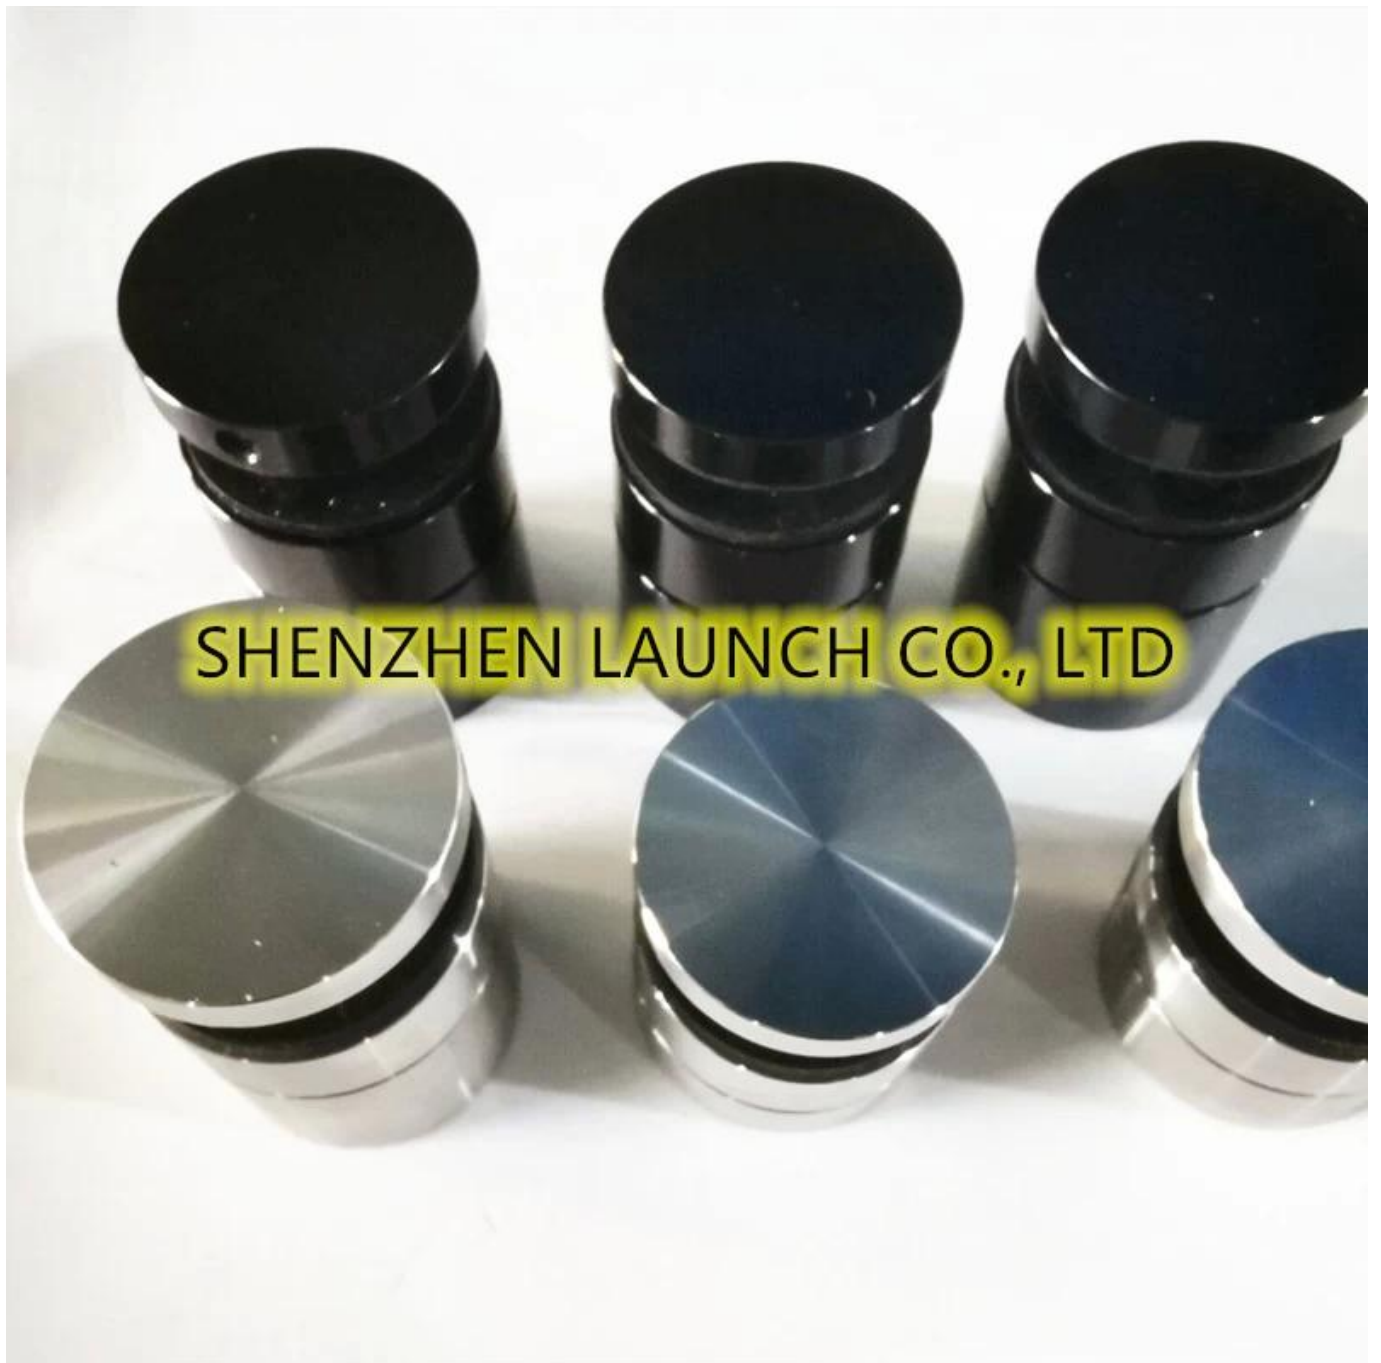

Регулируемые регулируемые стеклянные стойки из нержавеющей стали большого диаметра 2 дюйма для безрамных стеклянных ограждений.

Характеристики регулируемых сверхмощных регулируемых стеклянных стоек из нержавеющей стали диаметром 2 дюйма -

Фотографии сверхмощных регулируемых стеклянных стоек из нержавеющей стали диаметром 2 дюйма -

SHENZHEN LAUNCH CO., LTD

Чертежи различных размеров регулируемых стеклянных стоек из нержавеющей стали диаметром 2 дюйма для тяжелых условий эксплуатации -

Детали упаковки для сверхмощных регулируемых стеклянных стоек из нержавеющей стали
диаметром 2 дюйма -

1 шт в коробку; 50 шт. В коробке

SHENZHEN LAUNCH CO., LTD

Доступны другие конструкции стеклянных стоек из нержавеющей стали -