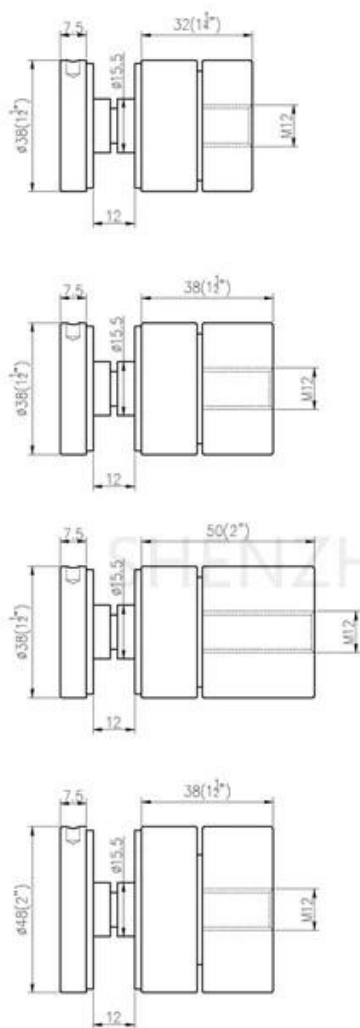

Фотографии сверхмощных регулируемых стеклянных стоек из нержавеющей стали диаметром 2 дюйма -

SHENZHEN LAUNCH CO., LTD

Чертежи различных размеров регулируемых стеклянных стоек из нержавеющей стали диаметром 2 дюйма для тяжелых условий эксплуатации -

Part No.	Material	Finish	Body	Bolt size
<ul style="list-style-type: none"> ▪ SF-30 ▪ SF-40 ▪ SF-50 ▪ SF-50A 	<ul style="list-style-type: none"> ▪ AISI 304 ▪ AISI 316 	<ul style="list-style-type: none"> ▪ Satin ▪ Mirror 	<ul style="list-style-type: none"> ▪ 30x10; 30x25mm ▪ 40x10; 40x30mm ▪ 50x12; 50x30mm ▪ 50x12; 50x50mm ▪ silicon rubber gasket included 	<ul style="list-style-type: none"> ▪ M10x120 bolt ▪ M10x72 wood screw ▪ M8x100 bolt ▪ M8 x72 wood screw

Part No.	Material	Finish	Body	Bolt size
<ul style="list-style-type: none"> ▪ SF-38Z 	<ul style="list-style-type: none"> ▪ AISI 304 ▪ AISI 316 	<ul style="list-style-type: none"> ▪ Satin ▪ Mirror 	<ul style="list-style-type: none"> ▪ hollow type ▪ 38x7.5;38x38mm ▪ silicon rubber gasket included 	<ul style="list-style-type: none"> ▪ M8x70 hexagonal screw

Part No.	Material	Finish	Body	Mounting plate size
<ul style="list-style-type: none"> ▪ SF-50T 	<ul style="list-style-type: none"> ▪ AISI 304 ▪ AISI 316 	<ul style="list-style-type: none"> ▪ Satin ▪ Mirror 	<ul style="list-style-type: none"> ▪ 50x10;50x30mm ▪ silicon rubber gasket included 	<ul style="list-style-type: none"> ▪ 200x100x10mm