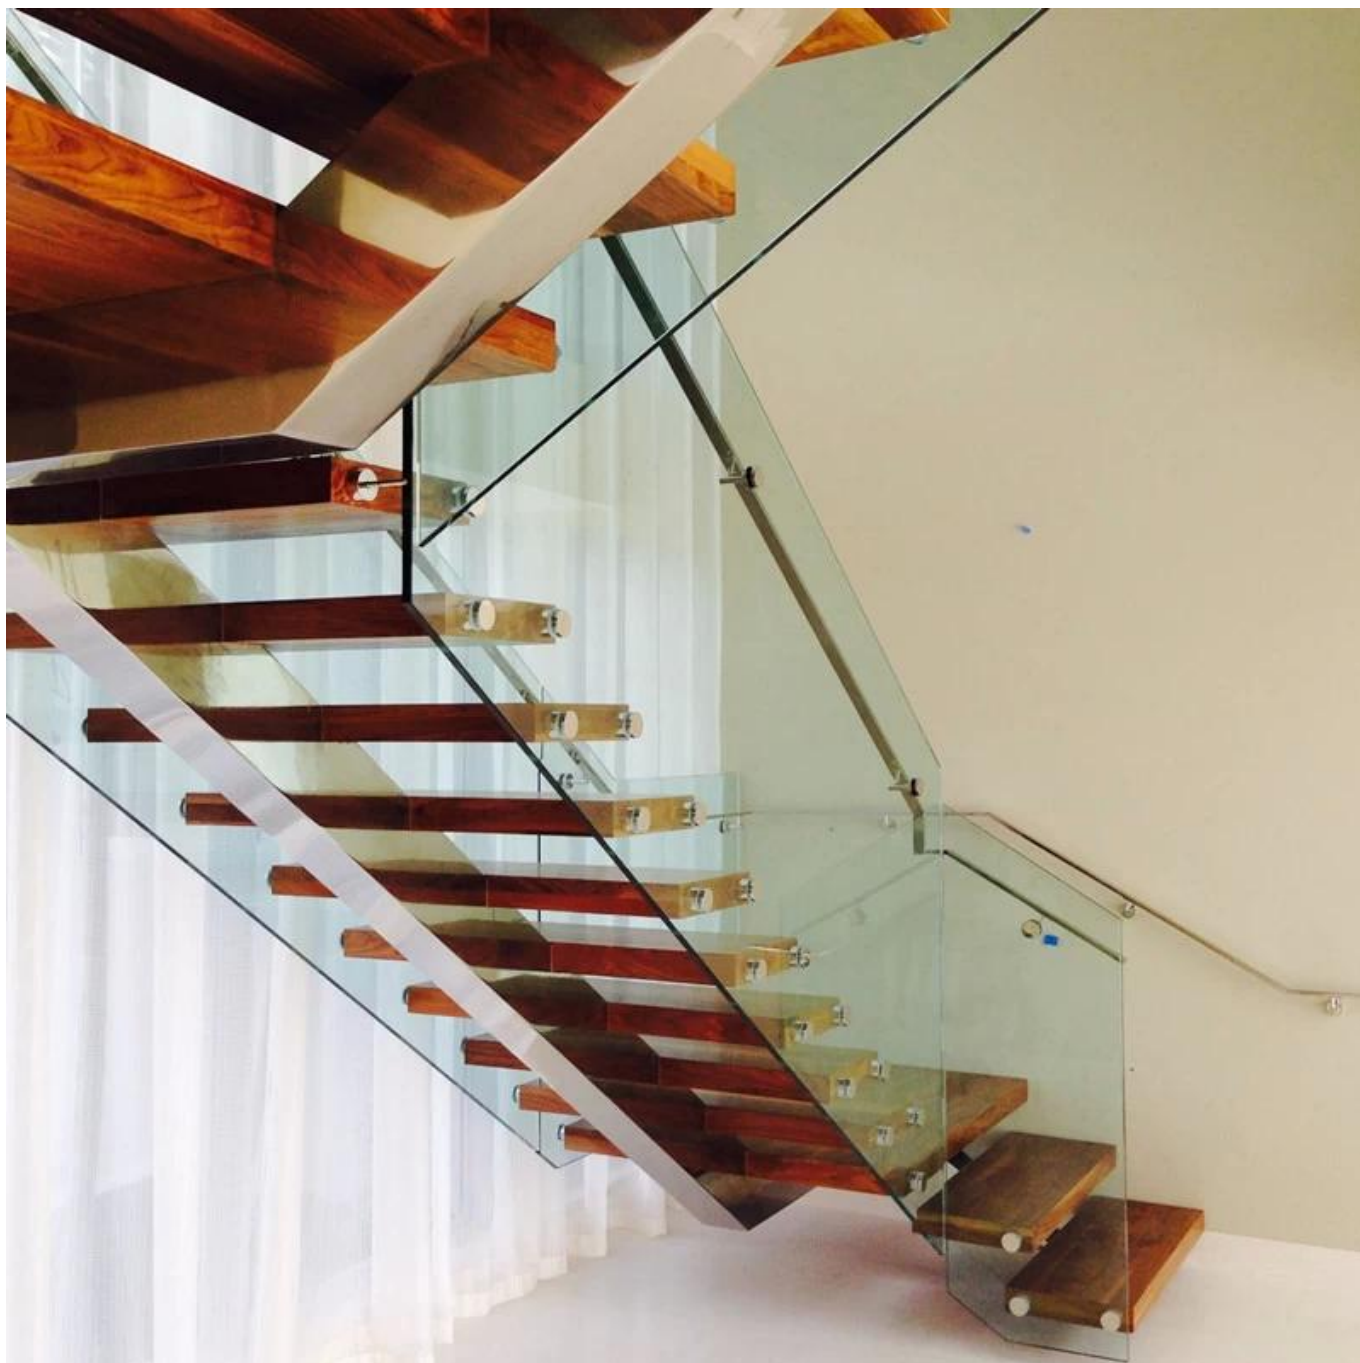

Шэньчжэнь Launch Co., Ltd

Проверено SGS, отчет № 19536352_P + T

Офис добавить:

B5-003, 5 / F-Block 3, Yilida Building, No. 1092 Nanshan Road, Район Наньшань, Шэньчжэнь, Китай, почтовый индекс 518054

Тел: 86-755-86037559 Факс: 86-755-86372611

MOB (WhatsApp, Wechat, Viber) +86135 9027 3543

Завод добавить:

1-й этаж, здание А, промышленная зона Ruixin Hengye № 3, Taixing Road, город Shigu, район Tangxia, Dongguan

Епочта. sales01@launch-china.cn