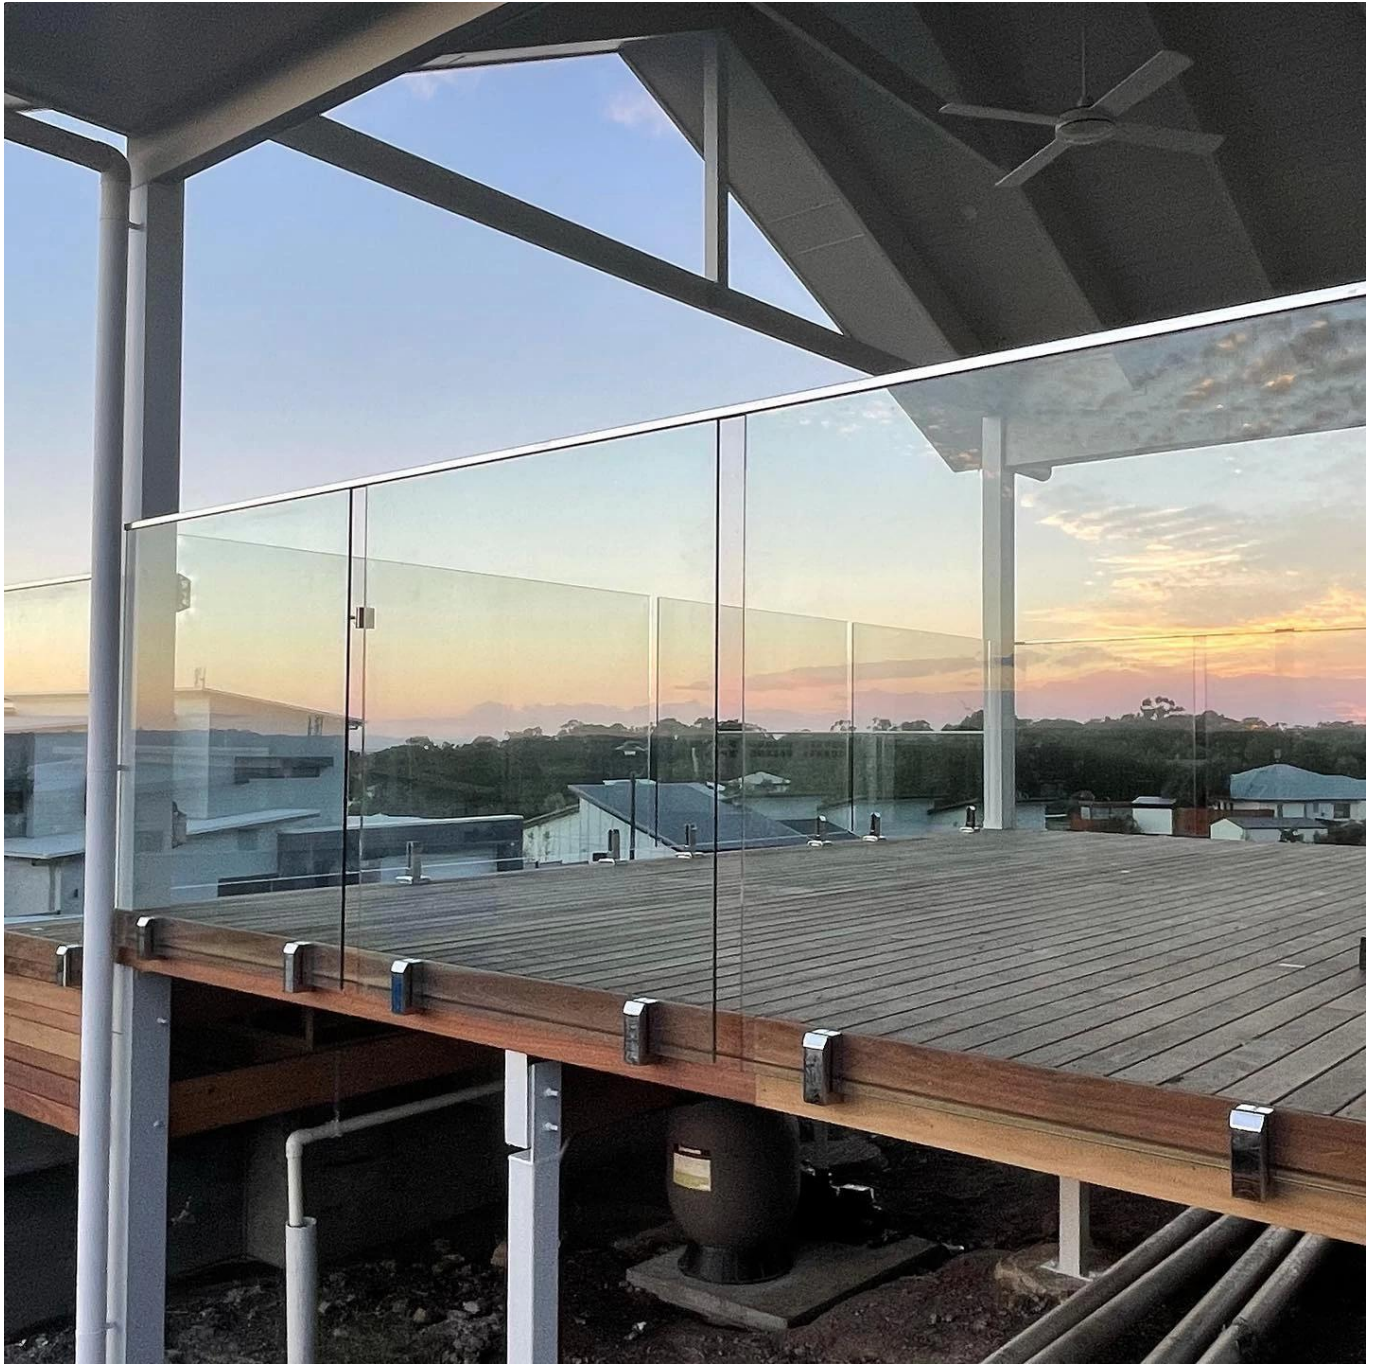

Морской класс дуплекс 2205 из нержавеющей стали трения боковая смоненная настенная сторона смонтирована Smart Spigot

Продукт Спецификация для трения на стене смонтировано настенное лицо Smart Slass Spigot

Наименование товара	Настенное лицо на стене на стене
Материал	Дуплекс 2205 Нержавеющая сталь
Чистота поверхности	Зеркало полировано, атлас, матовый черный
Толщина стекла	8-13,52 мм, стекло без отверстия
Размеры	Согласно рисунку
заявка	Балконные перила, перила палубы и др.
МОQ	10 шт

Продукт Шоу для трения Боковая установка настенного лица Умельный стеклянный Spigot

Технический чертеж для трения на стене настенный настенный смартный стеклянный SPIGOT

Упаковка и массовое производство для трения боковой настенный настенный лицо смонтировано смарт-стекло SPIGOT

Проектное шоу для трения боковая настенная стена смонтирована Smart Glass Spigot

Контактная информация

Если вы заинтересованы в этом продукте, пожалуйста, не стесняйтесь связаться со мной.

Венди: sales04@launch-china.cn