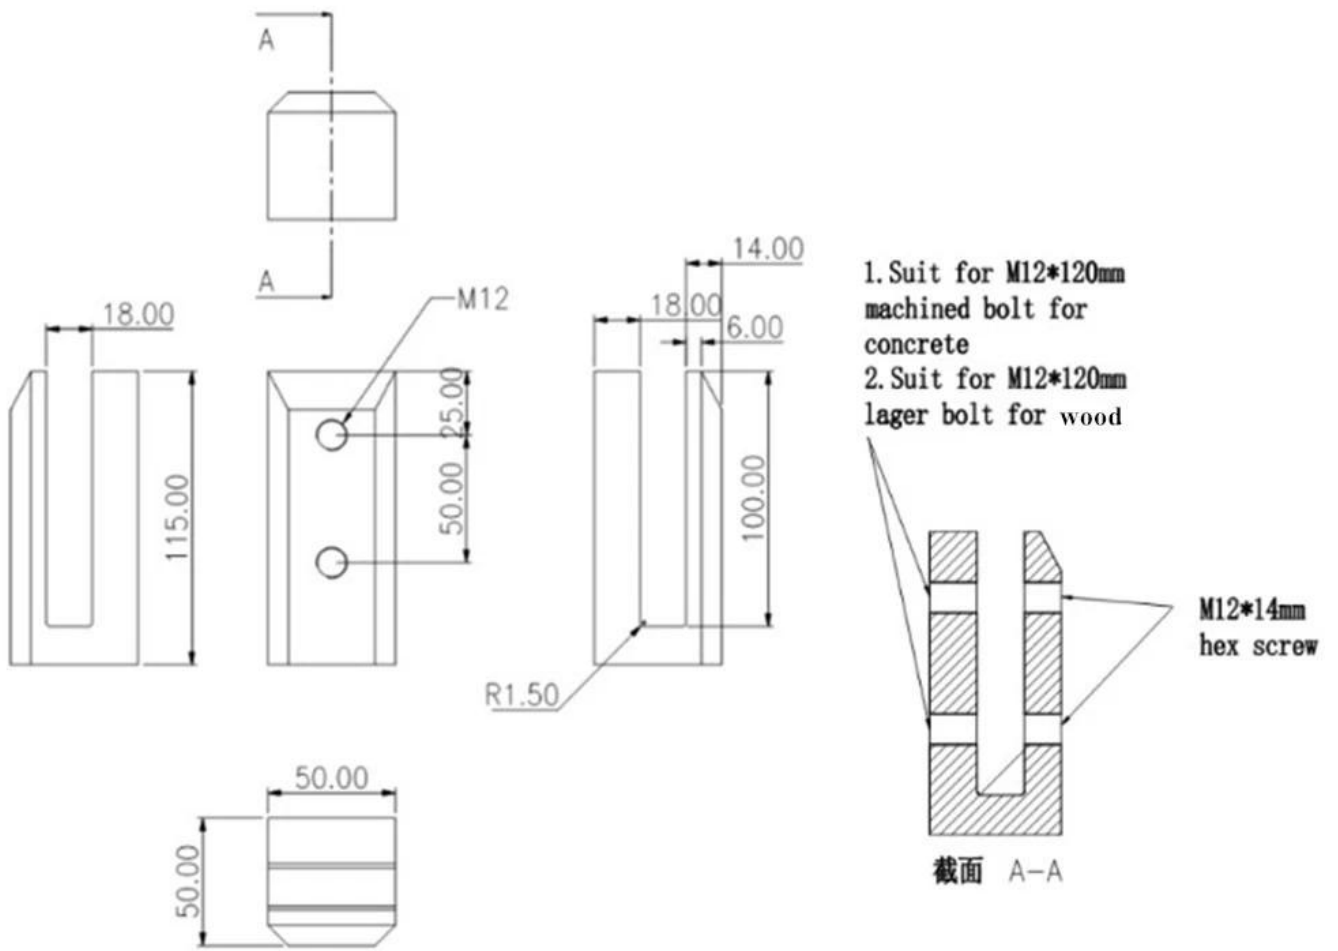

Технический чертеж для трения на стене настенный настенный смартный стеклянный SPIGOT

Упаковка и массовое производство для трения боковой настенный настенный лицо смонтировано смарт-стекло SPIGOT