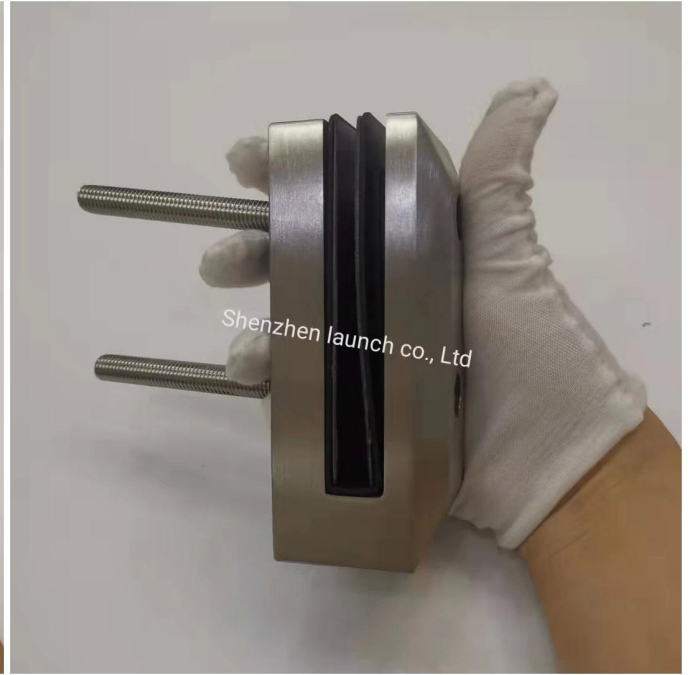

Морской класс дуплекс 2205 из нержавеющей стали трения боковая смоненная настенная сторона смонтирована Smart Spigot

Продукт Спецификация для трения на стене смонтировано настенное лицо Smart Slass Spigot

Наименование товара	Настенное лицо на стене на стене
Материал	Дуплекс 2205 Нержавеющая сталь
Чистота поверхности	Зеркало полировано, атлас, матовый черный
Толщина стекла	8-13,52 мм, стекло без отверстия
Размеры	Согласно рисунку
заявка	Балконные перила, перила палубы и др.
МОQ	10 шт

Продукт Шоу для трения Боковая установка настенного лица Умельный стеклянный Spigot

Технический чертеж для трения на стене настенный настенный смартный стеклянный SPIGOT

Упаковка и массовое производство для трения боковой настенный настенный лицо смонтировано смарт-стекло SPIGOT