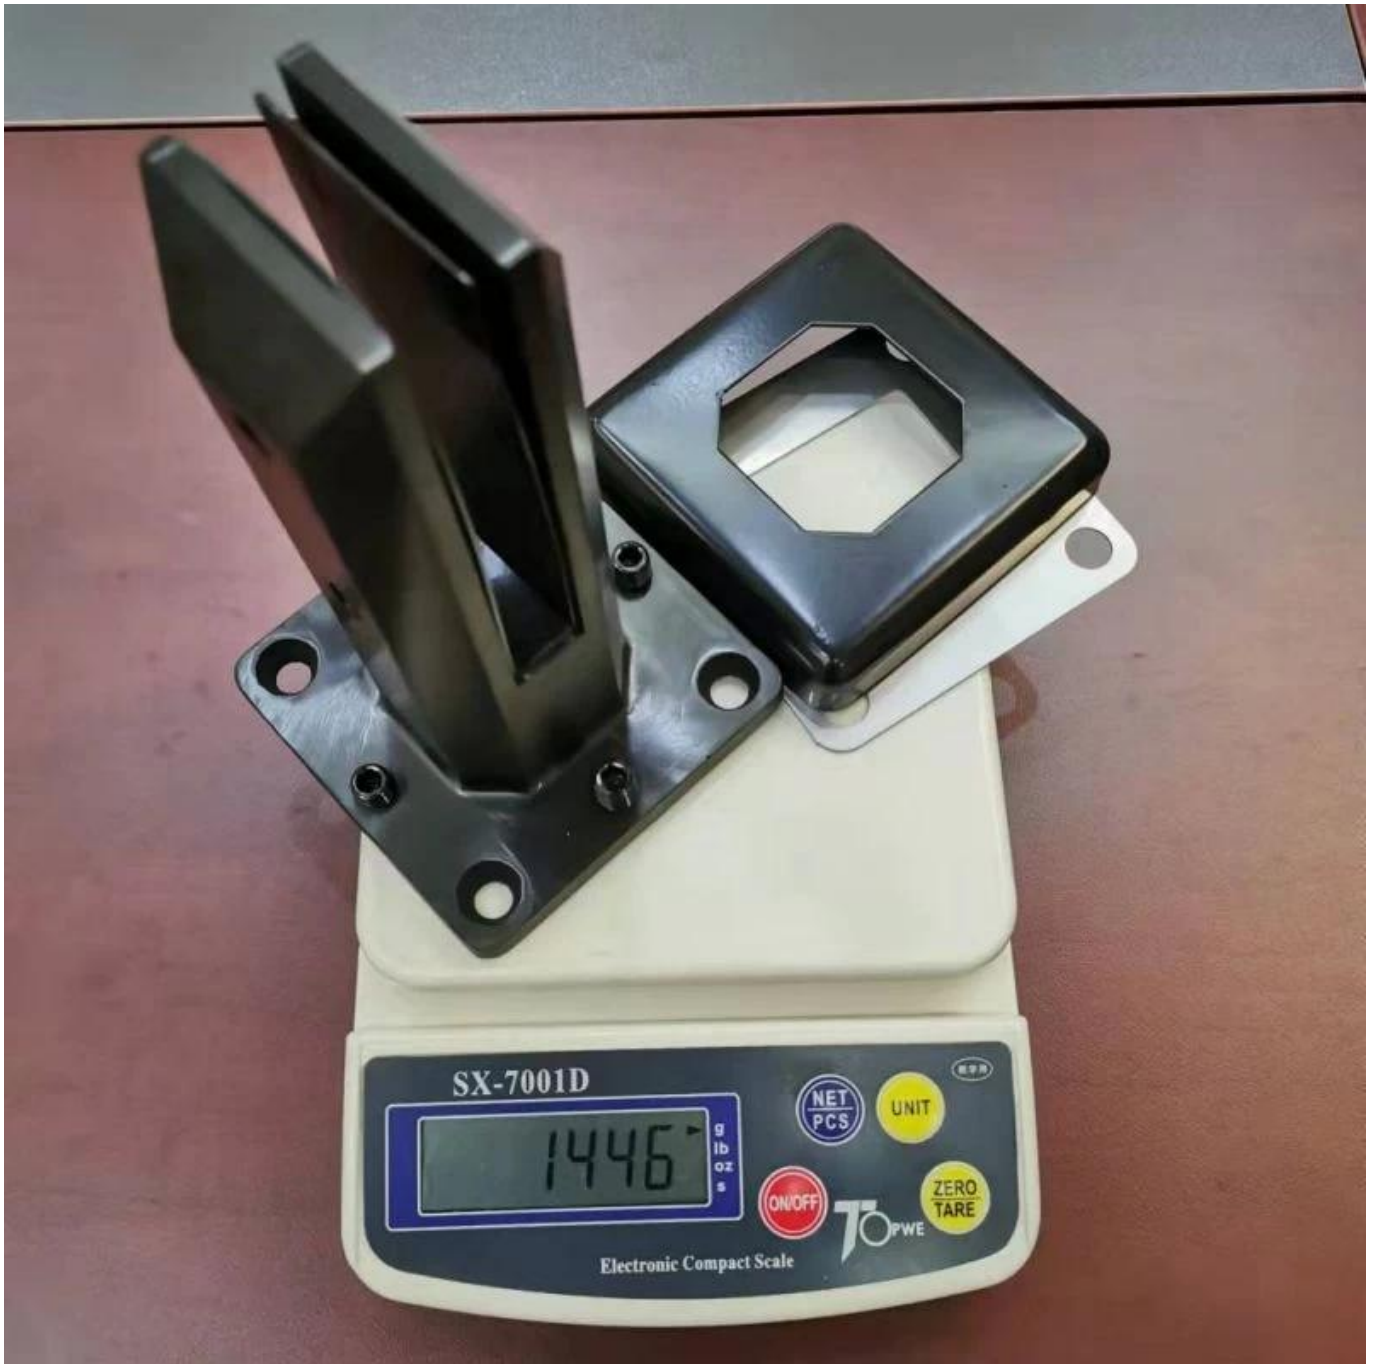

Дуплекс 2205 Нержавеющая сталь Регулируемый стеклянный SPIGOT для безраскренная плавать бассейн ограждение

Продукт Показать

Атласная поверхность

Мэтта черной поверхности

**Техническое средство
рисунк**

Фотографии приложения