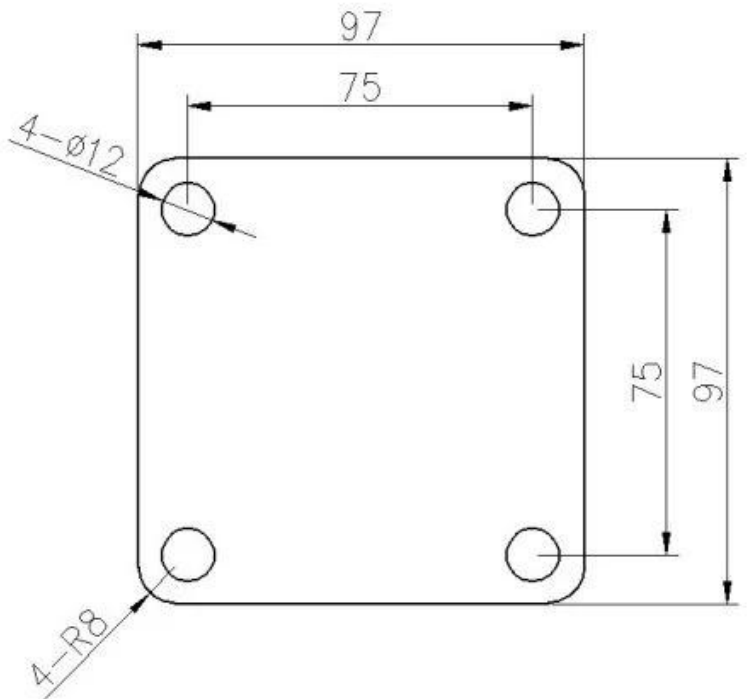

Дуплекс 2205 Нержавеющая сталь Регулируемый стеклянный SPIGOT для безраскренная плавать бассейн ограждение

Продукт Показать

Атласная поверхность

Мэтта черной поверхности

**Техническое средство
рисунк**

Фотографии приложения