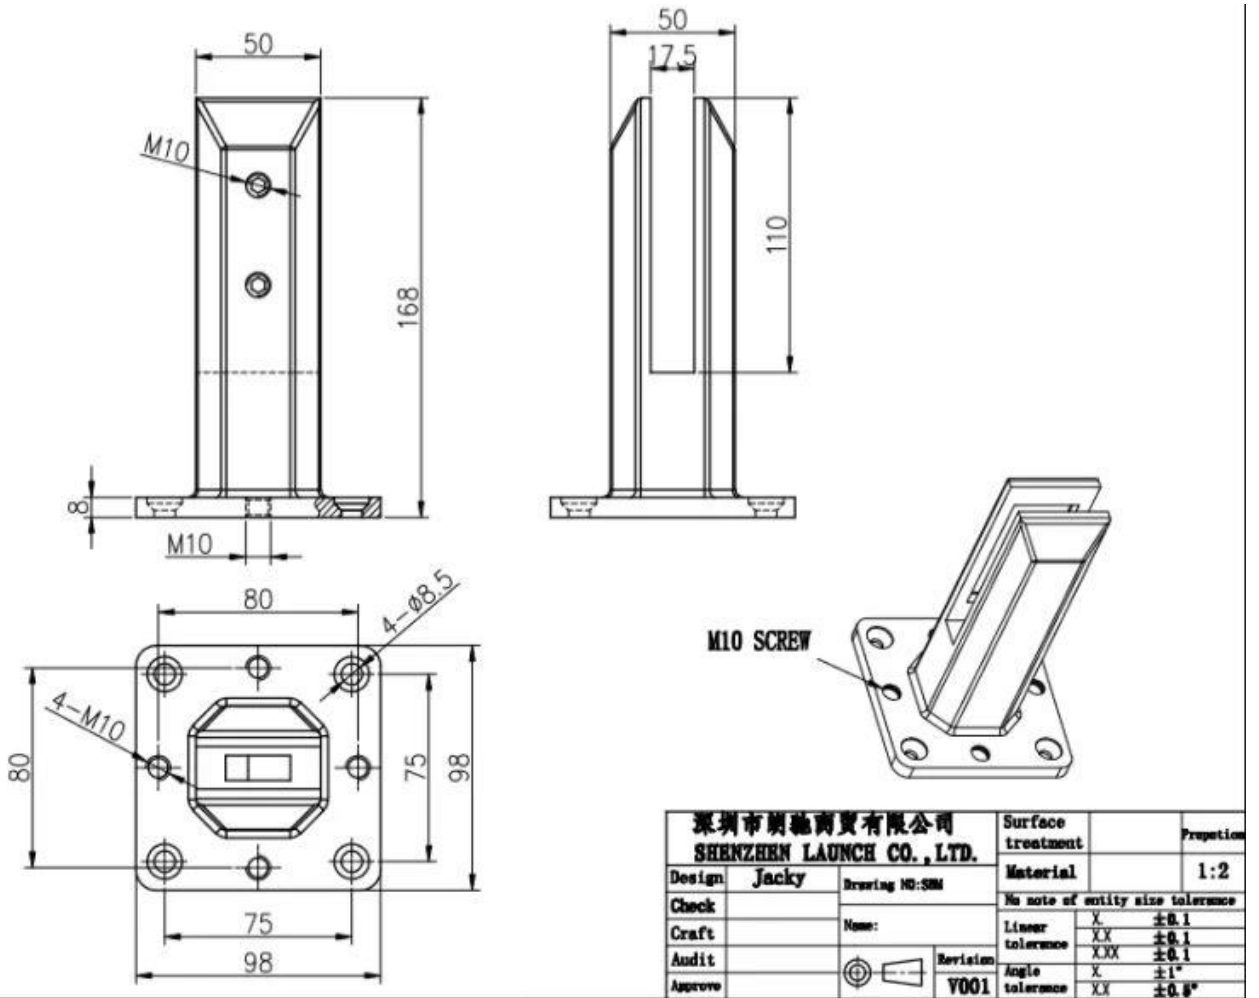

Дуплекс 2205 Нержавеющая сталь Регулируемый стеклянный SPIGOT для безраскренная плавать бассейн ограждение

Продукт Показать

Атласная поверхность

Мэтта черной поверхности

**Техническое средство
рисунк**

Фотографии приложения