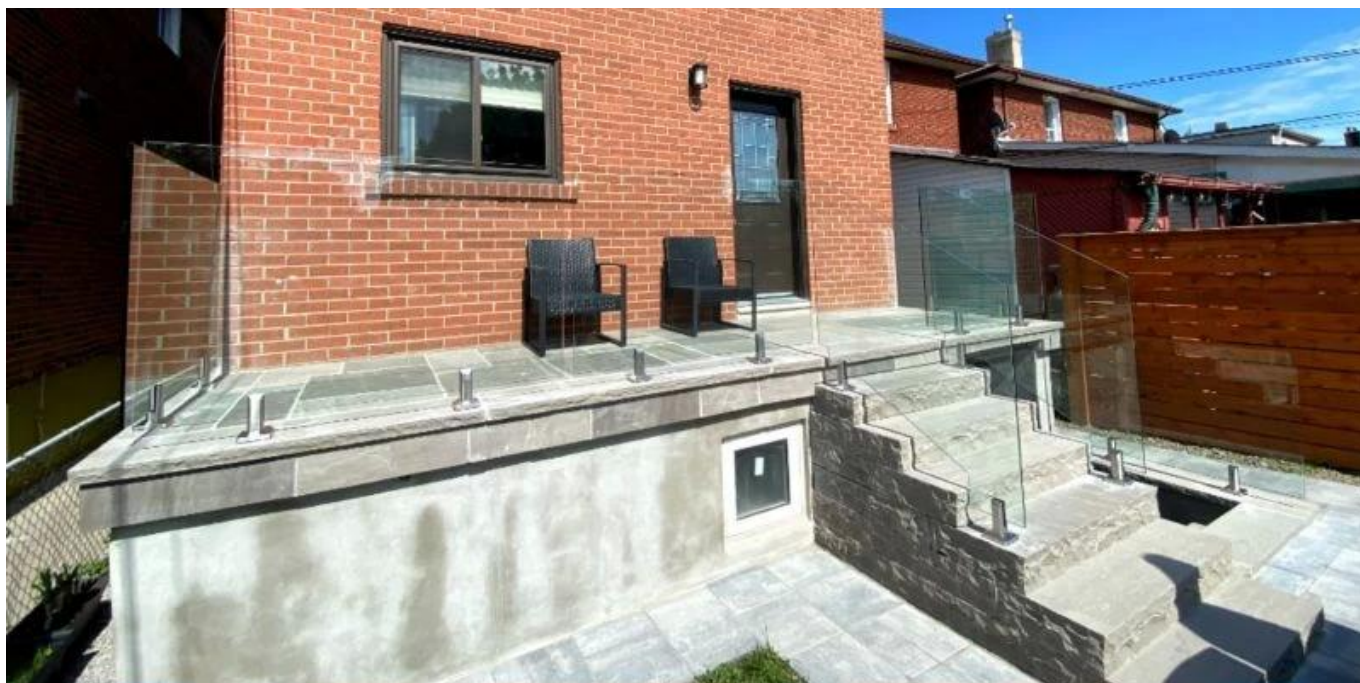

Дуплекс 2205 Нержавеющая сталь Регулируемый стеклянный SPIGOT для безраскренная плавать бассейн ограждение

Продукт Показать

Атласная поверхность

Мэтта черной поверхности

**Техническое средство
рисунк**

Фотографии приложения