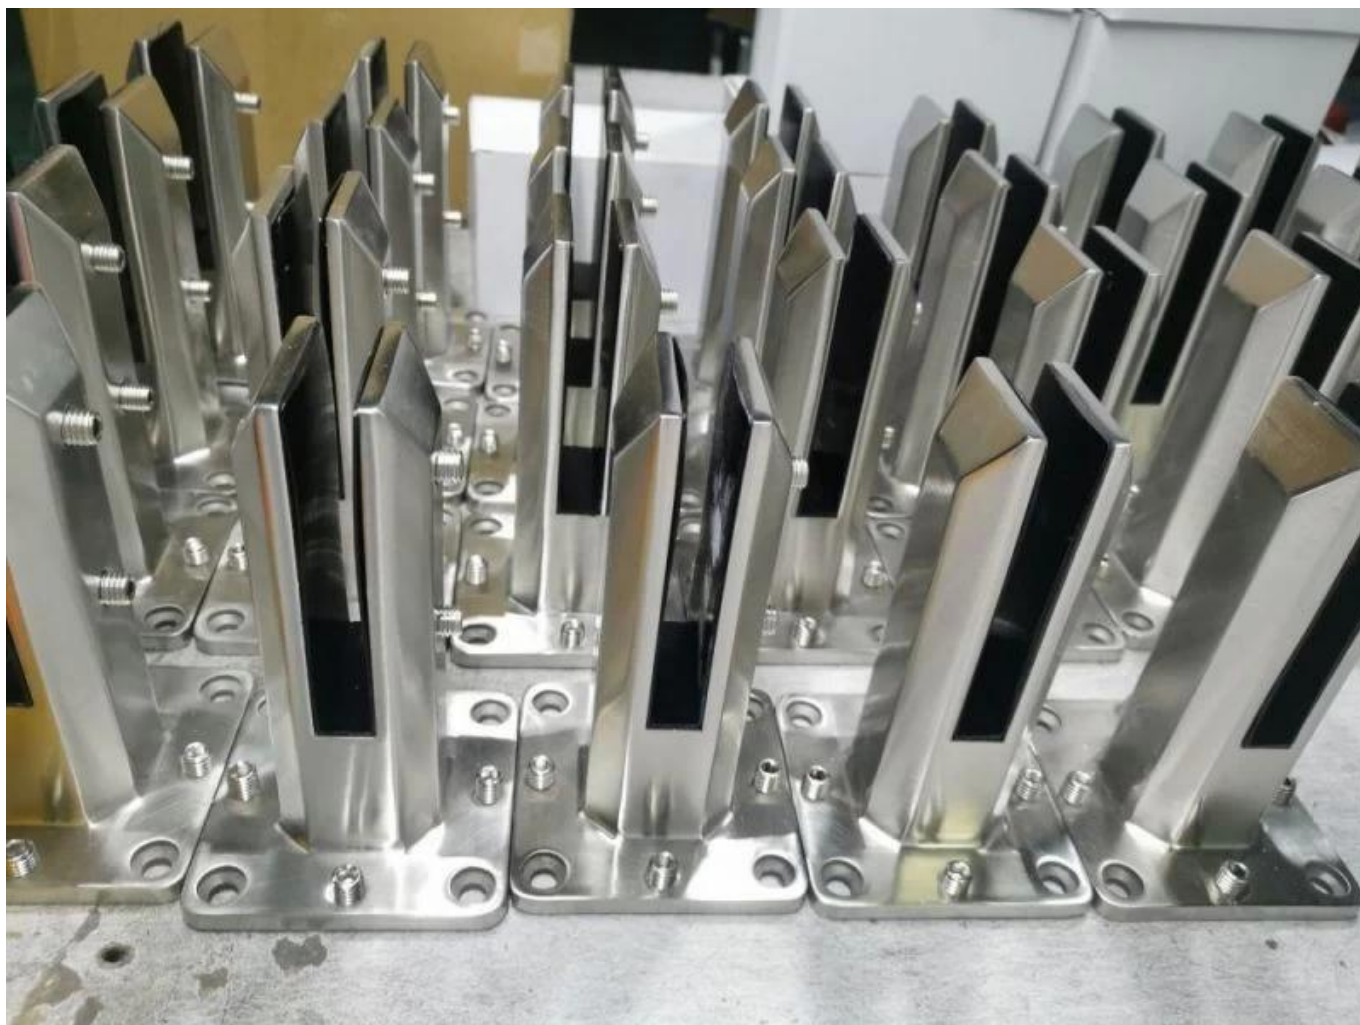

Дуплекс 2205 Нержавеющая сталь Регулируемый стеклянный SPIGOT для безраскренная плавать бассейн ограждение

Продукт Показать

Атласная поверхность

Мэтта черной поверхности

**Техническое средство
рисунк**

Фотографии приложения