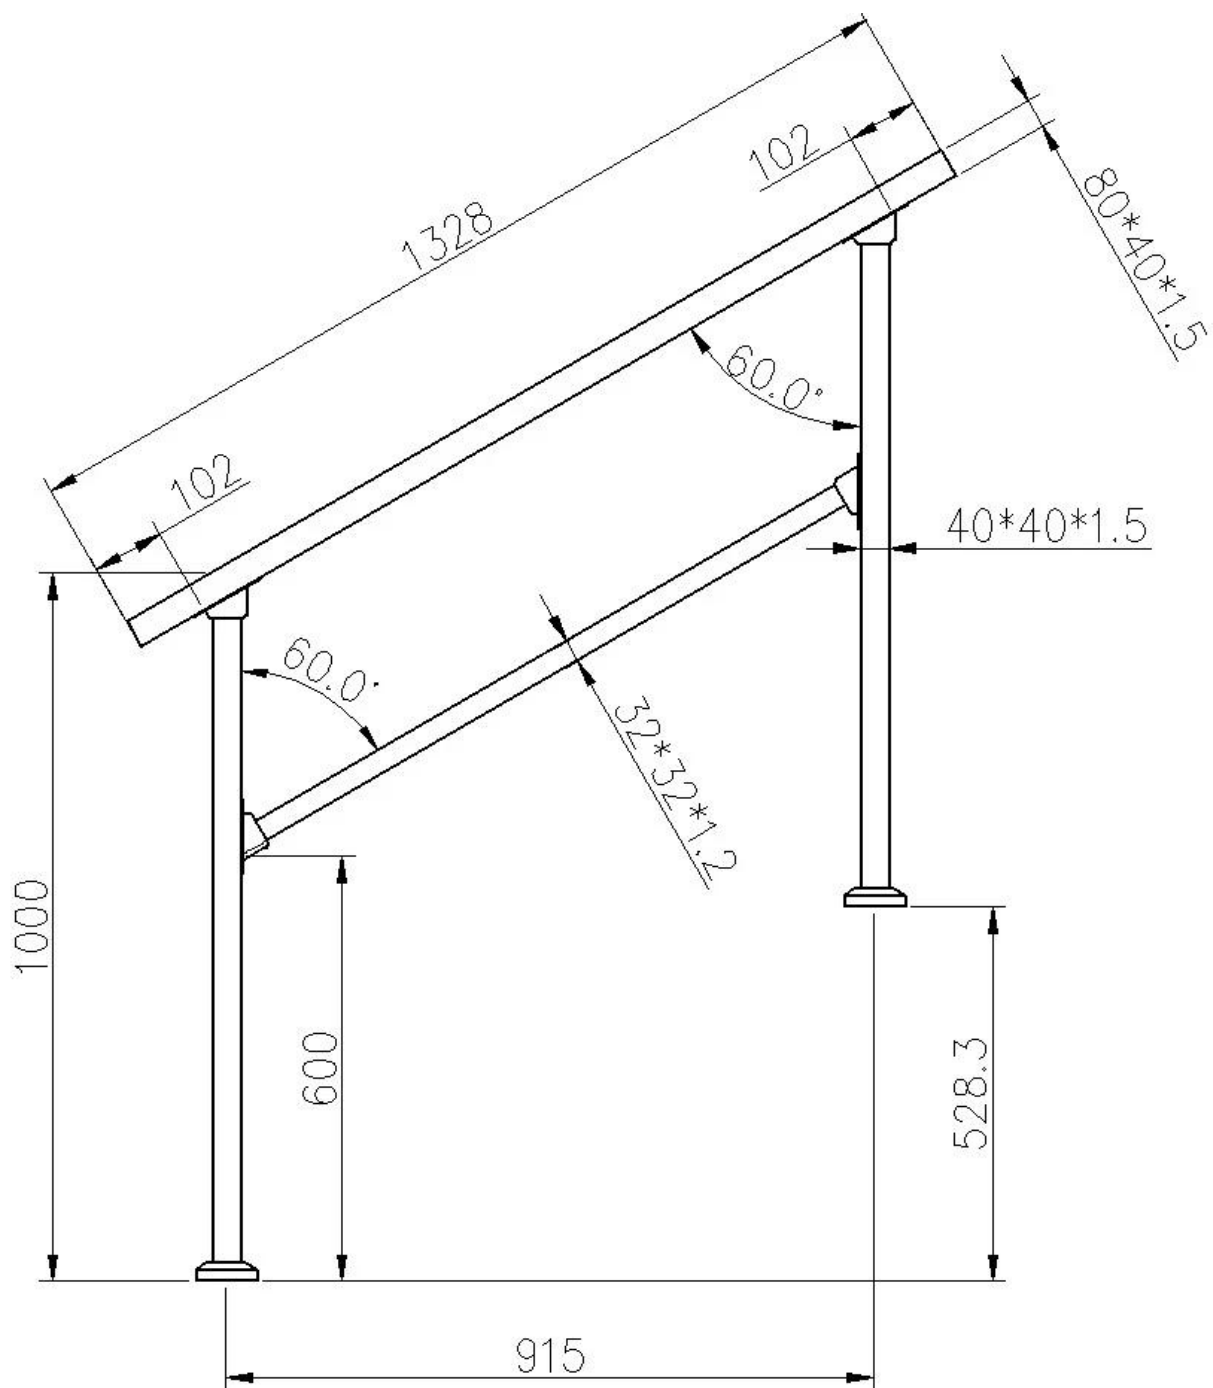

Легко установить самостоятельно матовые балясины Black Metal из стали или алюминия современного дизайна для внутренней или внешней лестницы.

1). Особенности балясин из матового черного металла-

Главный столб балясин	40 * 40 мм
Средние полосы	32 * 32 мм
вертикальный столб маленький	12 * 12 мм
Верхний поручень	80 * 40 мм
Стойка к средней перекладине / кронштейну поручня	
заглушка для верхнего поручня	

угловые соединители для верхнего поручня

Нижняя крышка для главного поста

Полный комплект лестничных металлических балясин-

Тип 1 - простая конструкция, только с 1х средней полосой -  
Длина может быть изменена.