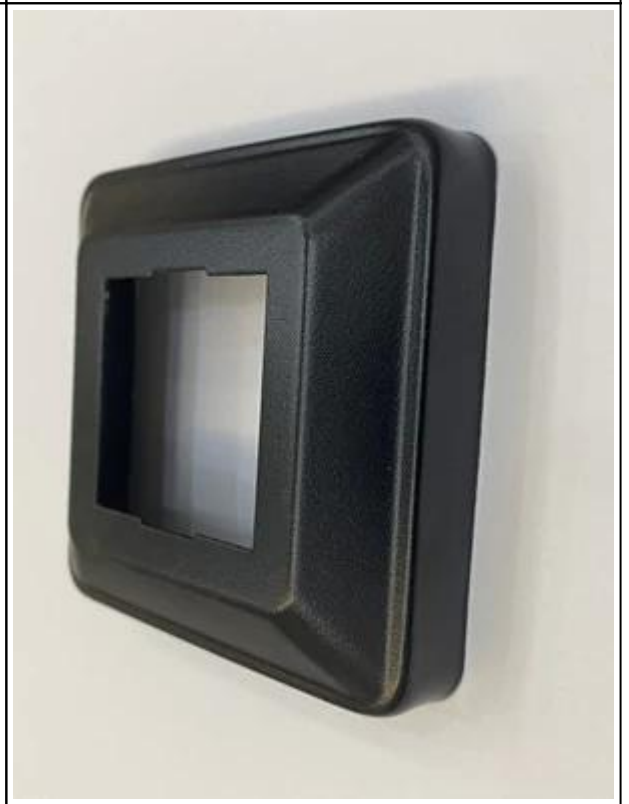

Легко установить самостоятельно матовые балясины Black Metal из стали или алюминия современного дизайна для внутренней или внешней лестницы.

1). Особенности балясин из матового черного металла-

Главный столб балясин	40 * 40 мм
Средние полосы	32 * 32 мм
вертикальный столб маленький	12 * 12 мм
Верхний поручень	80 * 40 мм
Стойка к средней перекладине / кронштейну поручня	
заглушка для верхнего поручня	

угловые соединители для верхнего поручня

Нижняя крышка для главного поста

Полный комплект лестничных металлических балясин-

Тип 1 - простая конструкция, только с 1х средней полосой -  
Длина может быть изменена.