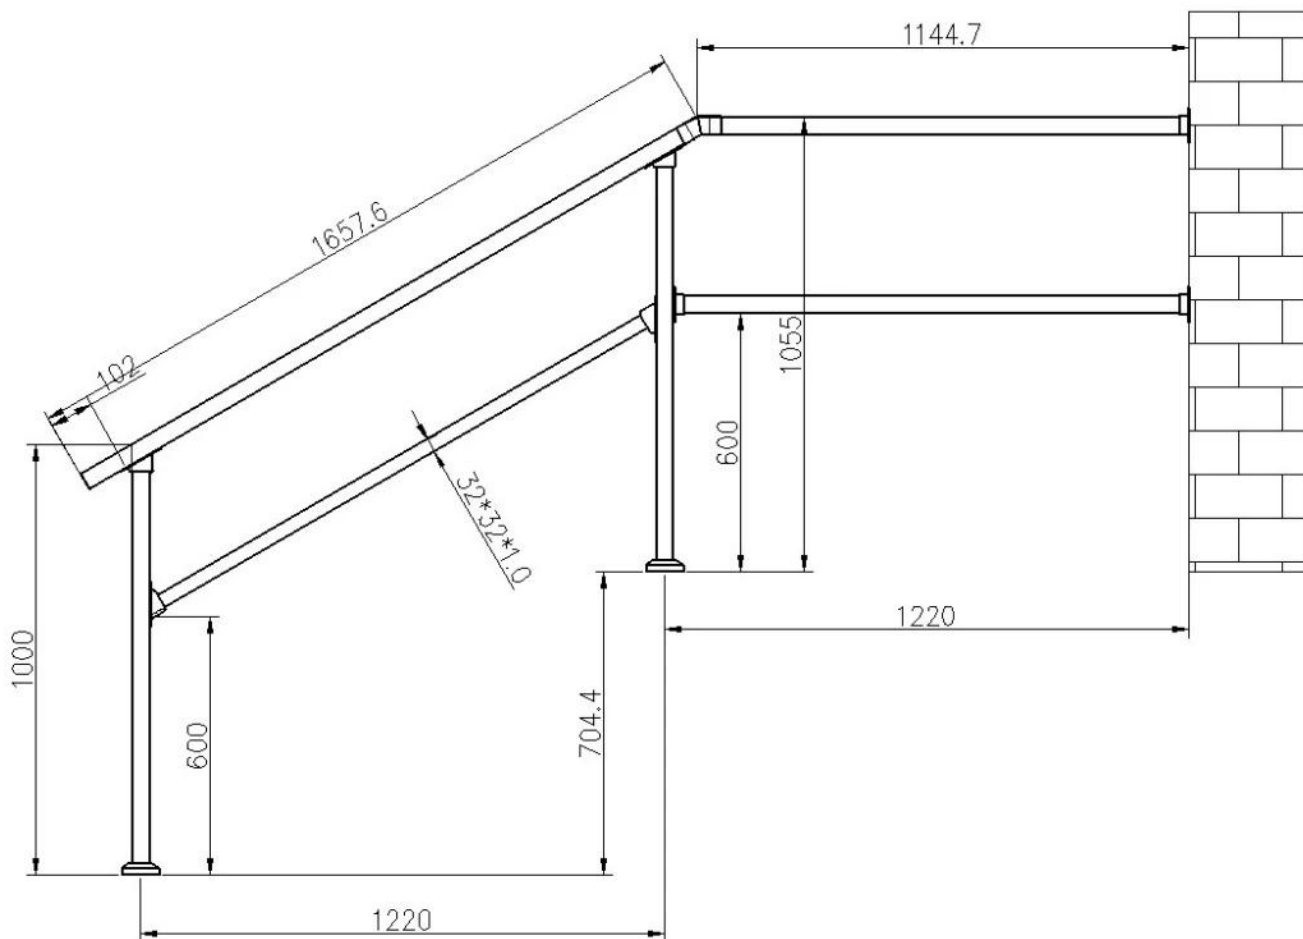

Еще фото стальных балясин для лестницы и балкона -