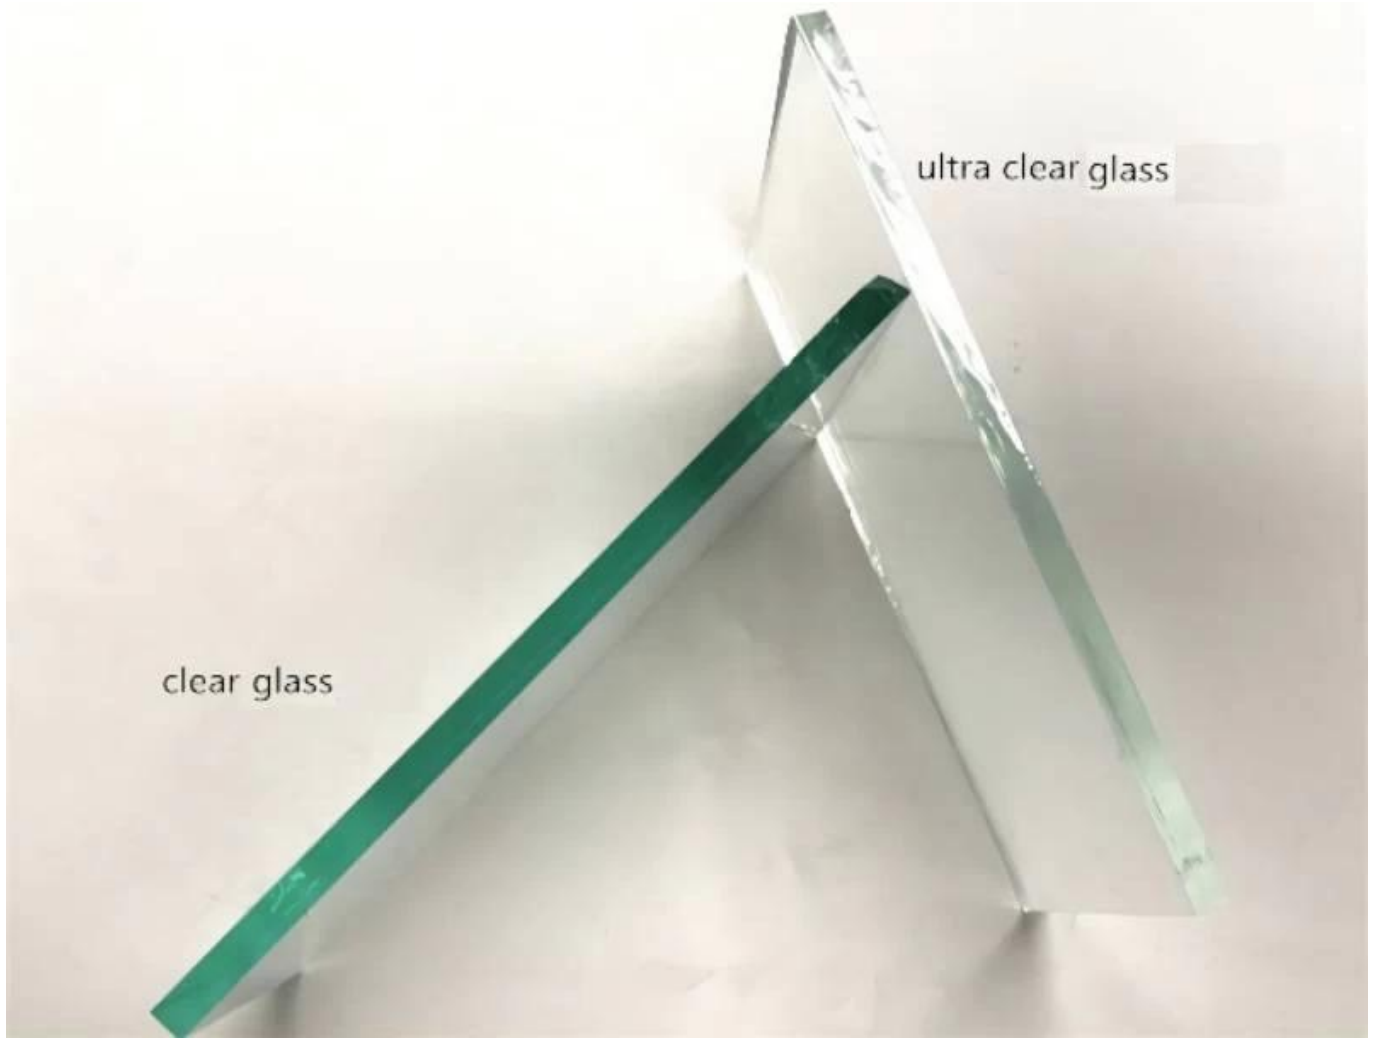

**Балкон Открытый черный Нержавеющая сталь Балясины Стекло Перила с Clear закаленное стекло**

наименование товара	<b>Балкон Открытый нержавеющей стали Балюстрада стекла Перила с голубой закаленное стекло</b>
Модель	LCH-101
Материал	Нержавеющая сталь 304/316
Обработка поверхности	Сатин / польский / зеркало / Black
Поручень трубы	Прямоугольник: 40 * 40/50 * 50/40 * 60 мм или заказной Круглый: 38,1 / 42,4 / 50,8 или заказной
Стекло фитинга	Костюм для 8-12мм стекла или заказной
Высота балюстрады	850-1200mm или заказной
Оказание услуг	OEM & ODM
Заявление	Балкон поручень / открытые перила / закрытый поручень / закрытый подъезд и т.д.
Доставка	30-35days
Технология	литья по выплавляемым моделям

## Круглый Дизайн балюстрада Сообщения:

**Круглый поручень Tube:**

**Стеклянная панель:**

**Пожалуйста, не стесняйтесь связаться с нами для получения дополнительной информации:**

**откровенный**

**Электронная почта: [sales02@launch-china.cn](mailto:sales02@launch-china.cn).**