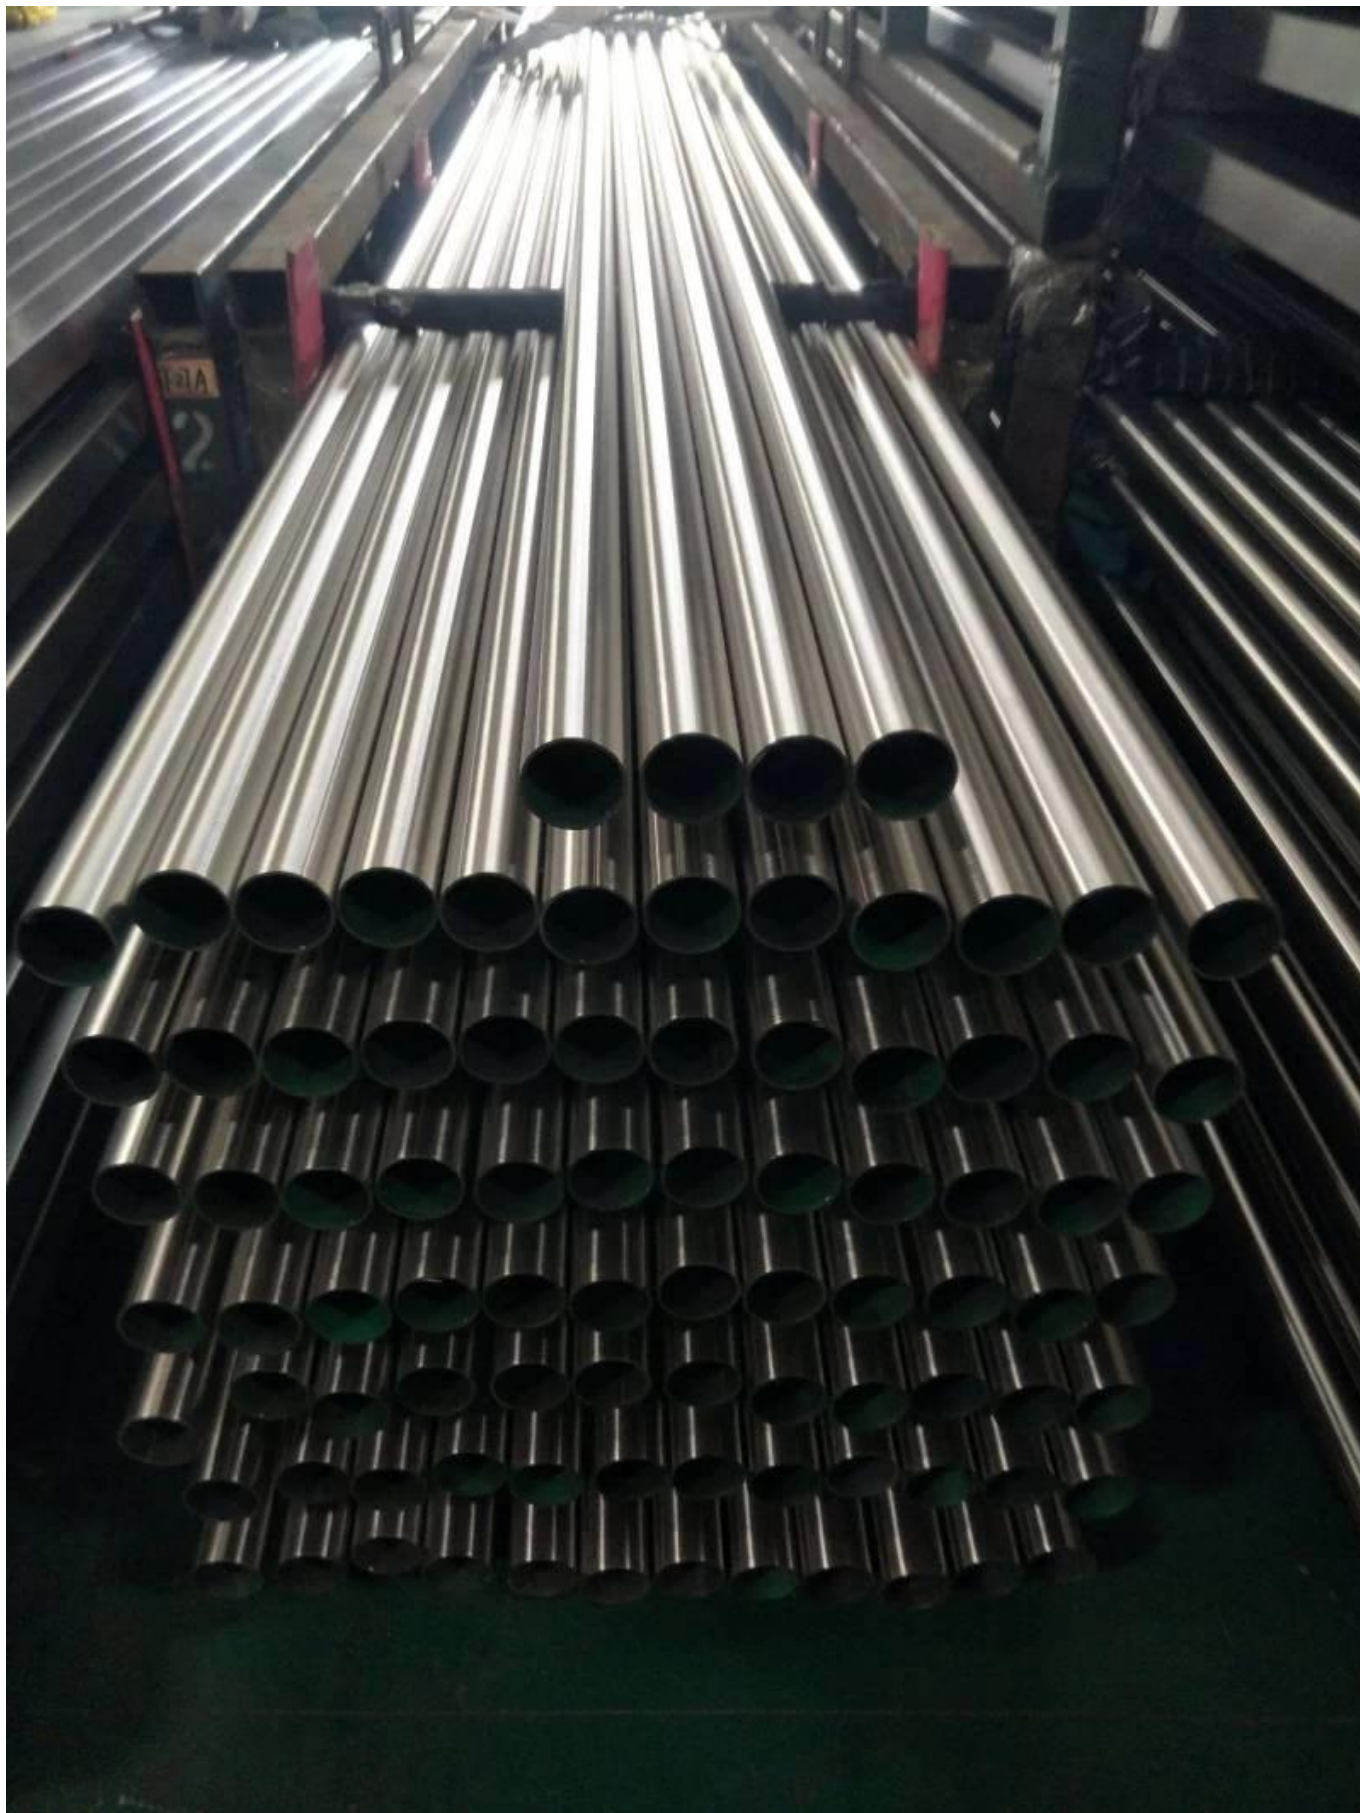

Круглый поручень Tube:

Стеклянная панель: