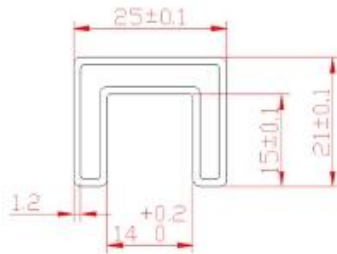

Нержавеющая сталь **лучших щелевые перила /**

**рIРе** для безрамного остекления перила / балюстрада / ограждения

Подробнее:

Название продукта	SS лучших щелевые трубы
Материал	SS304 / 316
Толщина стекла	8/10/12 мм
форма	раунд (dia25.4 * 21.3) слот with14mm и площадь (25 * 21) с 14 мм гнездо
Длина	6м / шт, нарезать размером в соответствии с требованиями
Отделка	сатин / зеркальная полировка

# Square slot handrail & fittings

slot handrail length : 5.8 meters

## Square handrail fittings :

Square cap

Square wall to rail connector

Square 180 deg. Connector

Square 90 deg. Connector