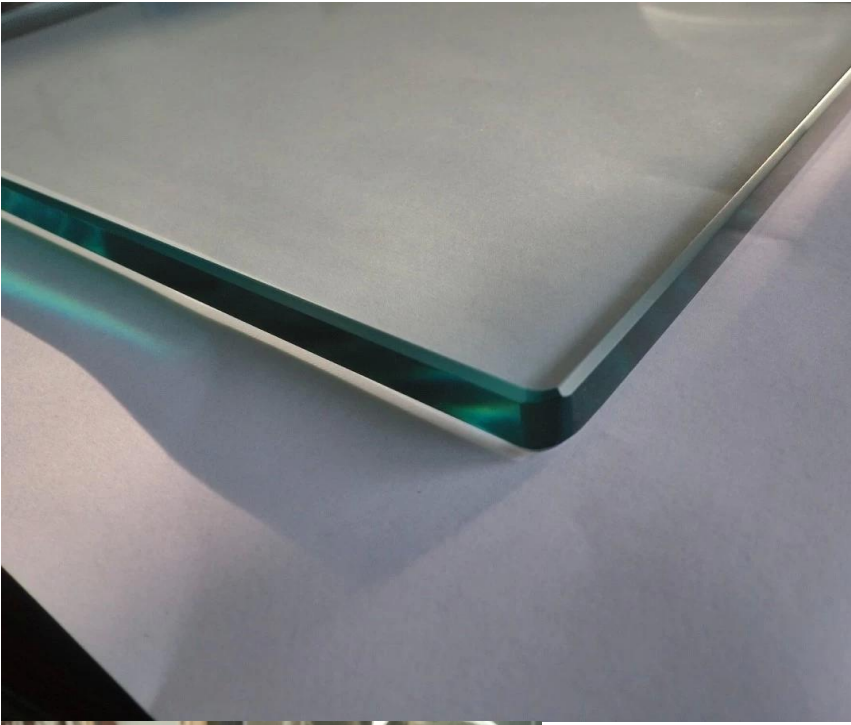

Закаленный Стекло: