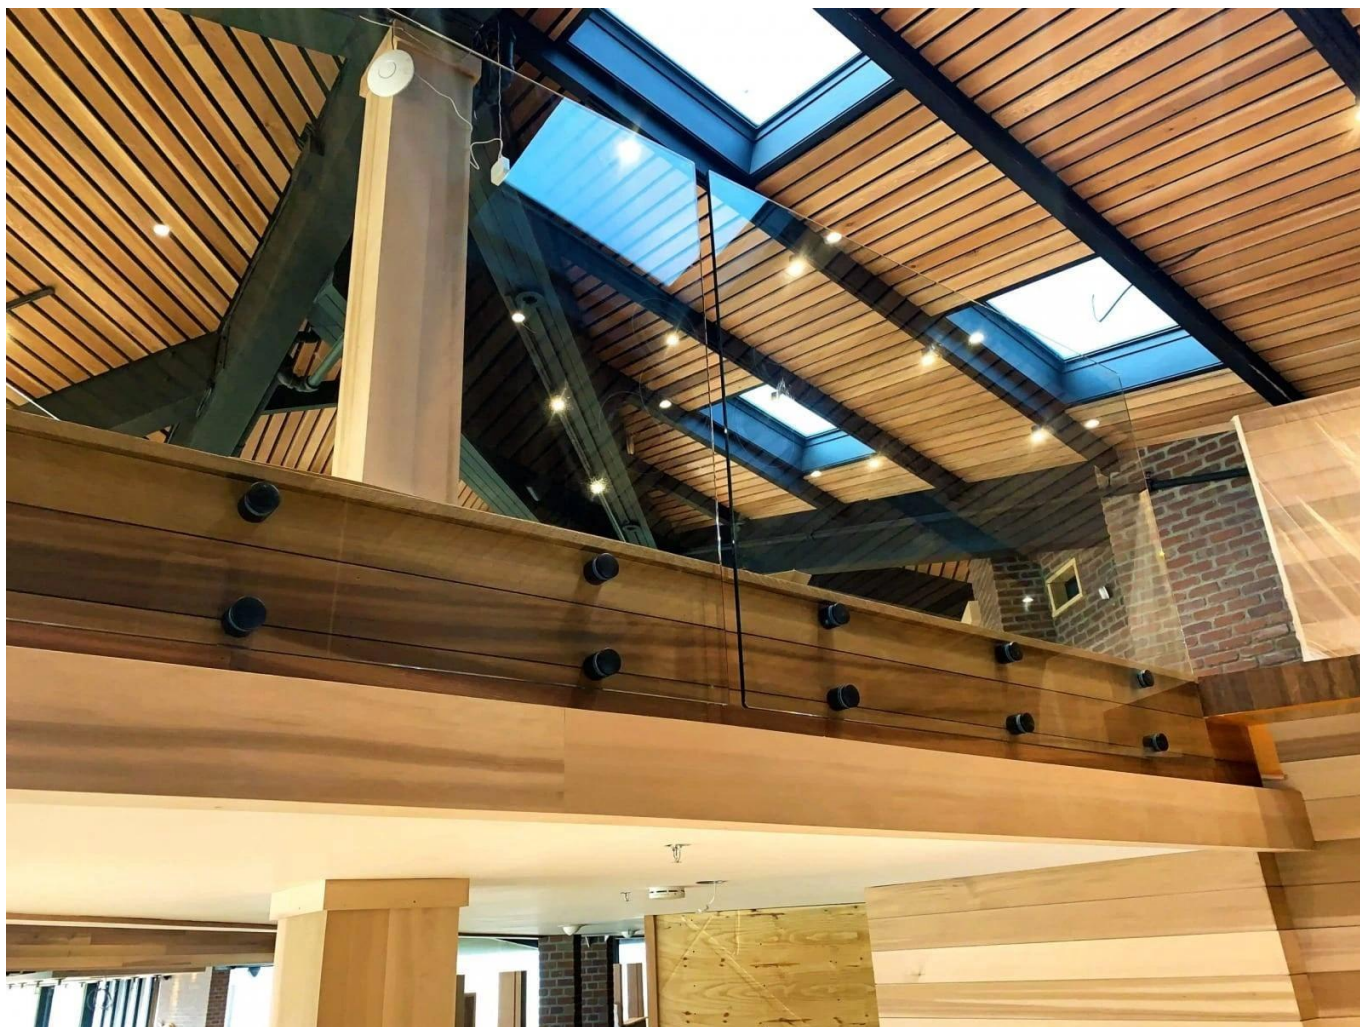

## Современные крытые безмаснеденные стеклянные перила используются в лестнице

Имя	Современные крытые безмаснеденные стеклянные перила используются в лестнице
Модель №.	SF-50.
Диаметр	50 мм
Производственный процесс	Обработка с ЧПУ
Толщина стекла	8-19 мм
Материал	Нержавеющая сталь 304/316.
Законченный	Сатин / зеркало / черный
Монтаж	Стеклоустановка
Для толщины стекла	10-19 мм
МОQ	10 шт. За элемент

**А. точка фиксации** стеклянные перила Имеет различные приложения:

Защитный стеклянный барьер для бассейна и патио

Стеклянный балкон балюстрада

Стеклянные лестницы грабли

Безопасность ограждения для посадки или мезонина.