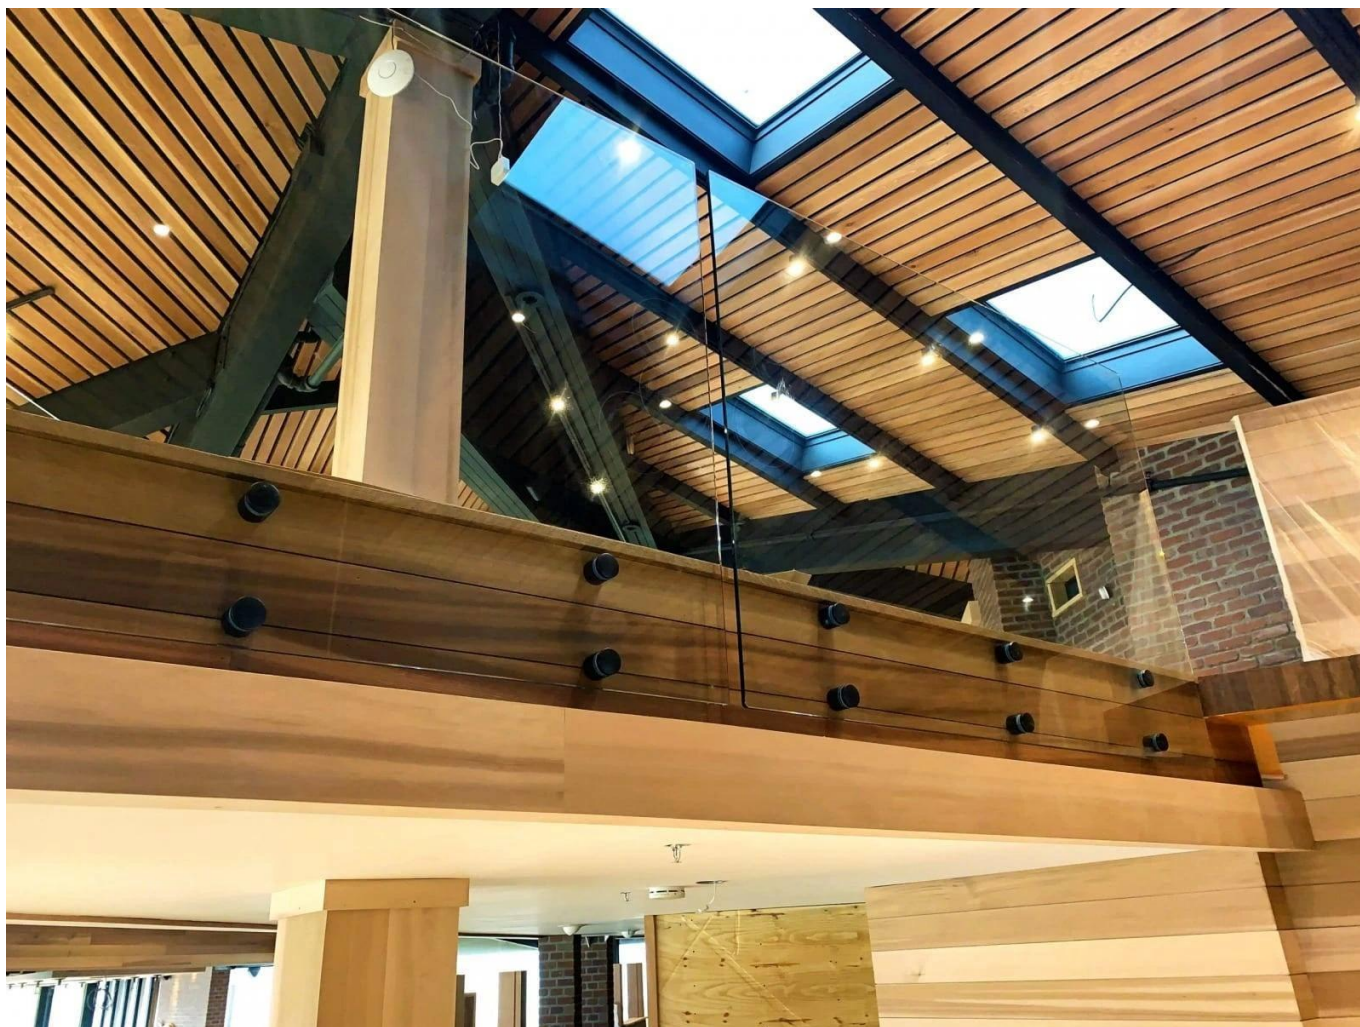

Современные крытые безмаснеденные стеклянные перила используются в лестнице

Имя	Современные крытые безмаснеденные стеклянные перила используются в лестнице
Модель №.	SF-50.
Диаметр	50 мм
Производственный процесс	Обработка с ЧПУ
Толщина стекла	8-19 мм
Материал	Нержавеющая сталь 304/316.
Законченный	Сатин / зеркало / черный
Монтаж	Стеклянная стена установлена
Для толщины стекла	10-19 мм
МОQ	10 шт. За элемент

А. точка фиксациистеклянные перила Имеет различные приложения:

Защитный стеклянный барьер для бассейна и патио

Стеклянный балкон балюстрада

Стеклянные лестницы грабли

Безопасность ограждения для посадки или мезонина.