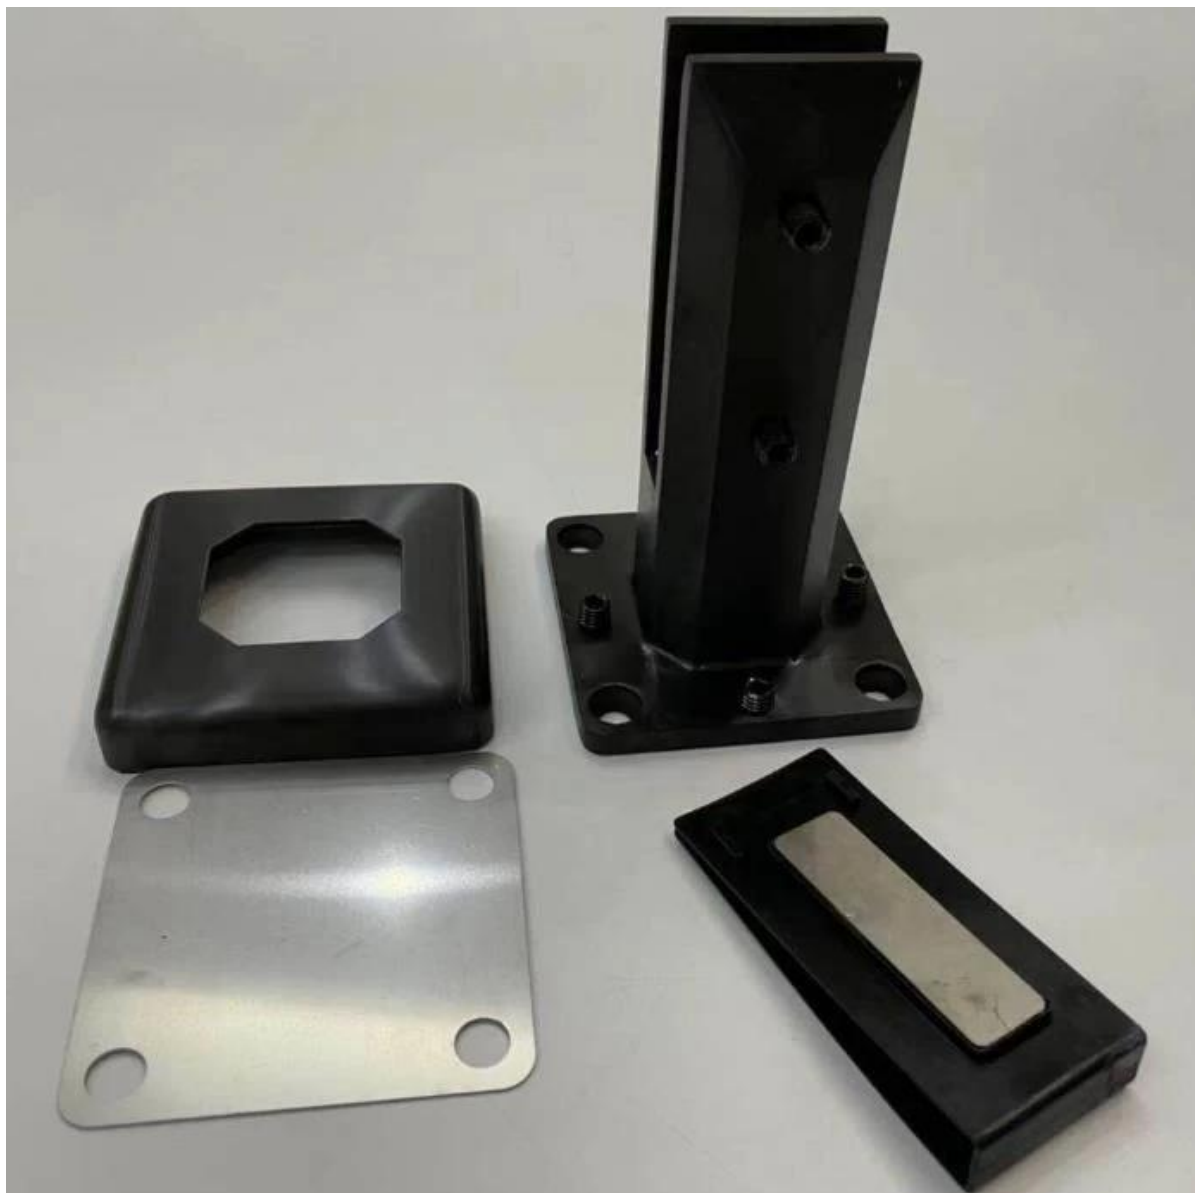

Современный дизайн регулируемый стеклянный railing SpiGots Easy DIY  
Установка для безумных балконных лестниц.

- Современный вид и легко поддерживать метри черное порошковое покрытие, без необходимости стеклянных отверстий, трение подходит
- С нижней нитейной пластиной, чтобы отрегулировать уровни земли, это очень полезно, когда ваша поверхность земли даже не
- Прочная нержавеющая сталь Дуплекс 2205 Материал, против ржавчины
- Большие запасные ветки для быстрой доставки, мы не будем ждать вас долгое время для ваших заказов

Больше моделей стеклянных перил

*Glass spigot*

MODEL # SBM

MODEL # SCM

MODEL # RBM

MODEL # RCM

SHENZHEN LAUNCH CO., LTD