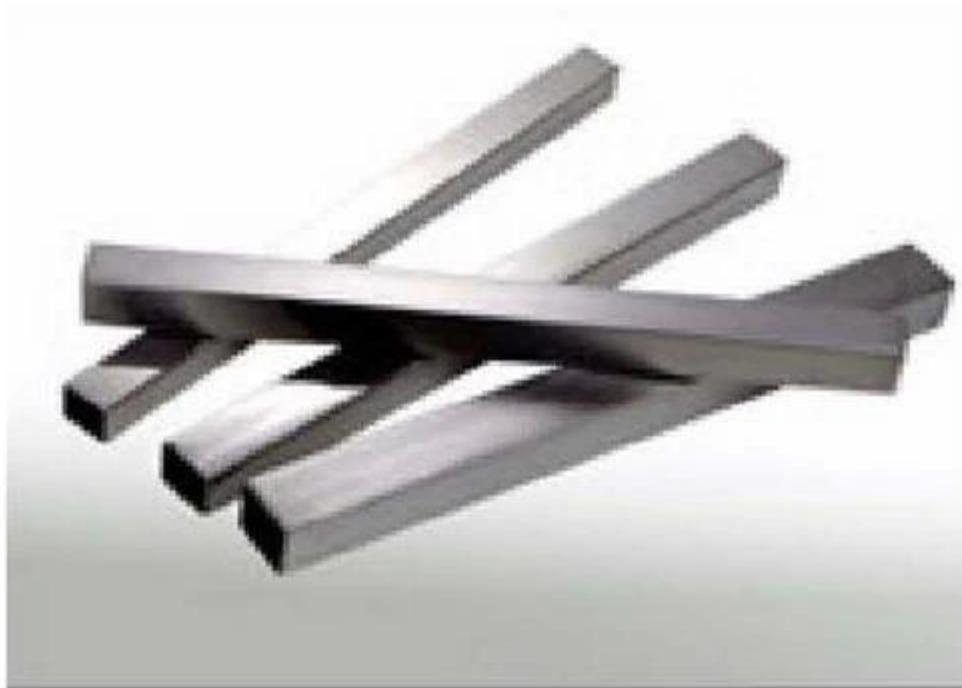

KEBIL 科比奥™

ISO
9001:2008
REGISTERED

Factory Audit