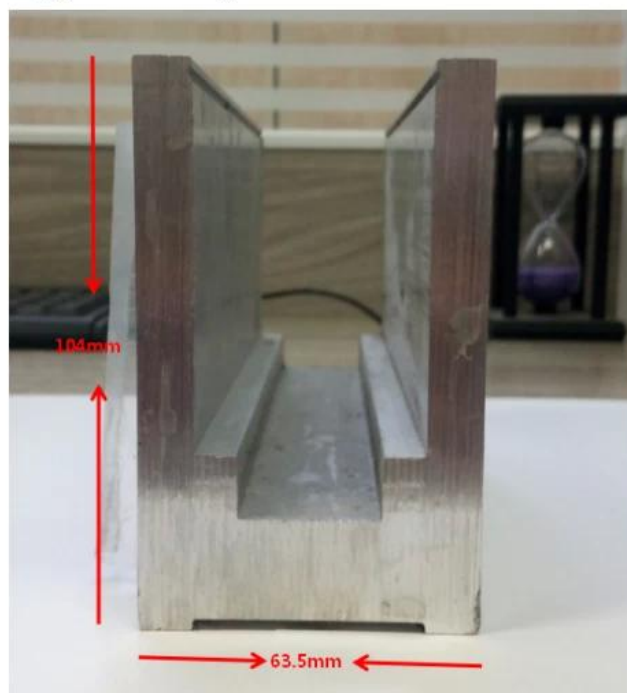

Aluminum trough 1 m

Waterproof tape 2 meters

Aluminum plastic fittings 3 sets

Expansion screws 3 pieces

LCH-D02

12 mm to 13.14 mm tempered glass

1 m aluminium groove contains the following accessories (excluding glass)

Small profile: for glass thickness 10-12.76mm

Big profile: for glass thickness 20-30mm

ПОРУЧНИК ДЛЯ ТРУБКИ:

Вопросы-Ответы

1. Вы на заводе?

Да, мы на заводе.

2. Предлагаете ли вы бесплатные образцы?

Да, мы предлагаем бесплатные образцы, но клиентам необходимо оплатить экспресс-доставку.