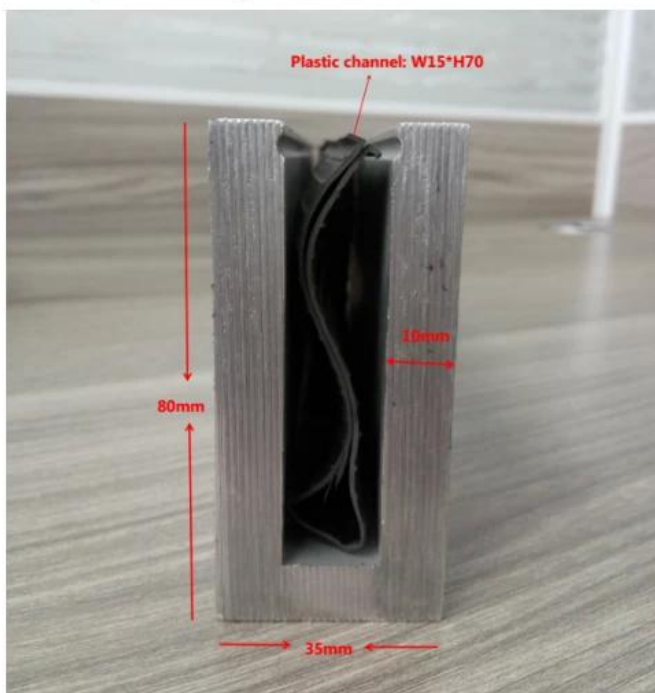

Aluminum trough 1 m

Waterproof tape 2 meters

Aluminum plastic fittings 3 sets

Expansion screws 3 pieces

LCH-D02

12 mm to 13.14 mm tempered glass

1 m aluminium groove contains the following accessories (excluding glass)

Small profile: for glass thickness 10-12.76mm

Big profile: for glass thickness 20-30mm

ПОРУЧНИК ДЛЯ ТРУБКИ:

Вопросы-Ответы

1. Вы на заводе?

Да, мы на заводе.

2. Предлагаете ли вы бесплатные образцы?

Да, мы предлагаем бесплатные образцы, но клиентам необходимо оплатить экспресс-доставку.