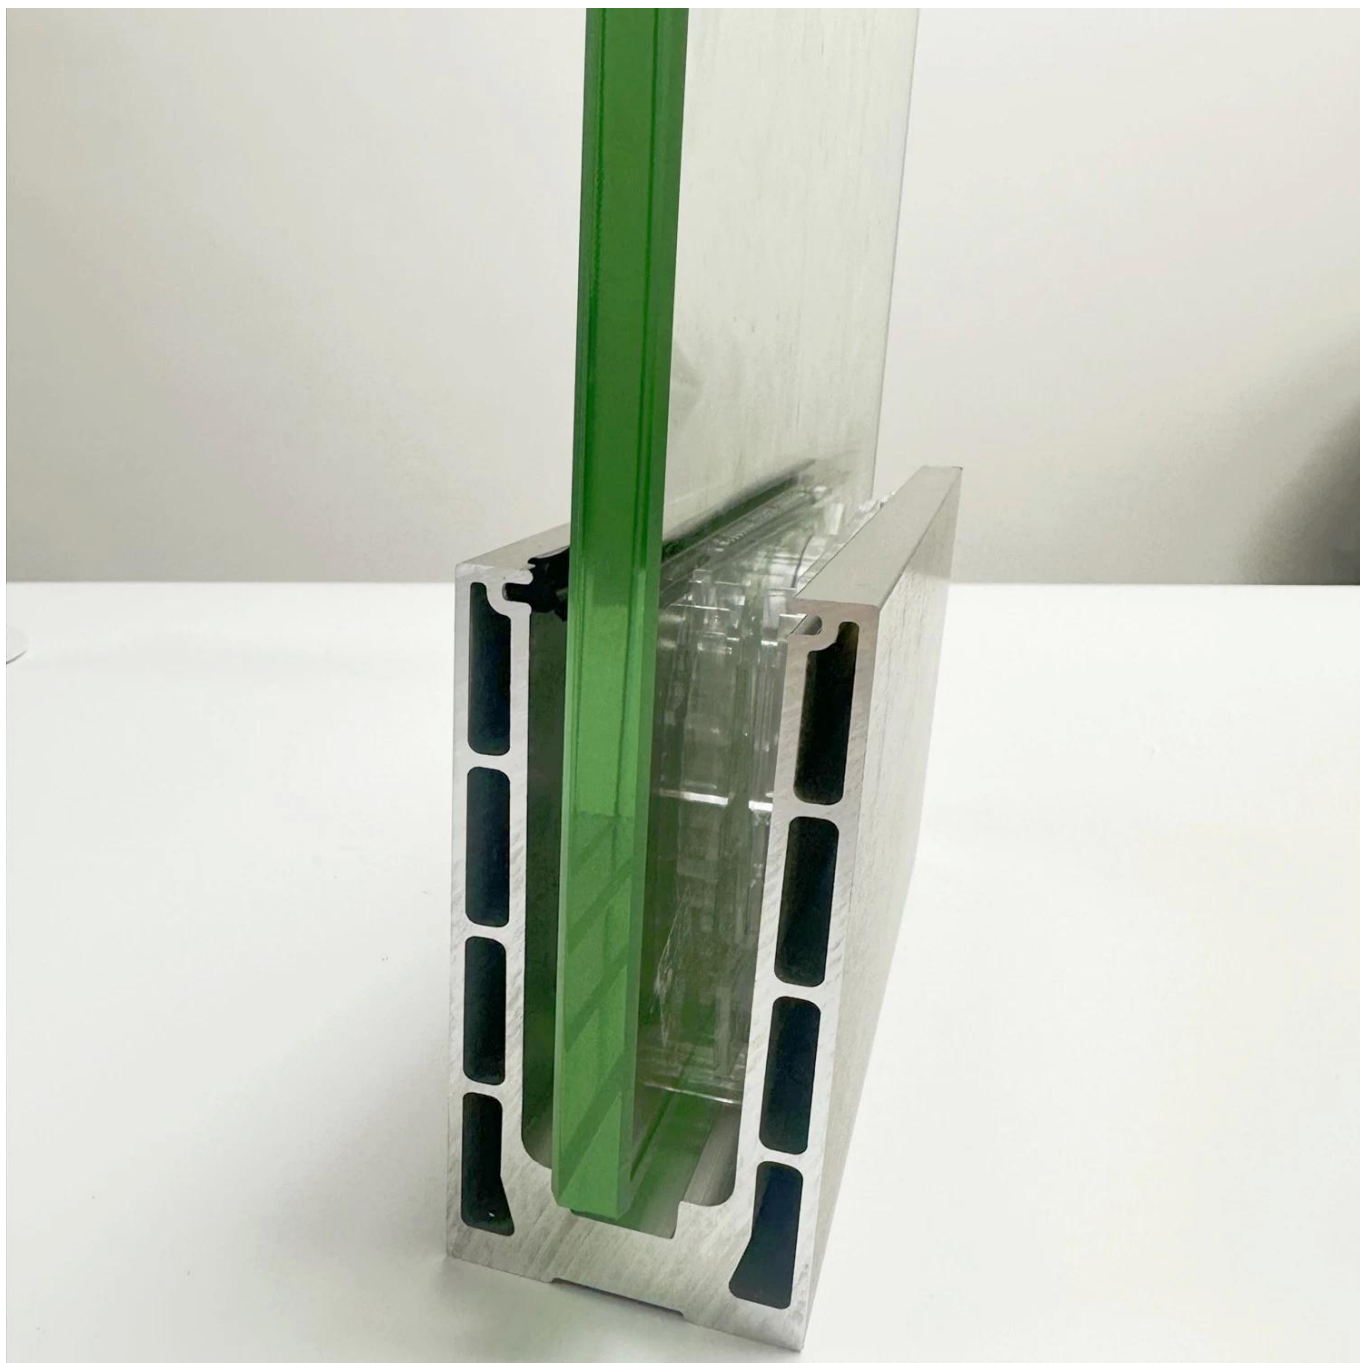

Алюминиевый U-образный канал нового дизайна для стеклянных перил толщиной 12-17,52 мм.

У нас есть новая модель LCH-H02 с низкой ценой и новым дизайном, которую мы в последнее время много продаем, все фитинги изготовлены из пластика, который мы сделали литьем под давлением, а также с красивым внешним видом.

ВИДЕО ПО УСТАНОВКЕ Алюминиевого U-образного канала нового дизайна для стеклянных перил толщиной 12-17,52 мм, LCH-H02