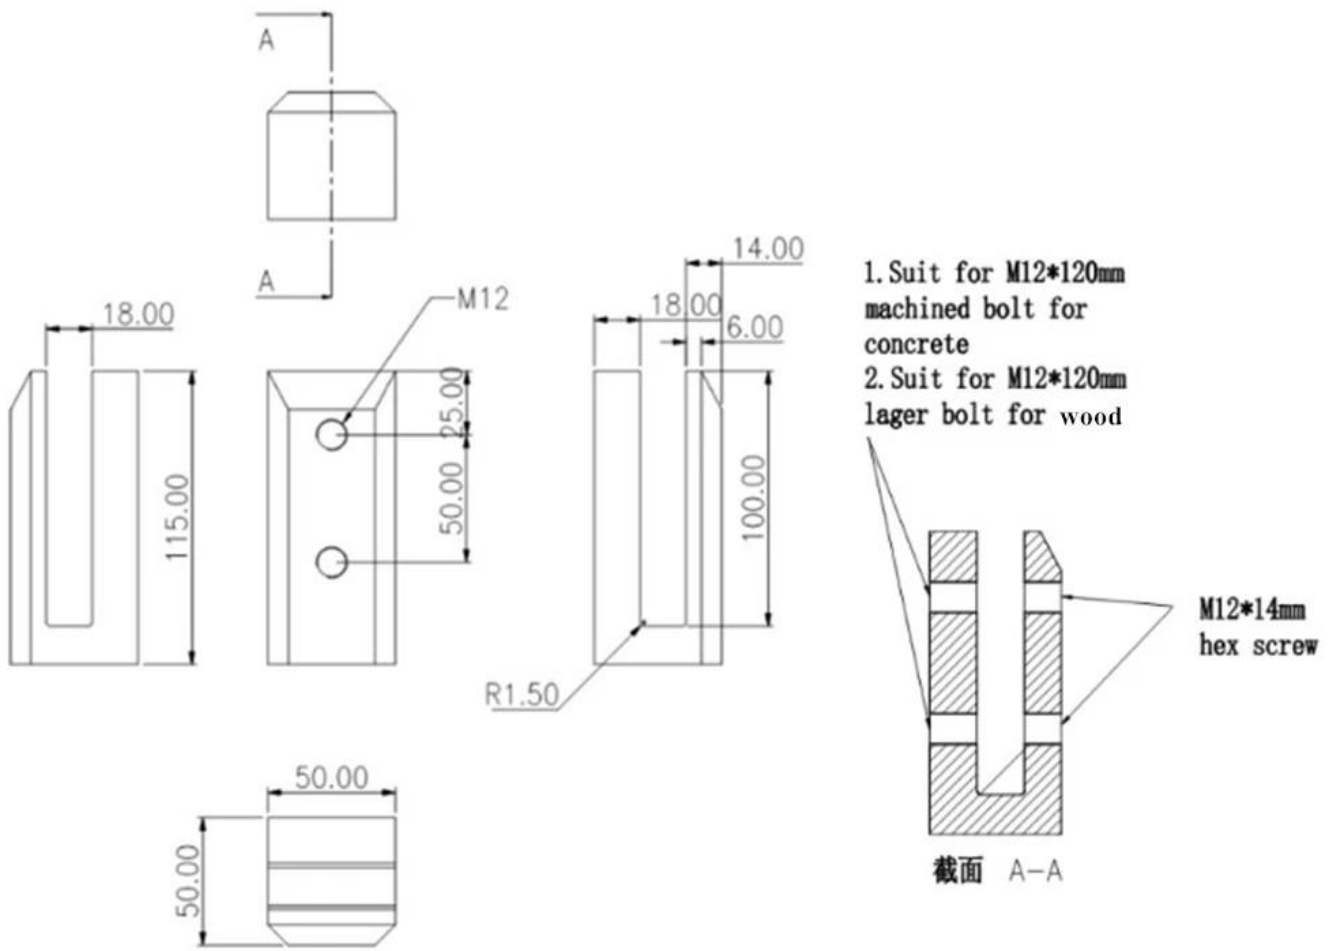

2) Технический чертеж для стеклянных кранов Smart Glass, установленных на боковой стене балкона

3) Умные стеклянные патрубки, установленные на стене на балконе