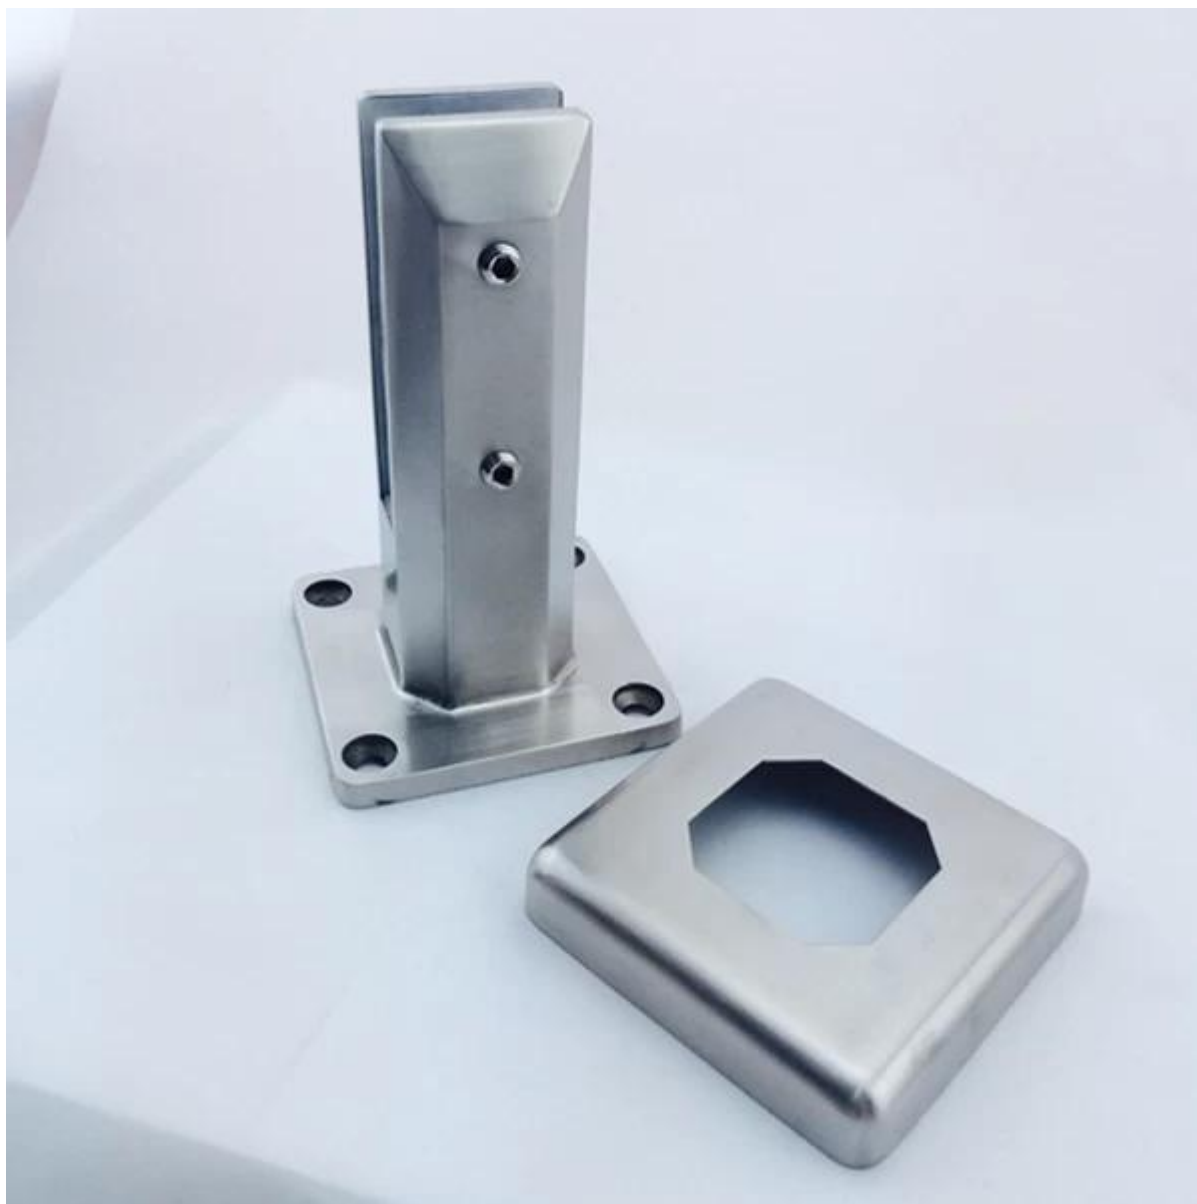

### **SBM-2**

**Высота: 168 мм**

**Вес: около 1,5 кг**

**Размеры основной доски: 100x100mm**

**Стекло Размер клипа: 50x50mm**

Мы просто улучшили квадратное основание пластины стекла цапфы SBM, сделать его легче, дешевле и больше подходит для наших клиентов, но тот же вид и размер и сила, новый номер продукта **SBM-2**.

[бескаркасные бассейн забор, Стекланные балюстрады, квадратное основание плиты кран](#)

**SBM-2 фундаментная плита стекло кран с крышкой**

[Австралия стандарт стекло бассейна кран, нержавеющая сталь стекло забор кран](#)