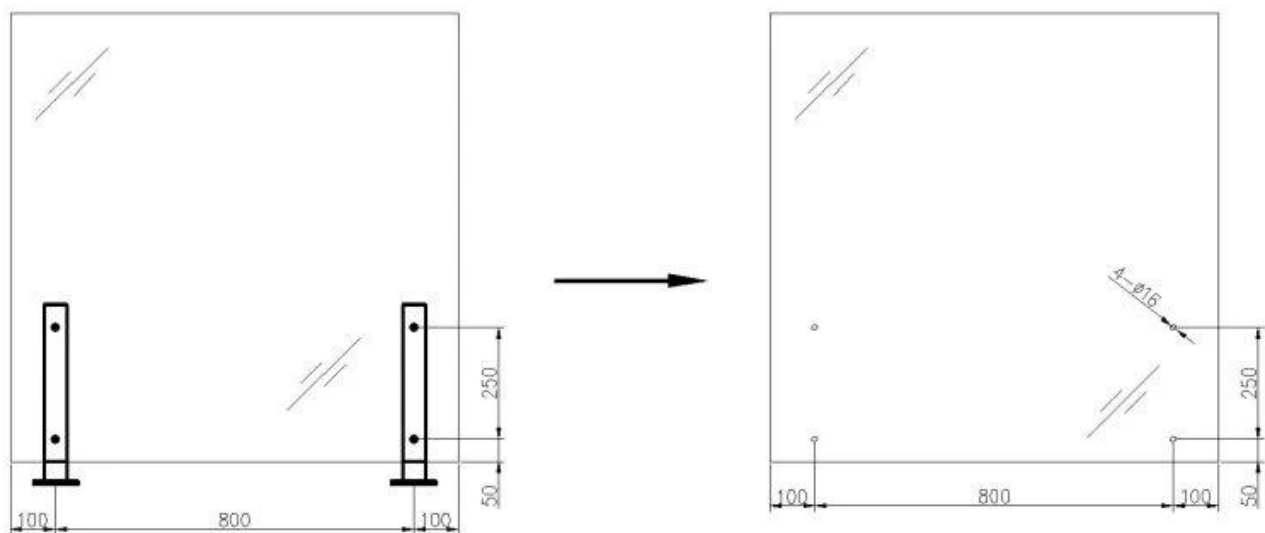

Фото проекта