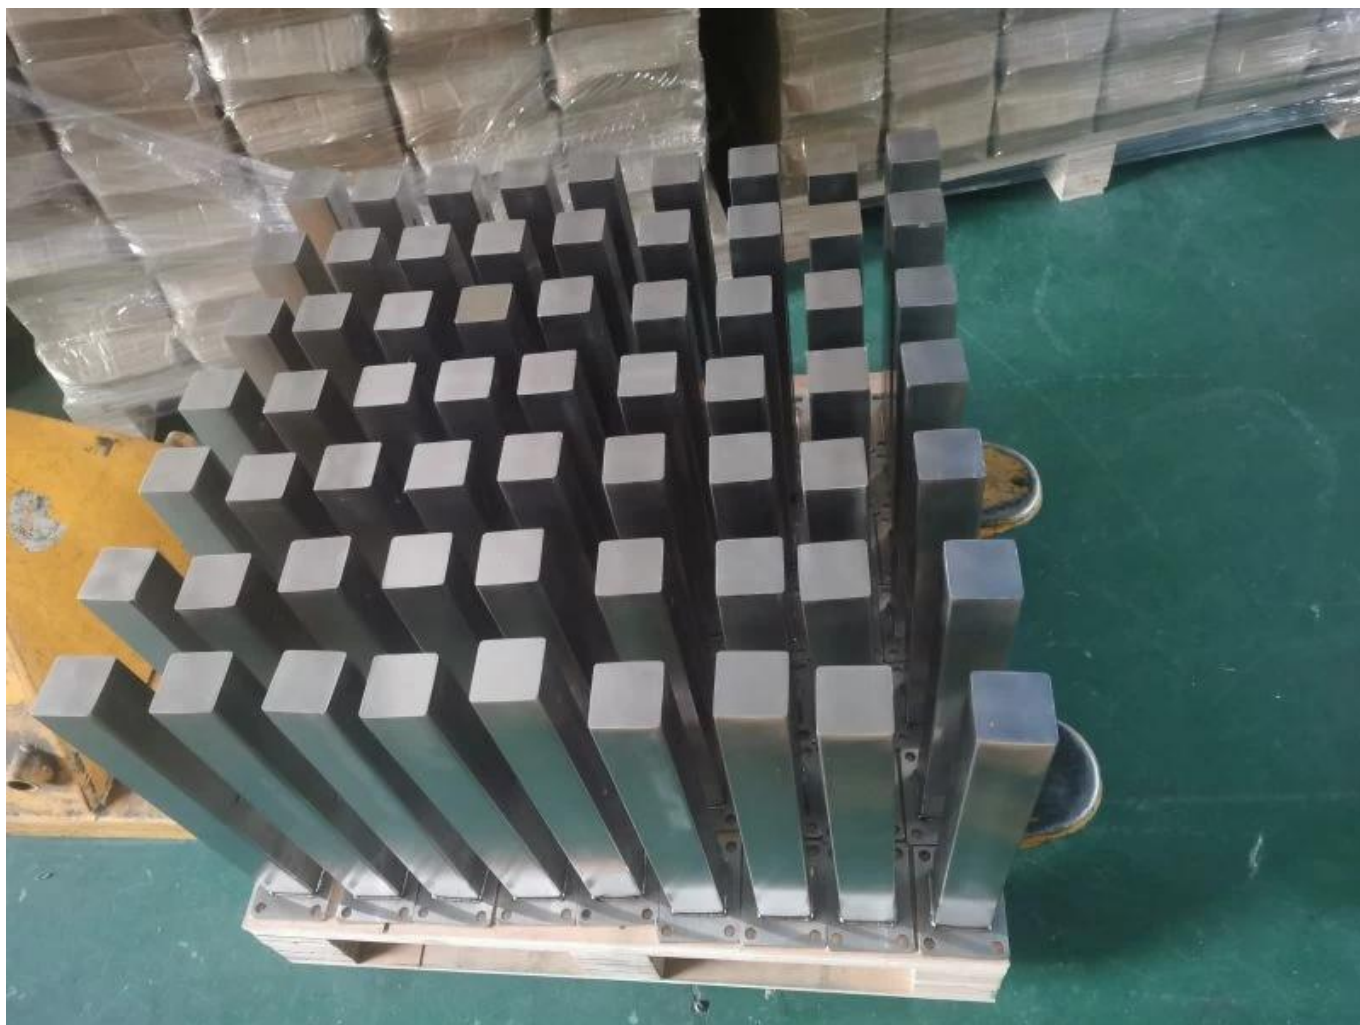

Сообщение рисунок