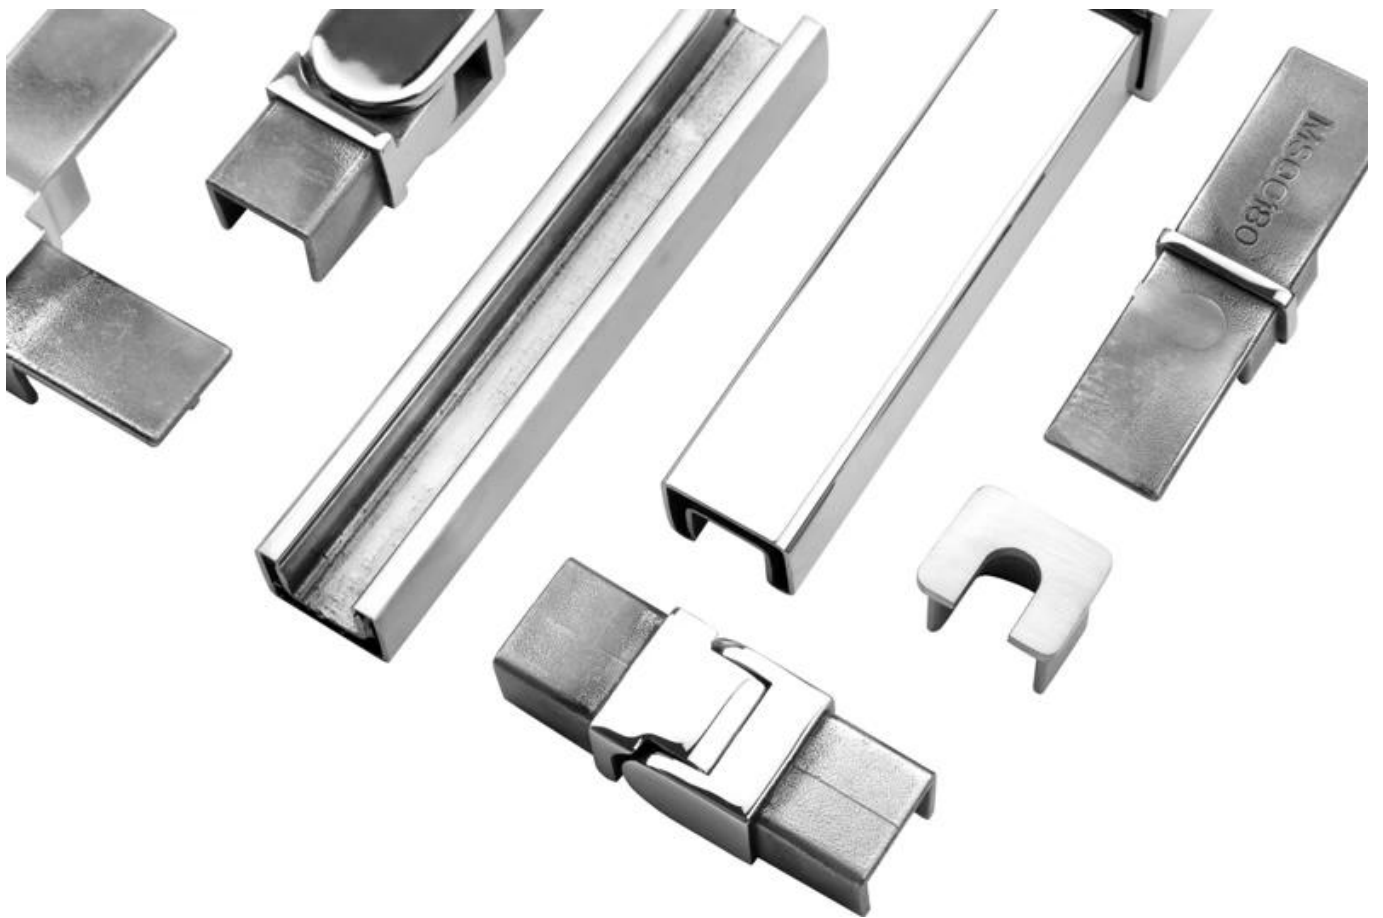

**Наружные двери балконные перила из нержавеющей стали стеклянные перила
балюстрады**

**Верхняя рейка и аксессуары для наружной террасы Перила балкона
Стеклянные перила из нержавеющей стали Поручни:**

Технические характеристики алюминиевого U-образного профиля:

Доступный Модели:

LCH-A01 / A02: без / с облицовкой для использования со стеклом от 20 до 21,52 мм

LCH-A01

20 mm to 21.52 mm tempered glass

1 m aluminium groove contains the following accessories (excluding glass)

LCH-A02

20 mm to 21.52 mm tempered glass

1 m aluminium groove contains the following accessories (excluding glass)

LCH-B01 / A02: без / с облицовкой для использования со стеклом от 16 мм до 17,52 мм

LCH-B01

16 mm to 17.52 mm tempered glass

1 m aluminium groove contains the following accessories (excluding glass)

LCH-B02

16 mm to 17.52 mm tempered glass

1 m aluminium groove contains the following accessories (excluding glass)