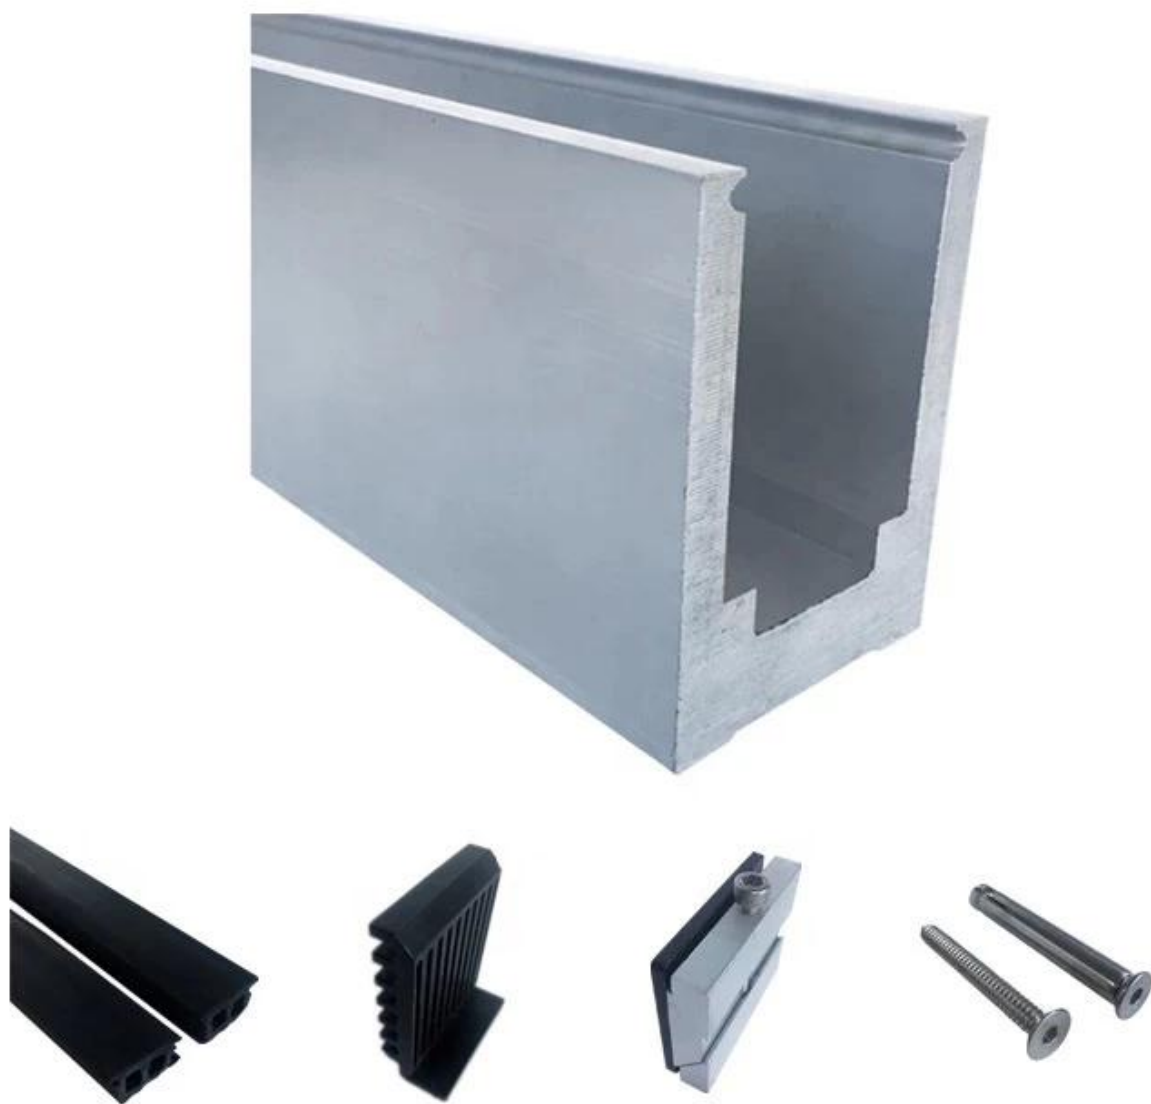

**Наружные двери балконные перила из нержавеющей стали стеклянные перила
балюстрады**

**Верхняя рейка и аксессуары для наружной террасы Перила балкона
Стеклянные перила из нержавеющей стали Поручни:**

Технические характеристики алюминиевого U-образного профиля:

ПОЕЗДНАЯ ЧАСТЬ - ПОДВАЛ	МАТЕРИАЛ	ИЗМЕРЕНИЕ (ММ)	ПОВЕРХНОСТЬ ОТДЕЛЕНА	ТОЛЩИНА ПОДХОДЯЩЕГО СТЕКЛА (ММ)
Канал U / Профиль U	Алюминий АЛла	102 * 62	Анодирование / Аэрозольная краска	12-13.52
		102 * 67		8 + 8 + 1,52
		102 * 70,5		10 + 1,52 + 10
Внутренняя система и болт	3 или 4 метра на длину			
покрытие	SUS 304 / SUS 316	102	Матовый / Зеркало	/
Резинка	пластик	Различный	черный	Все

Доступный Модели:

LCH-A01 / A02: без / с облицовкой для использования со стеклом от 20 до 21,52 мм

LCH-A01

20 mm to 21.52 mm tempered glass

1 m aluminium groove contains the following accessories (excluding glass)