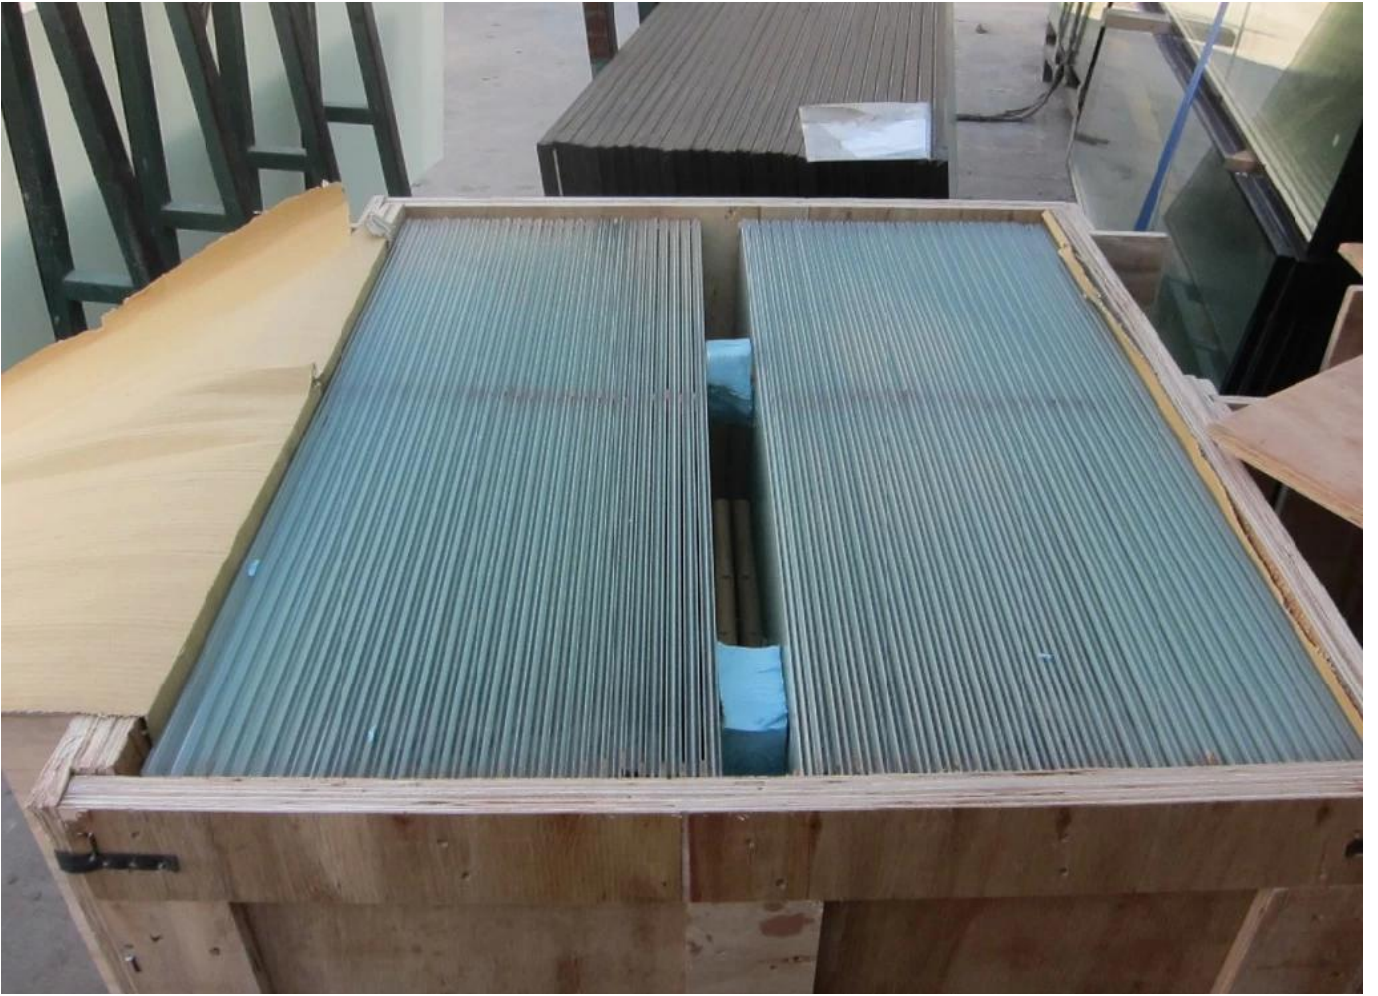

LCH-D02

12 mm to 13.14 mm tempered glass

1 m aluminium groove contains the following accessories (excluding glass)

Стекло для наружной террасы Балконные перила Стальные перила из нержавеющей стали Поручни: