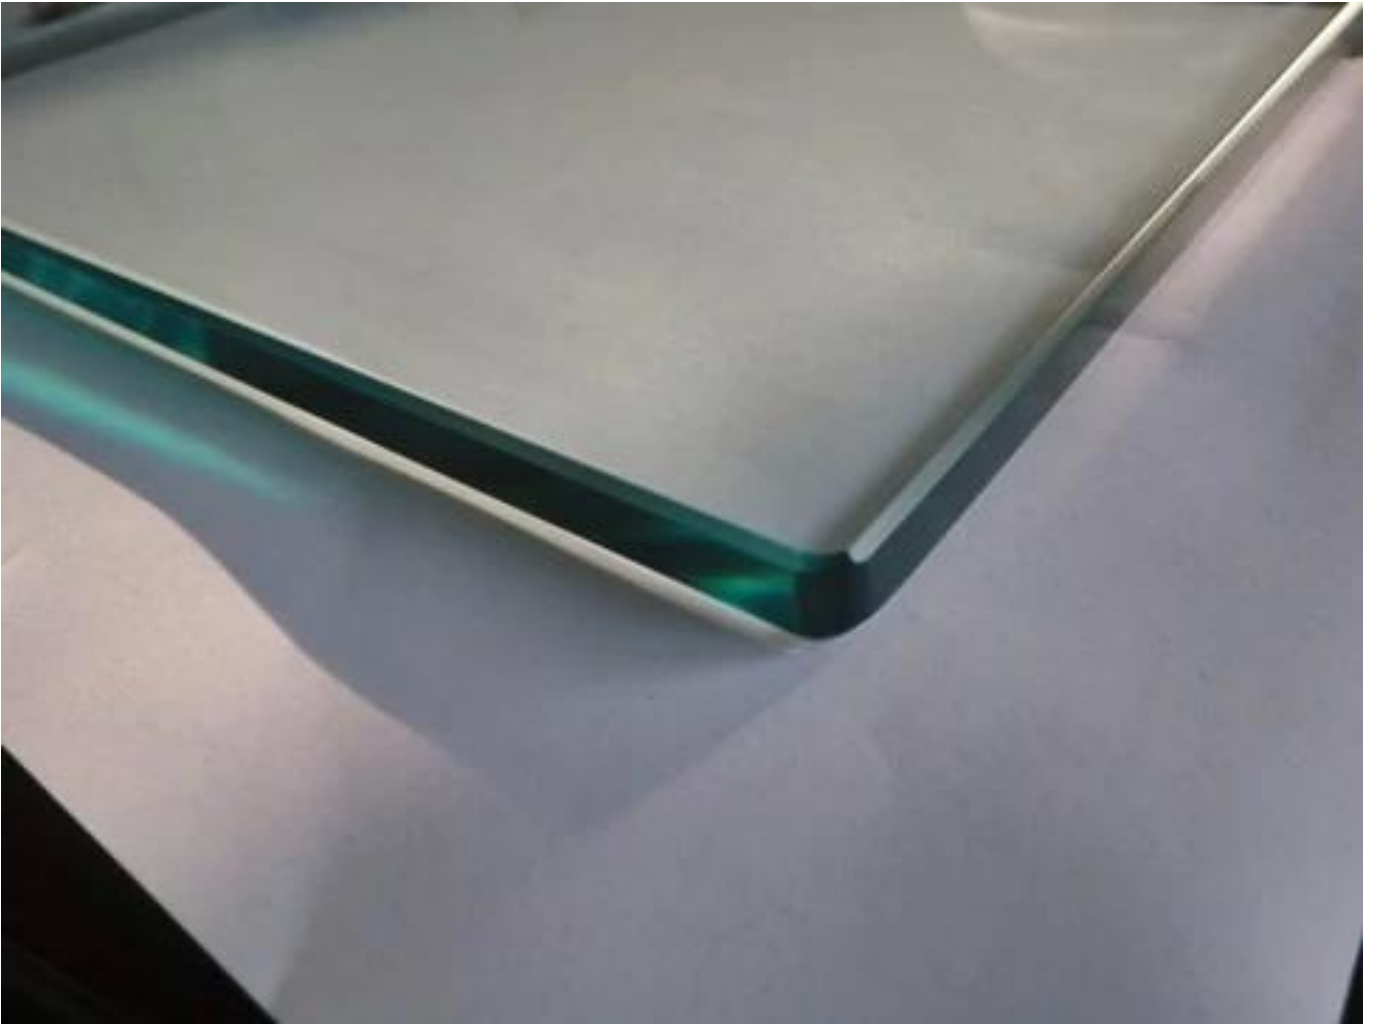

LCH-D02

12 mm to 13.14 mm tempered glass

1 m aluminium groove contains the following accessories (excluding glass)

Стекло для наружной террасы Балконные перила Стальные перила из нержавеющей стали Поручни: