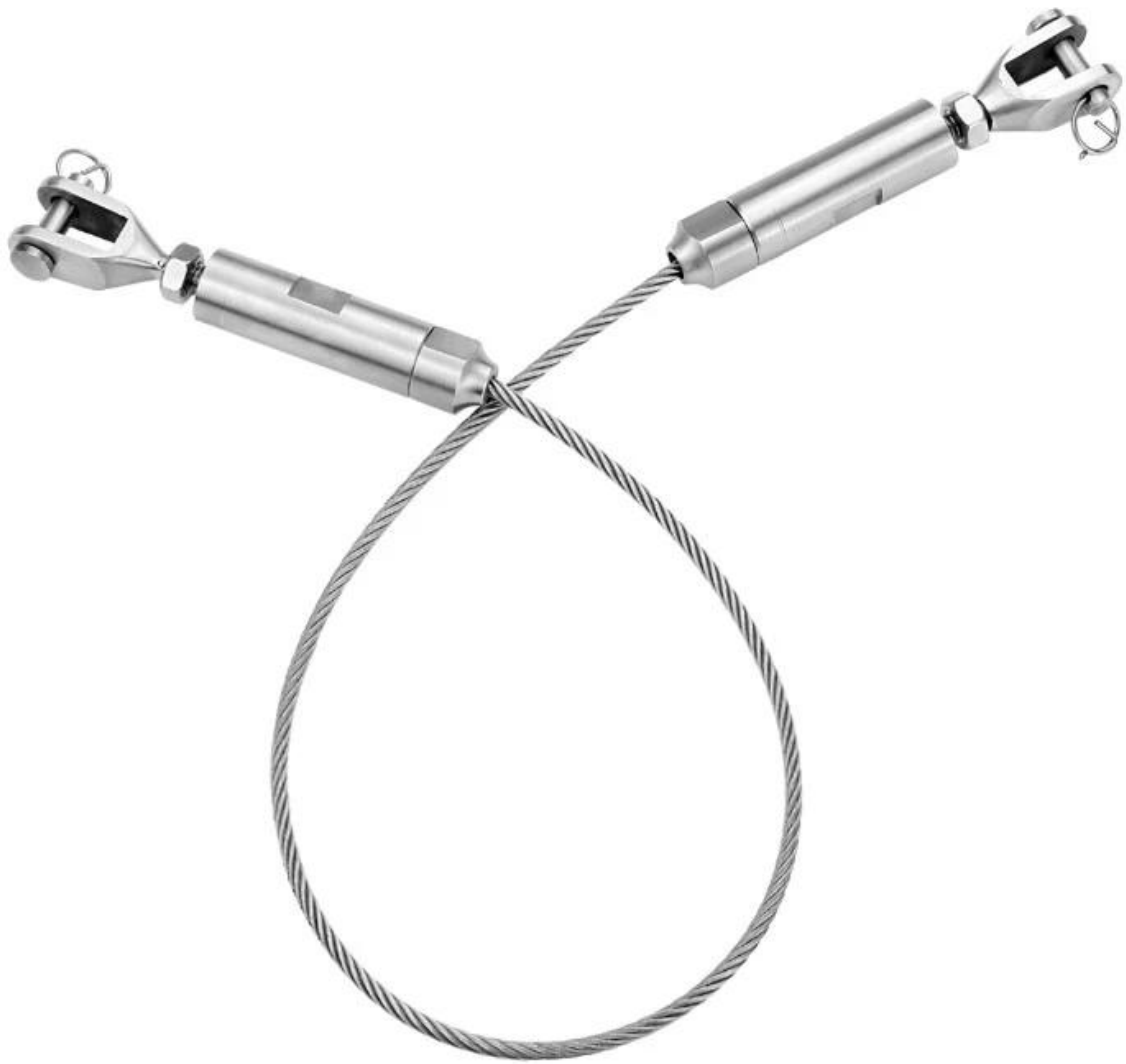

Открытый 316 кабеля из нержавеющей стали с матовым черным порошковым покрытием легко установить. Это хороший выбор, когда у вас есть деревянные перила или стальные перила для замены.

#Features открытый 316 из нержавеющей стали кабеля из нержавеющей стали

Материал	316.отыгрышистали
Заканчивать	МатовыйЧернить,сатин,зеркало
КабельперилаПочтаразмер	40 мм/ 50 мм
Лучшие поручни размеры	40/50 мм / 50 * 25 мм (можно настроить)
Диаметр кабеля	4 мм 5 мм
Монтаж	Easy DIY, мы предоставляем установочные чертежи

316 Кабель из нержавеющей стали

LCH-124

LCH-123

316 Натяжители кабеля из нержавеющей стали на выбор на выбор

Самажный тип Т803 кабельный натяжитель -

Натяжитель кабеля натяжения винограда в типе Т804-

316 Кабель из нержавеющей стали