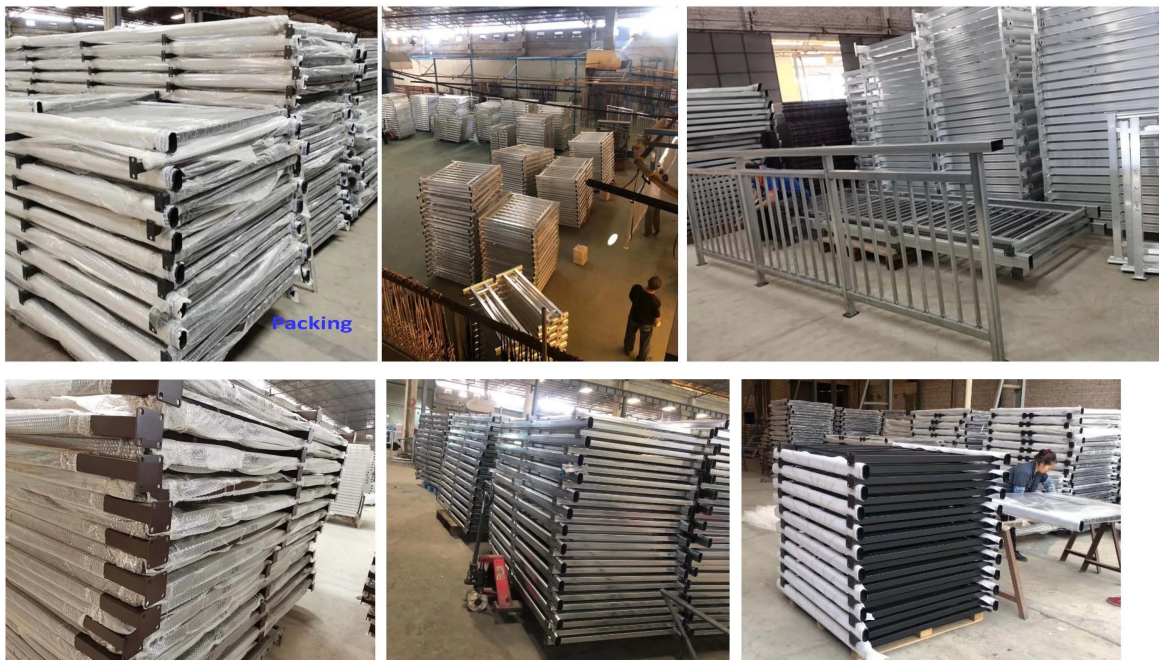

Набор наружных перил из матовой черной стали для украшения дома, наш комплект перил имеет дешевую цену и хорошее качество, а также очень прост в установке.

Ознакомьтесь с более подробной спецификацией нашего комплекта перил ниже -

- Материал- оцинкованная сталь / АЛЮМИНИЙ
- Отделка - матовое черное порошковое покрытие.
- Высота перил 1000-1200мм
- Размеры (обычные) - основная стойка 40*40 мм, верхний поручень 80*40 мм, средний стержень 32*32 мм; вертикальный столб 12*12мм

Galvanized Steel Railings

More sizes available-

Item	Specs.	Shape	Remark	Item	Specs.	Shape	Remark	Item	Specs. (mm)	Shape	Remark
Handrail (mm)	80x40		optional	Main Post	40x40 50x50		optional	Connector (middle/bottom rail to post)	32x32 40x40 40x30 50x50		optional
	60x30			Middle/Bottom rail	32x32 35x35 40x40 45x45			water-proof sleeves (for small vertical post)	19x19 16x16 22x22 25x25		
	70x30				40x30				25x12 28x20		
	93x45			Small vertical post	19x19 16x16 22x22 25x25			Rivet screw	M6x15		
	80x40				25x12			corner connector (handrail to handrail to post)	80x40/40		
	80x40				28x20			T shape connector	80x40/40		
	60x40				25x18			post to handrail connector	80x40		
	60x60				Φ22			Handrail connection cover	80x40		
	50x50			Middle/Bottom slot rail	32x32 35x35			Main post base plate	40x40		
	60x40				40x30			Main post base cover	40x40		
								handrail cap	80x40		

Project photos-