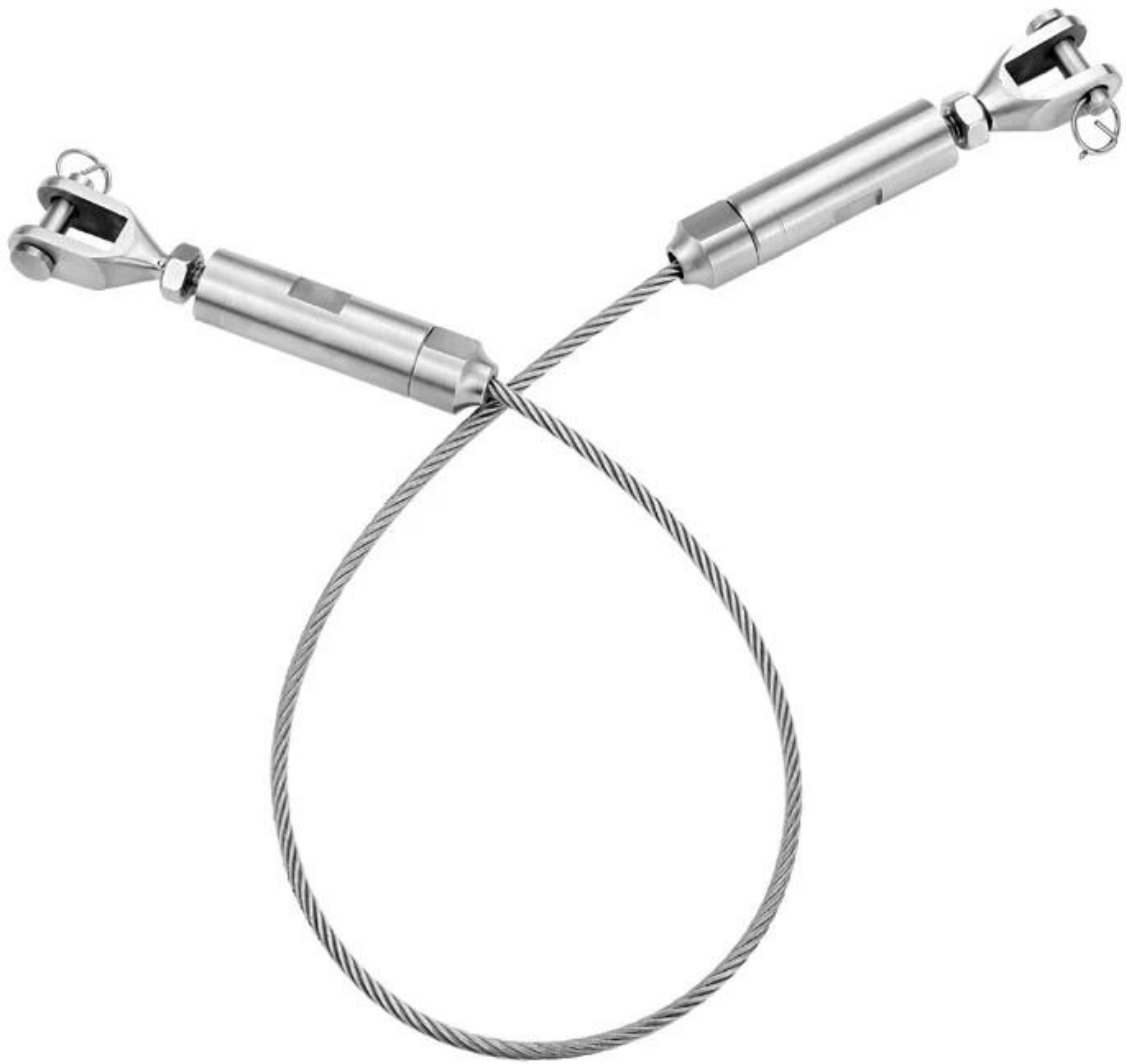

Наружная лестница из нержавеющей стали 316 из нержавеющей стали, качество конструкции кабельных перил выглядит легко и просто в обслуживании.

спецификации для конструкций из нержавеющей стали

Подать заявление	Наружная лестница, палуба и т. Д.
материал	Нержавеющая сталь 316
Конец	матовый, полированный
Кабельные перила	квадрат 40 * 40/50 * 50 * 1,5 мм
Высота поста	850-1200mm
Размер перил	50 * 25 мм
диаметр кабеля	4мм 5мм
Тип натяжителя кабеля	T803 / T804
МОQ	10 метров
Время выполнения	2-3 недели

• Indoor stair 4mm cable railing design ,with either wood handrails or SS handrails on top , elegant look

• 316 grade stainless steel exterior balcony and stair cable railings
 • Top mount or fascia mount optional

Фотографии постов перил из нержавеющей стали -

LCH-124

LCH-213

Кабельные натяжители для конструкций кабельных перил -

Натяжитель троса Т803 безворсового типа.

Доступно больше моделей натяжителей кабелей -