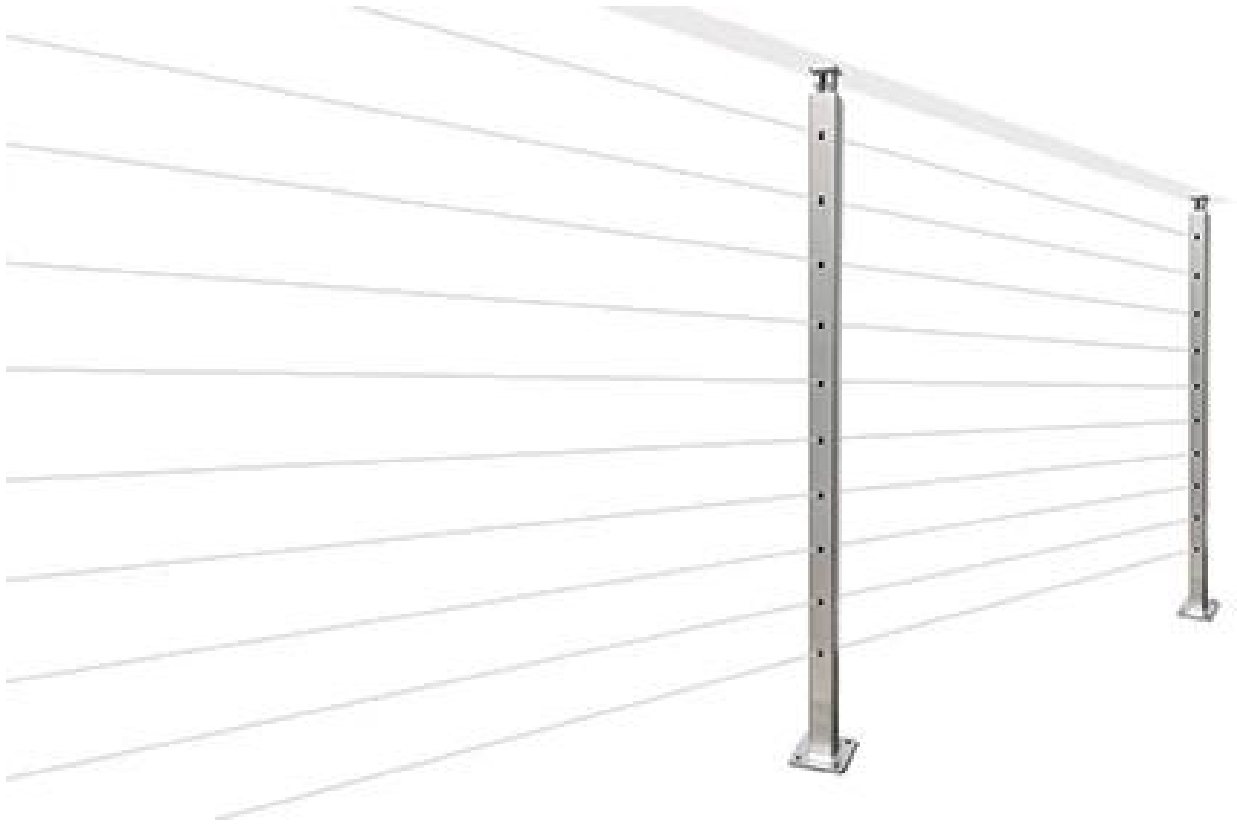

Наружная лестница из нержавеющей стали 316 из нержавеющей стали, качество конструкции кабельных перил выглядит легко и просто в обслуживании.

спецификации для конструкций из нержавеющей стали

Подать заявление	Наружная лестница, палуба и т. Д.
материал	Нержавеющая сталь 316
Конец	матовый, полированный
Кабельные перила	квадрат 40 * 40/50 * 50 * 1,5 мм
Высота поста	850-1200mm
Размер перил	50 * 25 мм
диаметр кабеля	4мм 5мм
Тип натяжителя кабеля	T803 / T804
МОQ	10 метров
Время выполнения	2-3 недели

• Indoor stair 4mm cable railing design ,with either wood handrails or SS handrails on top , elegant look

• 316 grade stainless steel exterior balcony and stair cable railings
 • Top mount or fascia mount optional

Фотографии постов перил из нержавеющей стали -

LCH-124

LCH-213

Кабельные натяжители для конструкций кабельных перил -

Натяжитель троса Т803 безворсового типа.

Доступно больше моделей натяжителей кабелей -