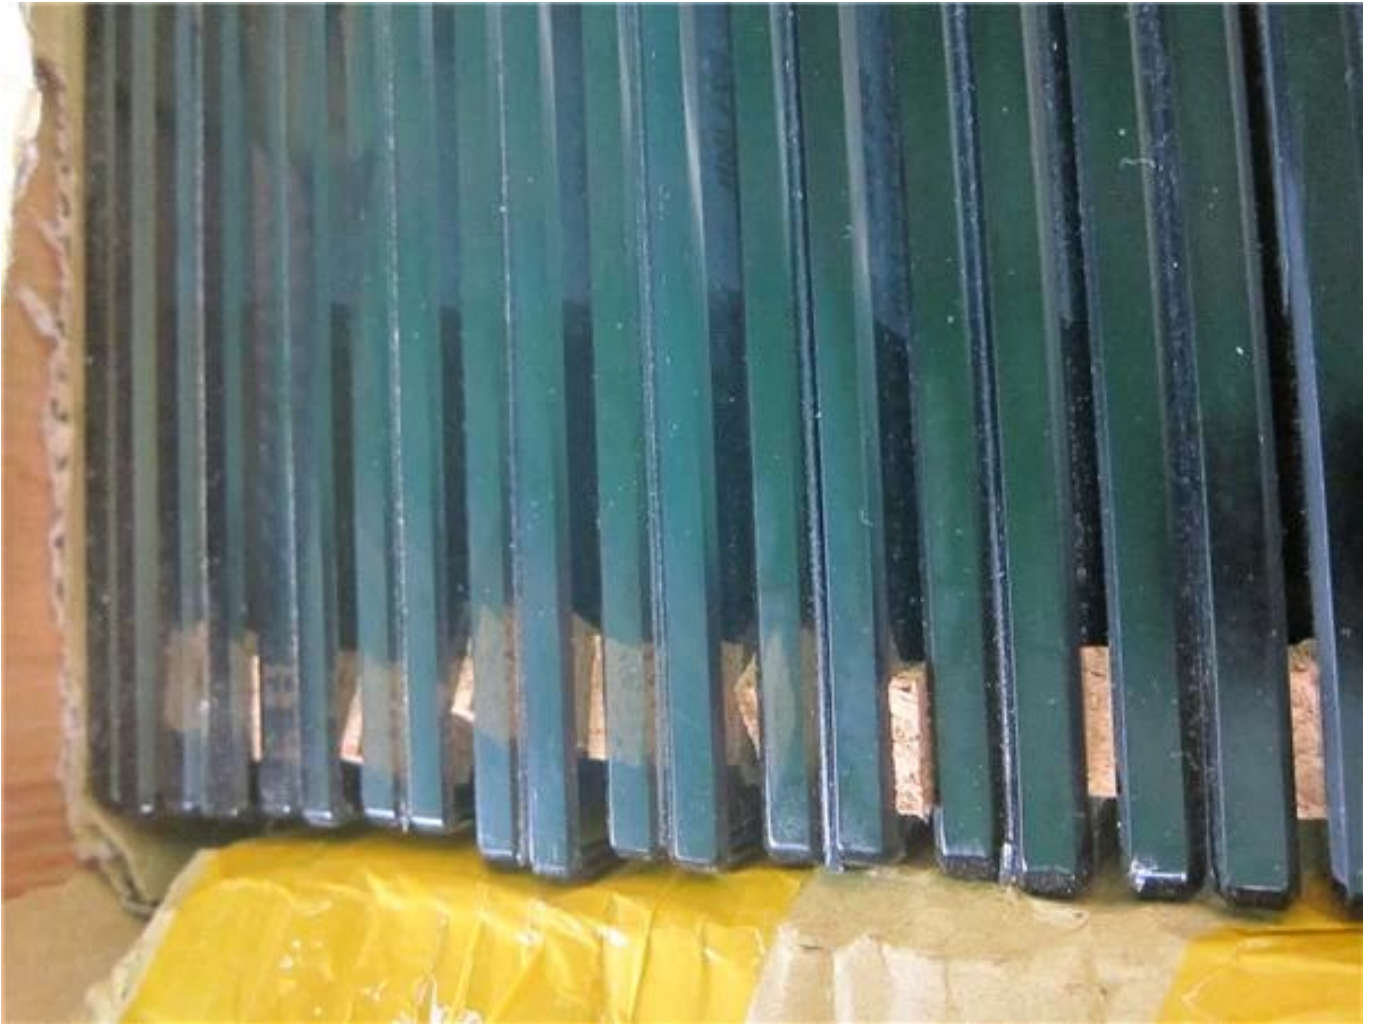

Наружная деревянная палуба из нержавеющей стали 316 стекла балюстрада системы для украшения дома.

1).Функции -

СтеклобалюстрадаПочта	42,4 / 50,8 ммдиаметр
Почтавысота	1067 мм
Стеклотолщина	12 мм
устанавливатьтип	конкретныйустанавливатьили жедревесинаустанавливать
сборкааксессуары	Имеется в наличии
МОQ	20.метры

2).Стекланные типы почтовых материалов балюстрада как

**KEBIL** 科比奥®

**LCH-106**

**LCH-107**

**KEBIL** 科比奥®

**LCH-108**

3). Закаленное стекло Производство и упаковка

Фотографии клиента Фотографии наружной древесины Нержавеющая сталь 316 стекла балюстрада -