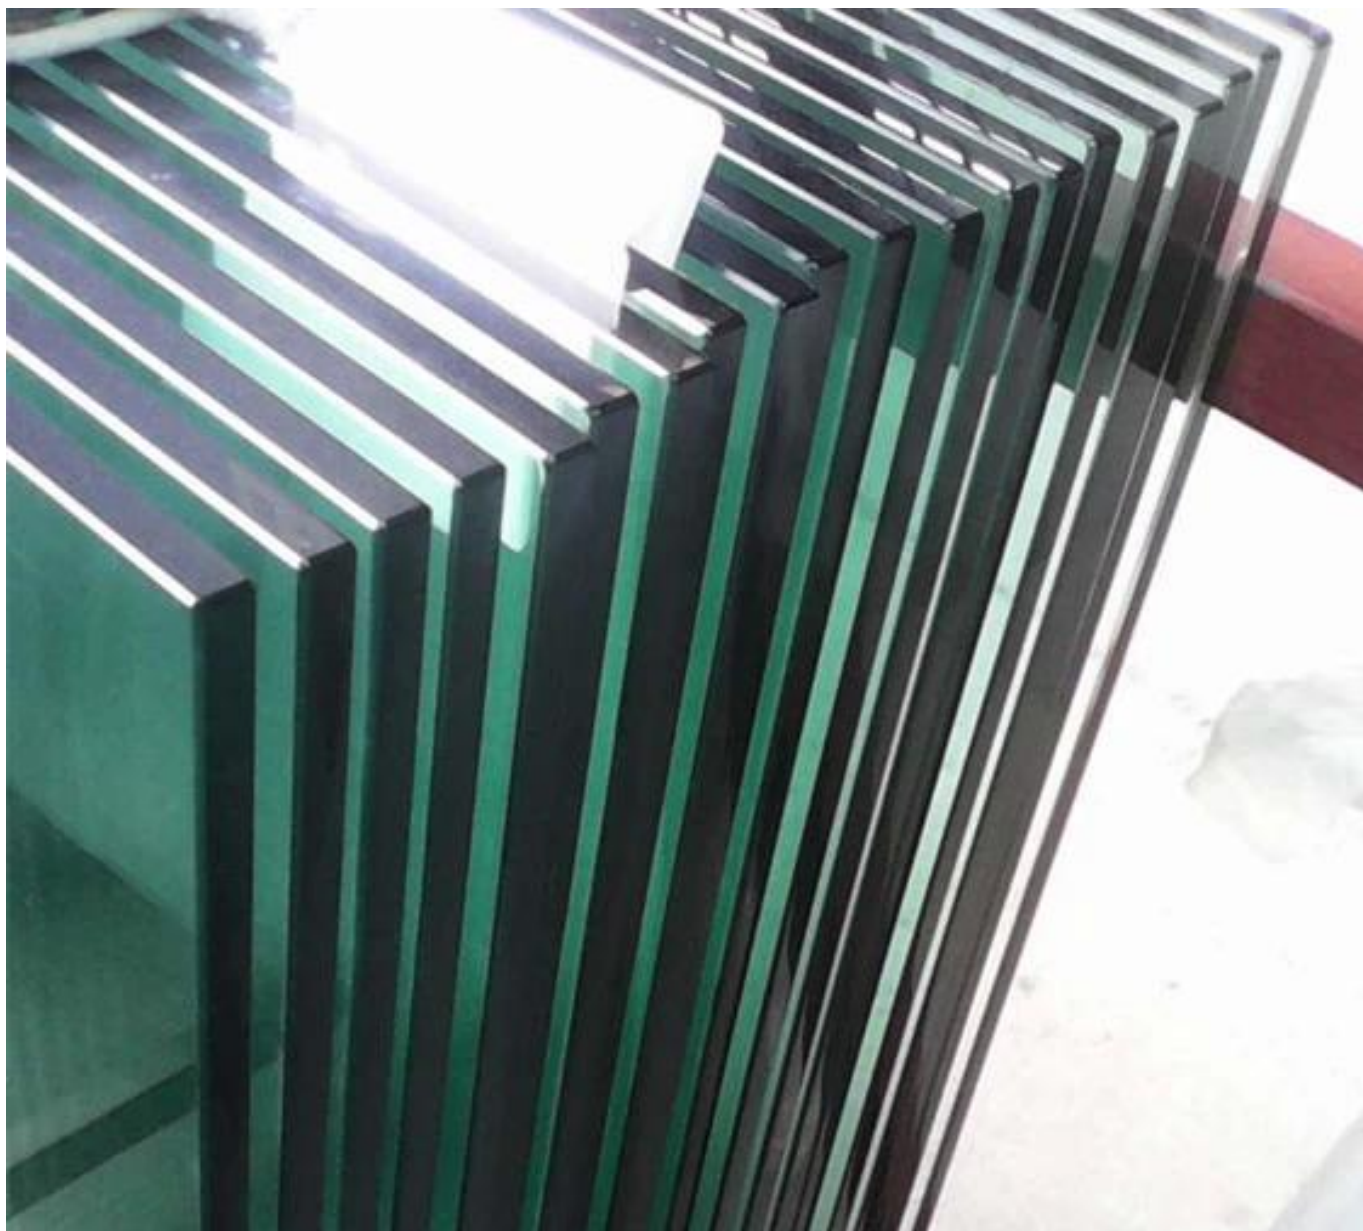

Наружная деревянная палуба из нержавеющей стали 316 стекла балюстрада системы для украшения дома.

1).Функции -

СтеклобалюстрадаПочта	42,4 / 50,8 ммдиаметр
Почтавысота	1067 мм
Стеклотолщина	12 мм
устанавливатьтип	конкретныйустанавливатьили жедревесинаустанавливать
сборкааксессуары	Имеется в наличии
МОQ	20.метры

2).Стекланные типы почтовых материалов балюстрада как

**KEBIL** 科比奥®

**LCH-106**

**LCH-107**

**KEBIL** 科比奥®

**LCH-108**

3). Закаленное стекло Производство и упаковка

Фотографии клиента Фотографии наружной древесины Нержавеющая сталь 316 стекла балюстрада -