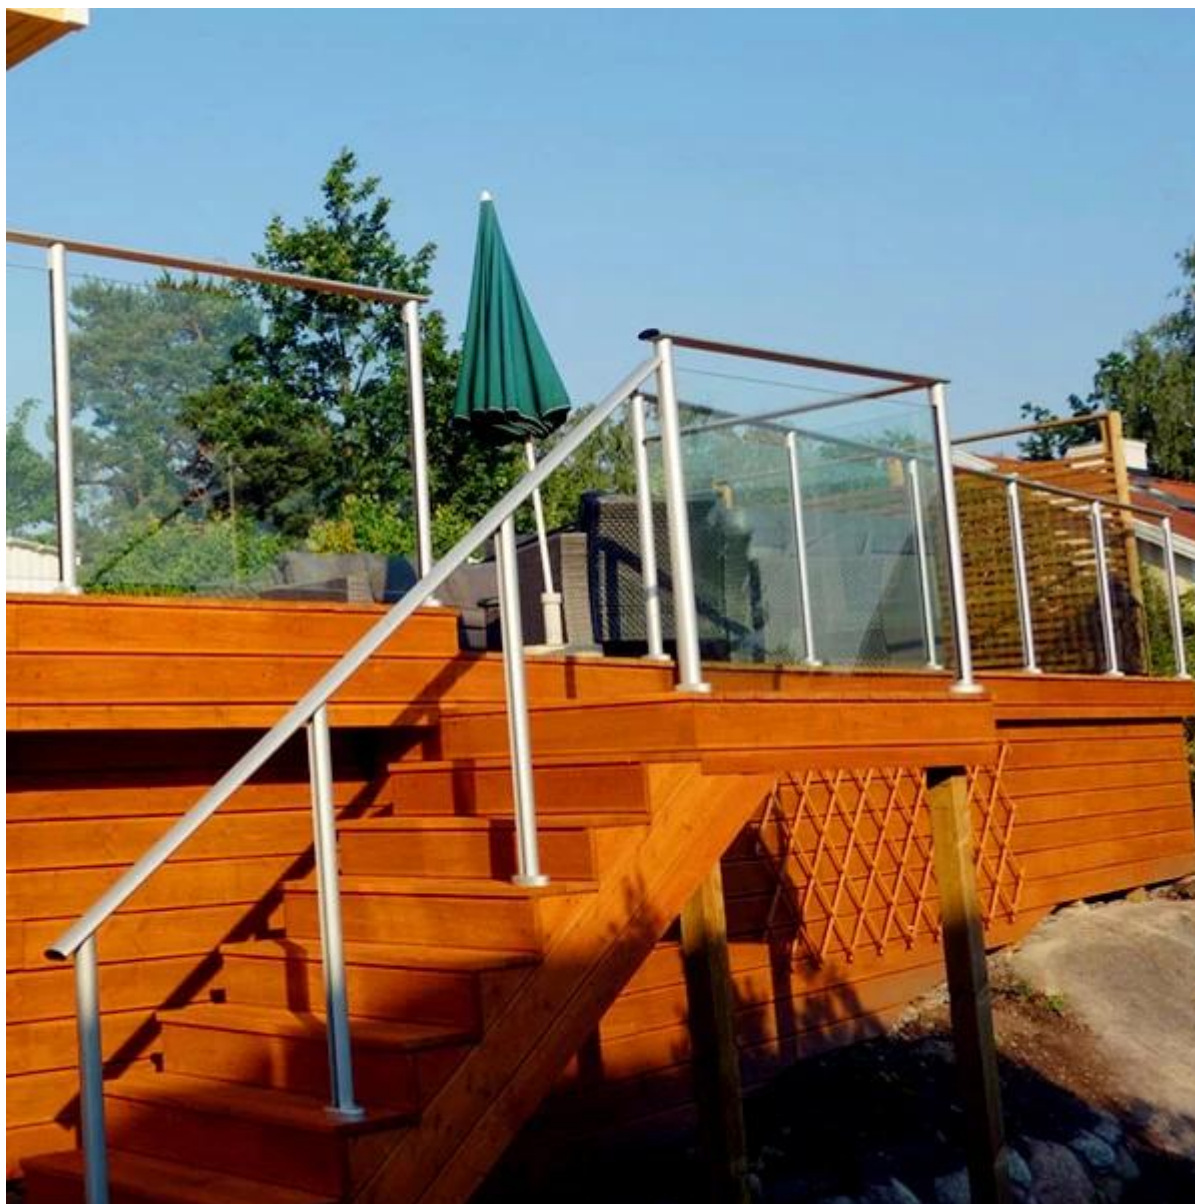

MOQ: 1 кусок

Монтаж: Легко сделать сборку DIY

Продукты Показать

KEBIL 科比奥®

Round 1 way

**Round 2 way
180 degree**

**Round 2 way
135 degree**

**Round 2 way
90 degree**