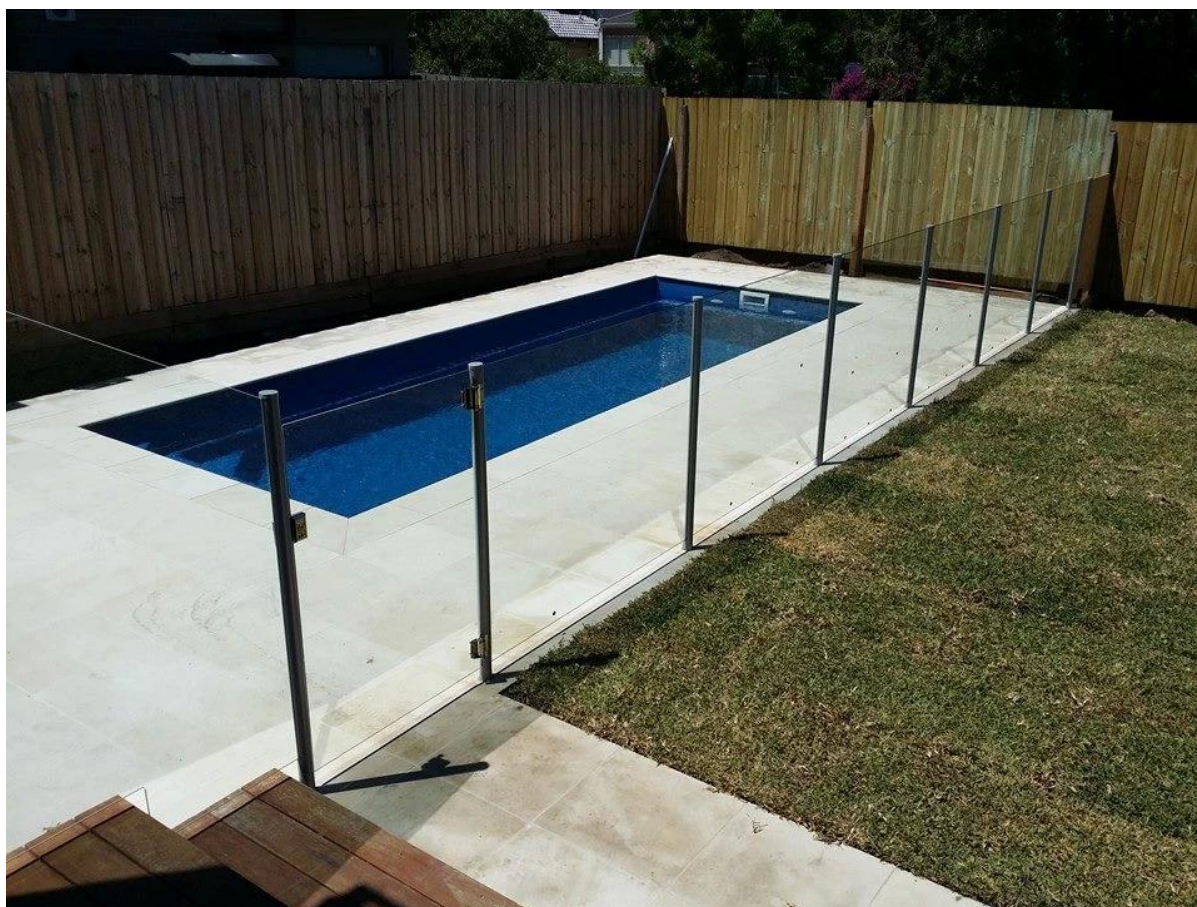

Порошковая покраска алюминиевых после заполнения закаленного стекла для балкона перила конструкций

**KEBIL** 科比奥™

**ISO**  
**9001:2008**  
REGISTERED

**Factory Audit**

glass to  
round post hinge

glass to  
round post latch

[морской стекла greade для круглого сообщению шарнира, весна loaded стекло петли, тяжелых шарнир нержавеющей стали](#)