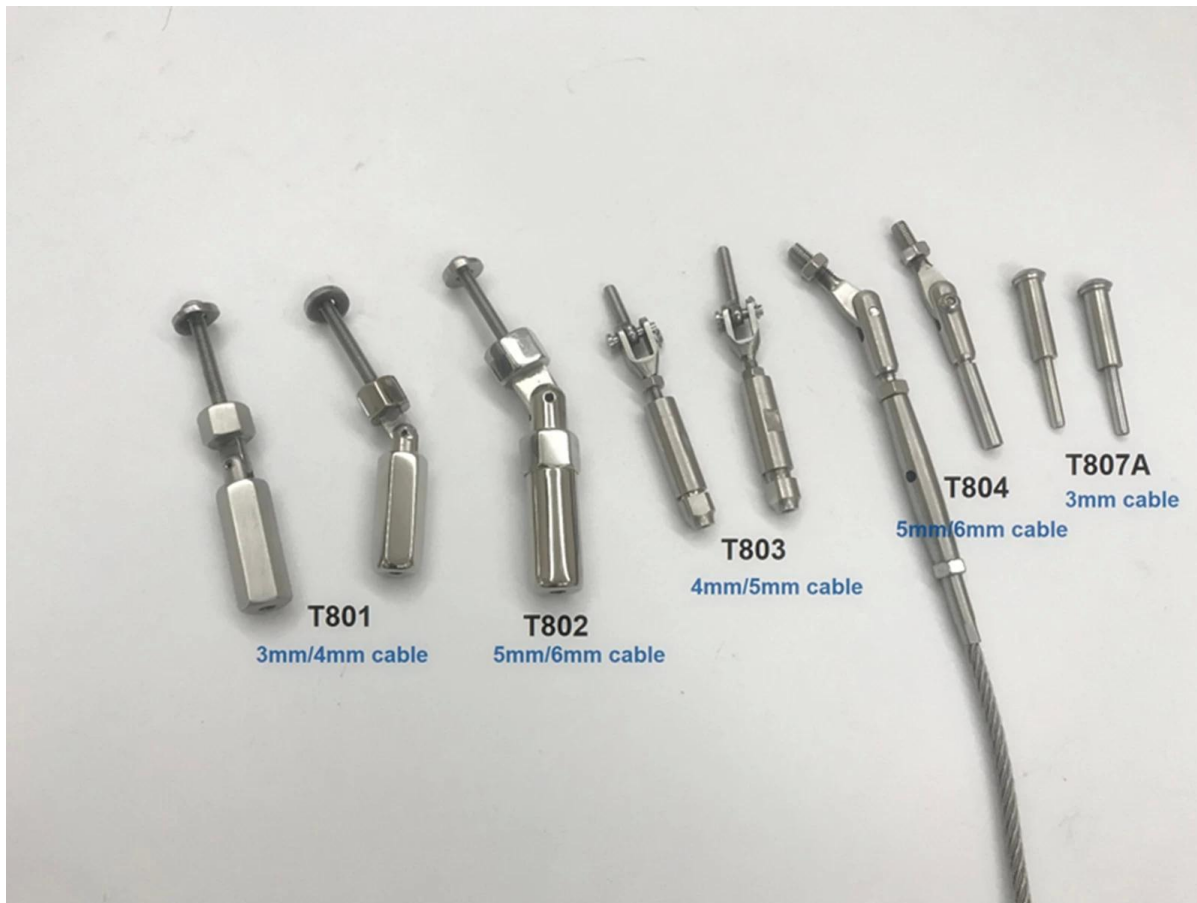

Стойка перил из нержавеющей стали с предварительно просверленными отверстиями легко установить палуба периласистемыэлегантныйСмотреть,легкоподдерживать.

Функцииизкабельпалубаперилапочтовый-

Доступные размеры перил - КРУГЛЫЙ	42,4 / 50,8 мм
Доступные размеры перил - КВАДРАТ	40 * 40/50 * 50 мм
Диаметр кабеля	3мм 4мм 5мм
Натяжитель троса	тип обжима или без обжима опционально
Материал	304/316 SS
МОQ	1 шт.

Фотоизстойка перил кабельного настила

LCH-213

LCH-124

Натяжители тросов в комплекте со стойками кабельных перил-

Проектфотопроизводство перил палубы кабельной системы-