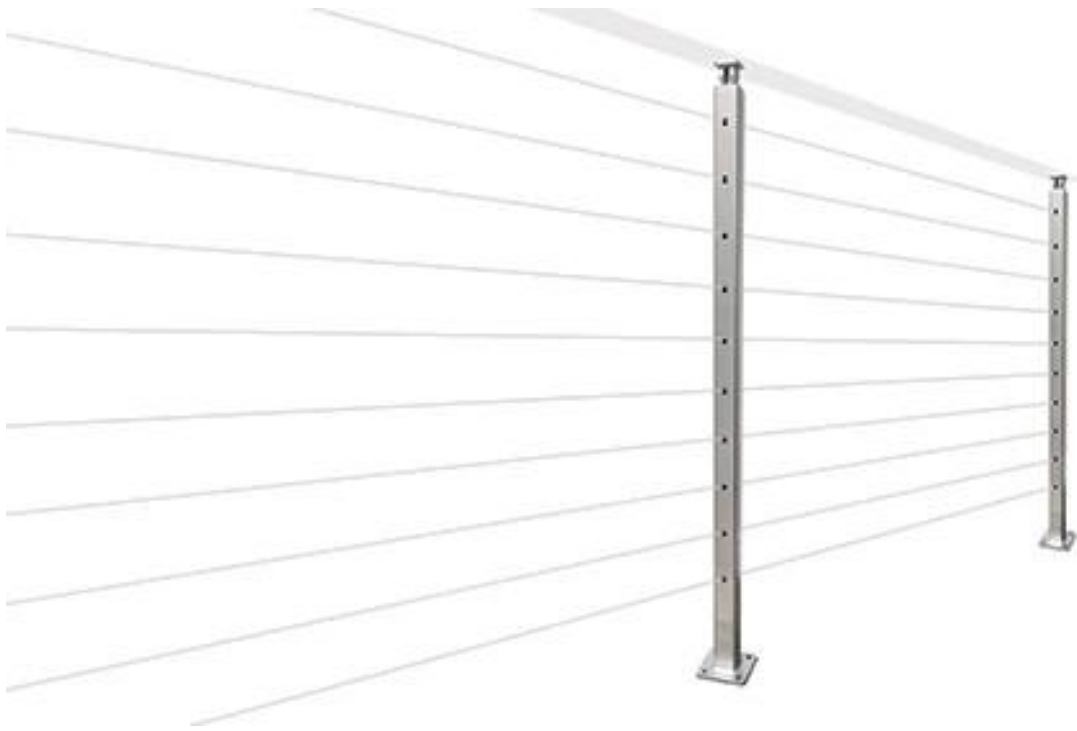

Стойка перил из нержавеющей стали с предварительно просверленными отверстиями легко установить палуба периласистемыэлегантныйСмотреть,легкоподдерживать.

Функцииизкабельпалубаперилапочтовый-

Доступные размеры перил - КРУГЛЫЙ	42,4 / 50,8 мм
Доступные размеры перил - КВАДРАТ	40 * 40/50 * 50 мм
Диаметр кабеля	3мм 4мм 5мм
Натяжитель троса	тип обжима или без обжима опционально
Материал	304/316 SS
МОQ	1 шт.

Фотоизстойка перил кабельного настила

LCH-213

LCH-124

Натяжители тросов в комплекте со стойками кабельных перил-

Проектфотопроизводство перил палубы кабельной системы-