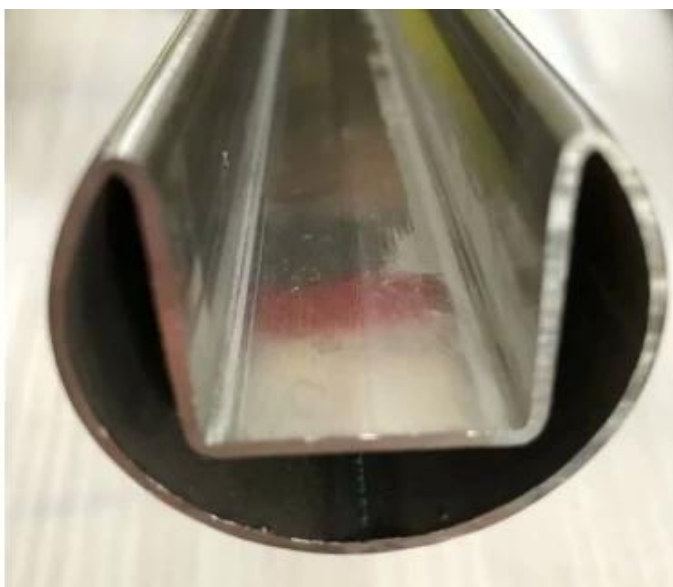

Круглая верхняя или прорезанная трубка для 12 мм безрамочного стекла балюстрада

- 25,4 мм или 42,4 мм
 - 316L нержавеющей сталь
- Зеркало полированное или сатинированное матовое или черное
2800 мм и длиной 5800 мм
Полный набор аксессуаров доступны
Соответствует балюстраде

Круглый Тип верхнего монтируемого рельсового мини-профиля Coart Rail:

Квадратный Тип Топ-монтируемый Rail Mini Профиль Каблуки Rail:

www.launch-china.cn

Фитинги для безрапогладных стеклянных круглых топ-рельса:

Фитинги для безрапогладных стеклянных квадратных топ-рельса:

Проекты показывают для безрамочной стеклянной балюстрадной топ-рельсовой рельсы:

Упаковка:

Вопросы-Ответы

1. Вы фабрика?

Да, мы фабрика.

2. Вы предлагаете бесплатные образцы?