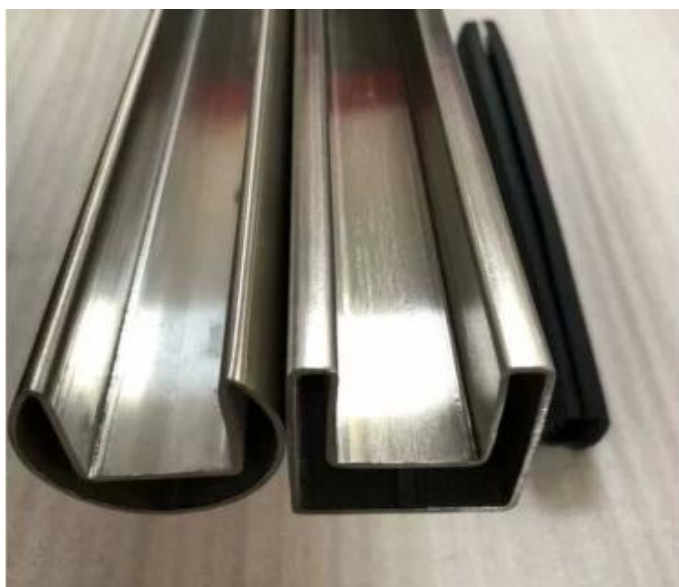

Круглая верхняя или прорезанная трубка для 12 мм безрамочного стекла балюстрада

- 25,4 мм или 42,4 мм
 - 316L нержавеющей сталь
- Зеркало полированное или сатинированное матовое или черное
2800 мм и длиной 5800 мм
Полный набор аксессуаров доступны
Соответствует балюстраде

Круглый Тип верхнего монтируемого рельсового мини-профиля Coart Rail:

Квадратный Тип Топ-монтируемый Rail Mini Профиль Каблуки Rail:

www.launch-china.cn

Фитинги для безрапогладных стеклянных круглых топ-рельса: