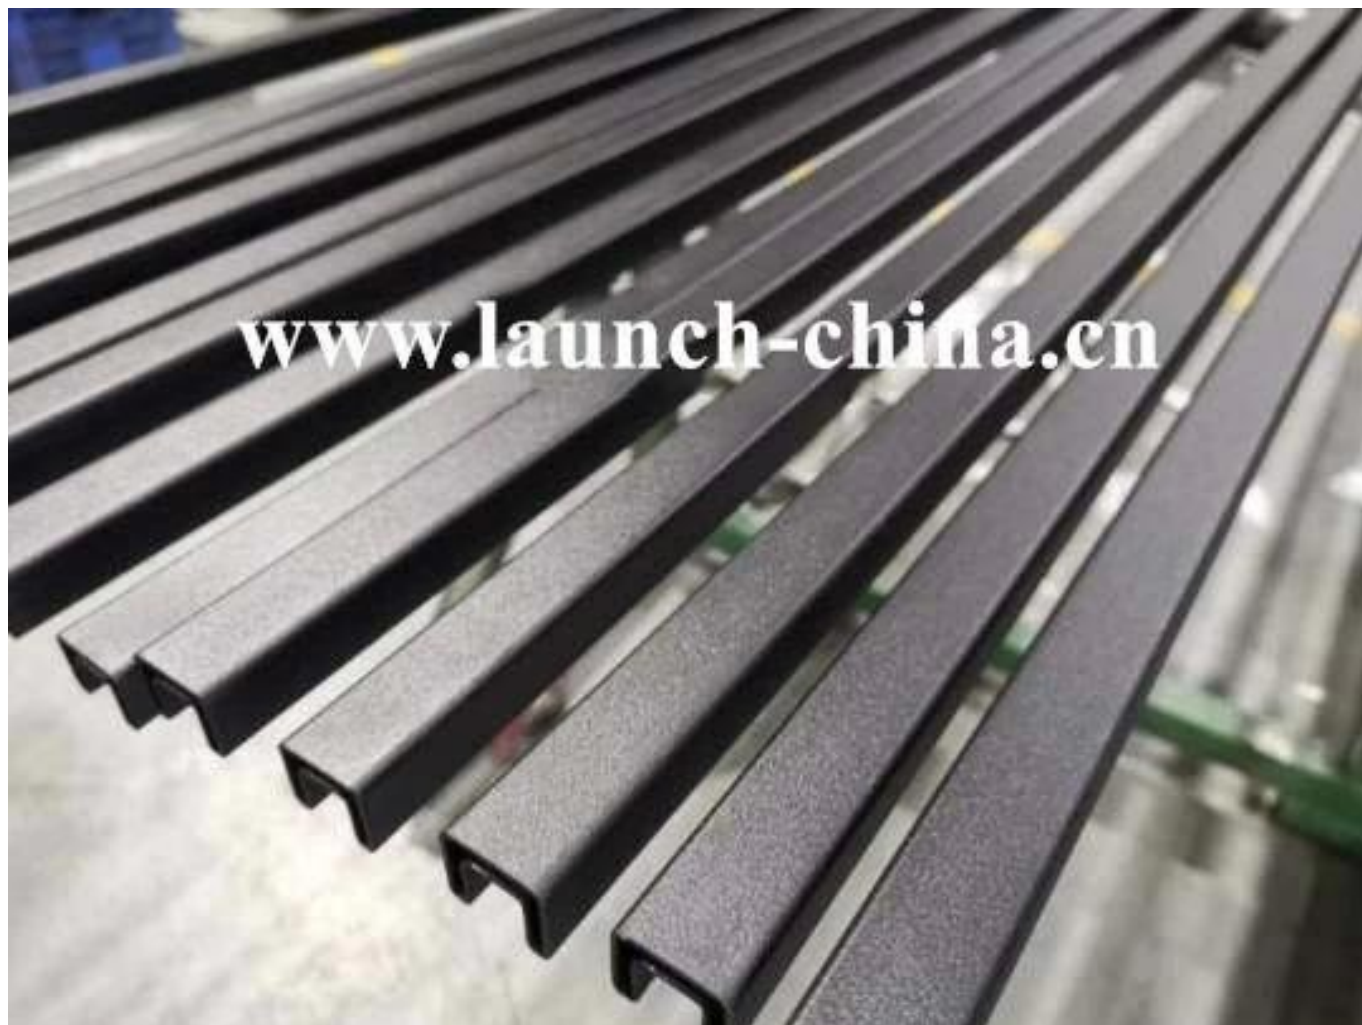

Круглый Тип верхнего монтируемого рельсового мини-профиля Coart Rail:

Квадратный Тип Топ-монтируемый Rail Mini Профиль Каблуки Rail:

www.launch-china.cn

Фитинги для безрапогладных стеклянных круглых топ-рельса: