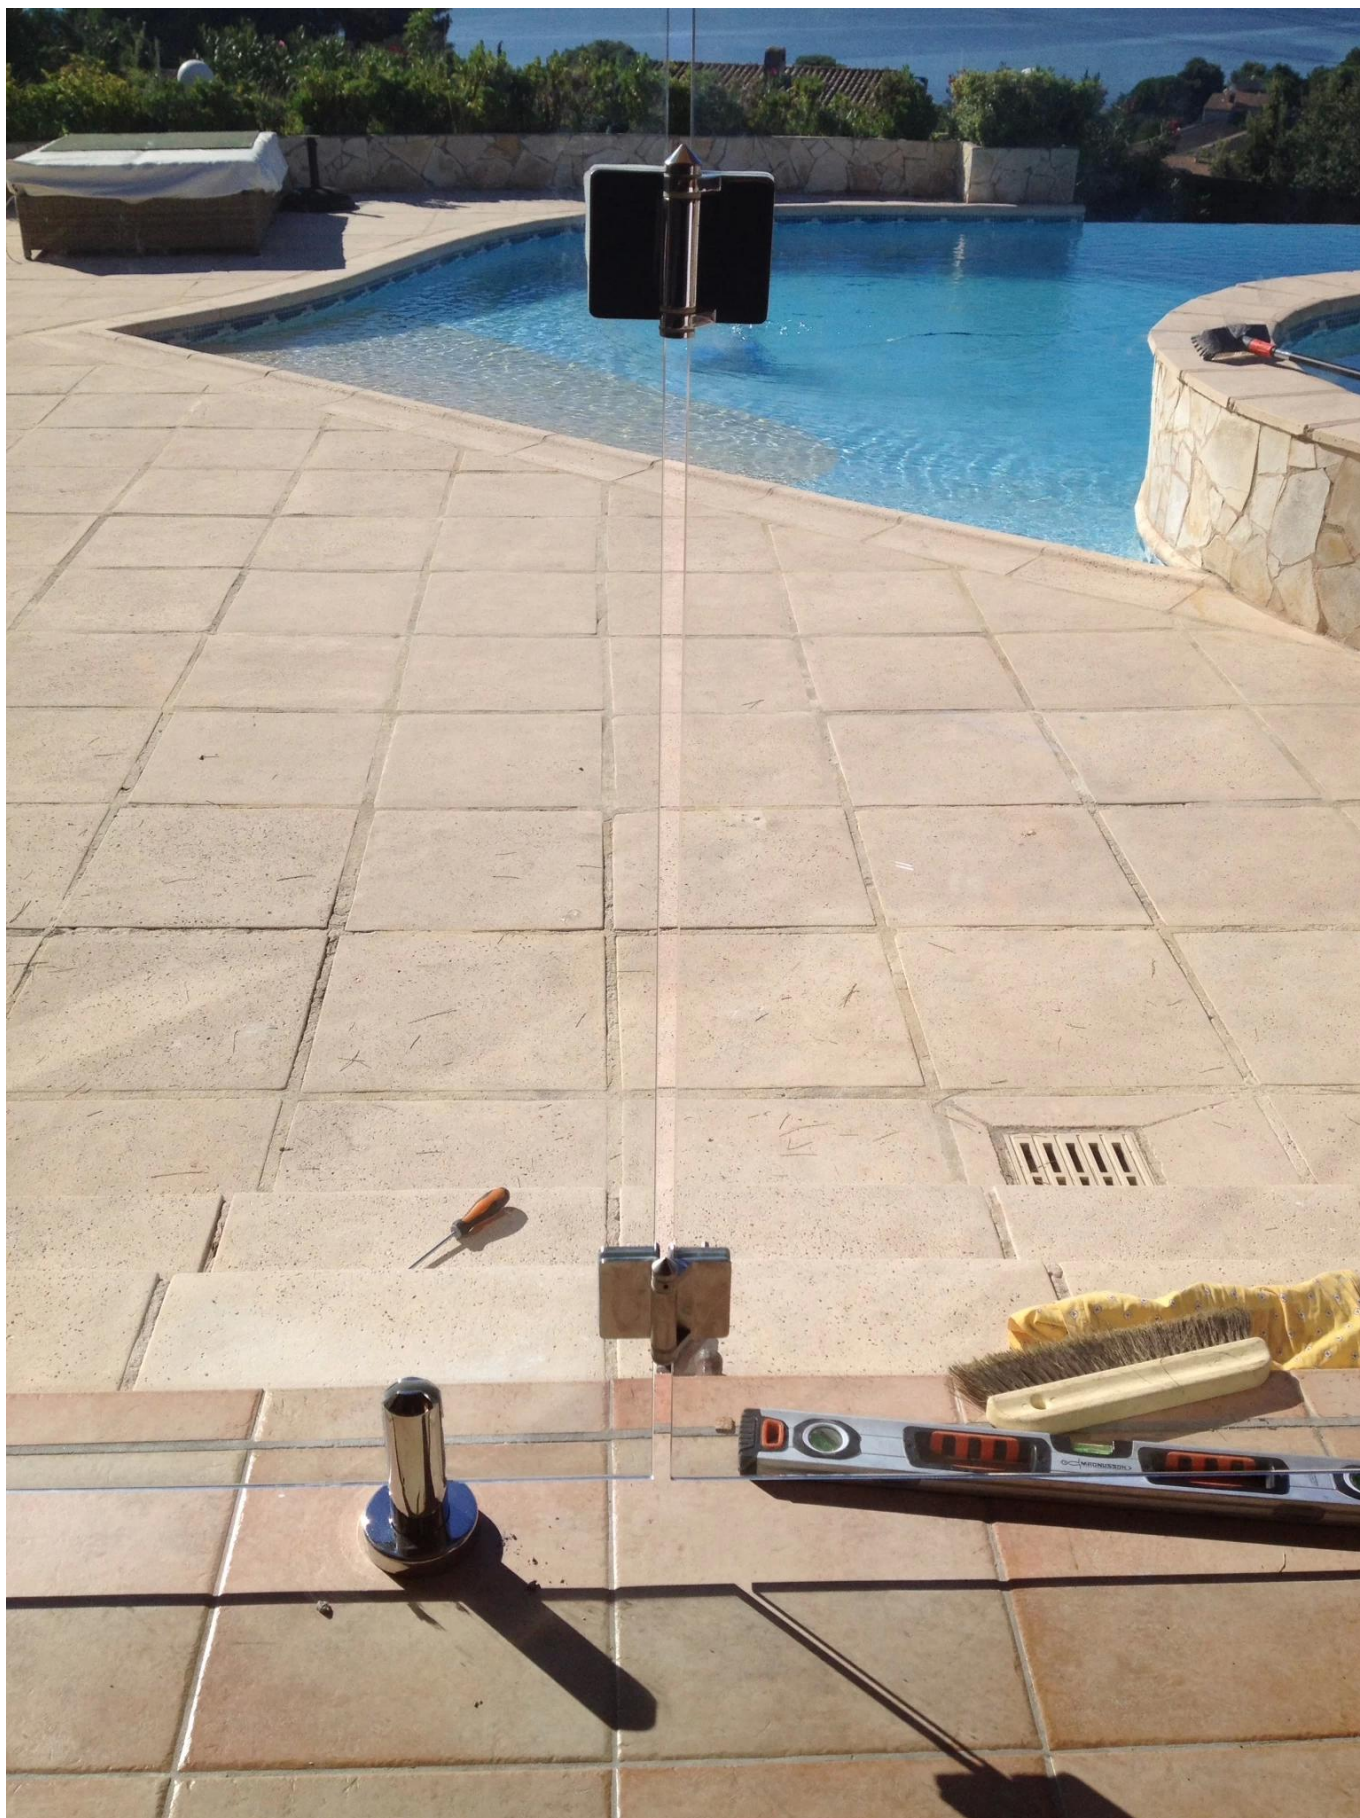

[Пожалуйста, не стесняйтесь обращаться к нам, если у вас есть вопрос для нашей продукции.](#)